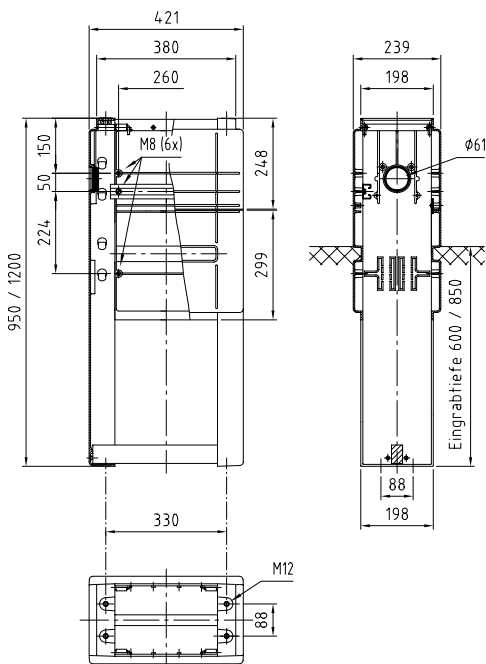

Detail / Details Type F3/1 850/200

F3/1 850/200

S3 950 (1200)/180

SB3 250/180

SB3 500/180

Verteilerschrank / Cabinet		
Type Type	Bestellnr. Order-no.	Außenmaße External dimension
F3/1 850/200	0596.1	440x836x200
Eingrabsockel / Base		
S3 950/180	0327.ST	420x950x180
S3 1200/180	0330.ST	420x1200x180
S3S 1200/180	0433.ST	420x1200x180
Sockel für Bodenmontage / Base floor-mounted		
SB3 250/180	1414	420x250x180
SB3 500/180	1415	420x500x180
Montageplatte / Mounting plate		
E/F 3/1 850	0642	360x648x6
Sockelrost / Base grid		
KSR S3 X00	1515	600x400x60

Detail / Details Type F3/1 850/250

F3/1 850/250

S3/1 950 (1200)/250

SB3/1 250/250

SB3/1 500/250

Verteilerschrank / Cabinet		
Type Type	Bestellnr. Order-no.	Außenmaße External dimension
F3/1 850/250	1451.1	440x836x250
Eingrabsocbel / Base		
S3/1 950/250	1457.ST	420x950x239
S3/1 1200/250	1460.ST	420x1200x239
S3/1S 1200/250	1461.ST	420x1200x239
Sockel für Bodenmontage / Base floor-mounted		
SB3/1 250/250	1472	420x250x239
SB3/1 500/250	1473	420x500x239
Montageplatte / Mounting plate		
E/F 3/1 850	0642	360x648x6
Sockelrost / Base grid		
KSR S3 X00	1515	600x400x60