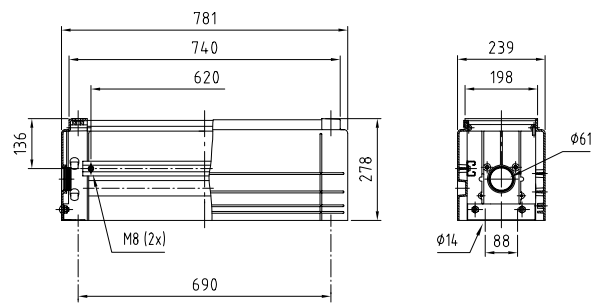

SB5 250/250