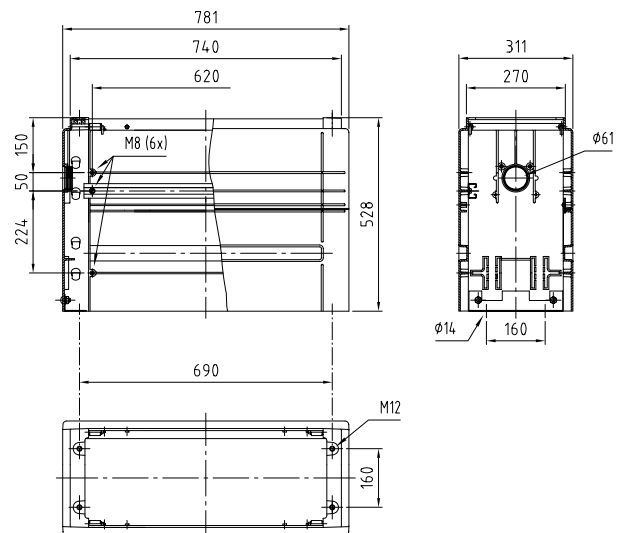

Verteilerschrank / Cabinet		
Type Type	Bestellnr. Order-no.	Außenmaße External dimension
F5 850/320	0285.1	785x836x322
Eingrabsocbel / Base		
S5 X1 950/320	SX510	785x950x310
S5 X1 1200/320	SX520	785x1200x310
SSS X1 1200/320	SX530	785x1200x310
Sockel für Bodenmontage / Base floor-mounted		
SB5 250/320	1421	781x250x311
SB5 500/320	1422	781x500x311
Montageplatte / Mounting plate		
E/F5 X1 850	0636	695x648x6
Sockelrost / Base grid		
KSR S5 X1	1516	800x400x60