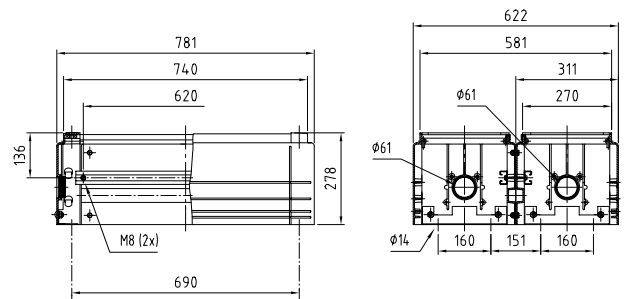

SB5 250/635