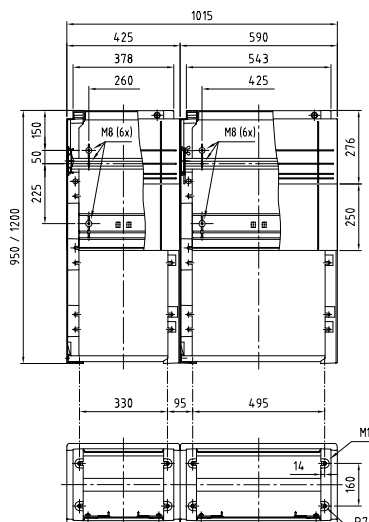

S3/1X-S4X0 950 (1200)/320