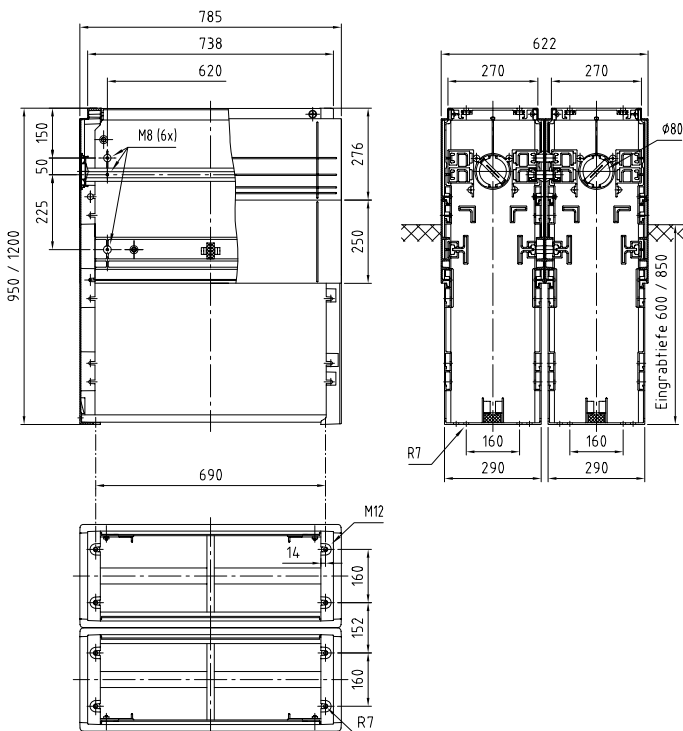

SS X1 950 (1200)/635