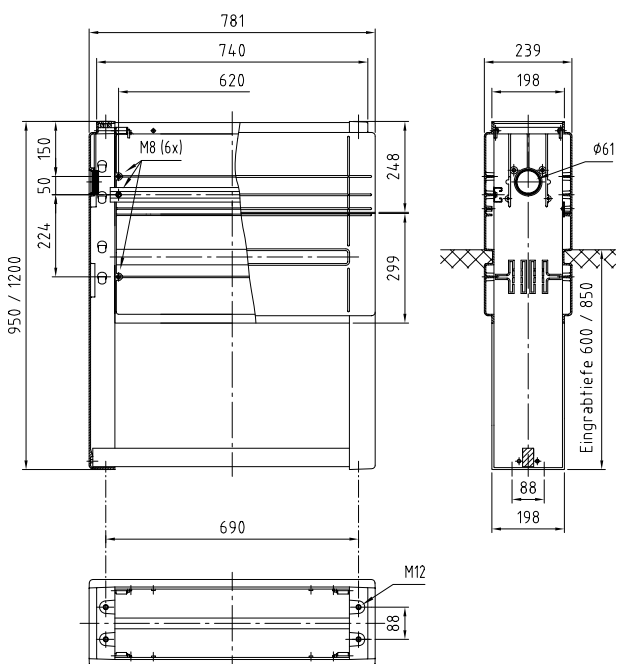

SS 950 (1200)/250