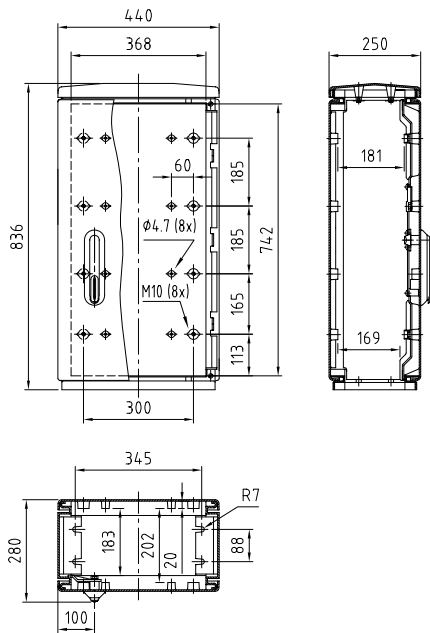

Größe - Size F5 850

Größe - Size F5 1080

Größe - Size F6 850

Größe - Size F6 1080

Detail / Details Type F3 720/192

Verteilerschrank / Cabinet		
Type Type	Bestellnr. Order-no.	Außenmaße External dimension
F3 720/192	0239	482x720x192
Eingrabsockel / Base		
S3 950/180	0327.ST	420x950x180
S3 1200/180	0330.ST	420x1200x180
S3S 1200/180	0433.ST	420x1200x180
Sockel für Bodenmontage / Base floor-mounted		
SB3 250/180	1414	420x250x180
SB3 500/180	1415	420x500x180
Montageplatte / Mounting plate		
E/F 3 720	0665	380x610x6
Sockelrost / Base grid		
KSR S3 X00	1515	600x400x60

Detail / Details Type F3/1 850/200

F3/1 850/200

S3 950 (1200)/180

SB3 250/180

SB3 500/180

Verteilerschrank / Cabinet		
Type Type	Bestellnr. Order-no.	Außenmaße External dimension
F3/1 850/200	0596.1	440x836x200
Eingrabsockel / Base		
S3 950/180	0327.ST	420x950x180
S3 1200/180	0330.ST	420x1200x180
S3S 1200/180	0433.ST	420x1200x180
Sockel für Bodenmontage / Base floor-mounted		
SB3 250/180	1414	420x250x180
SB3 500/180	1415	420x500x180
Montageplatte / Mounting plate		
E/F 3/1 850	0642	360x648x6
Sockelrost / Base grid		
KSR S3 X00	1515	600x400x60

Detail / Details Type F3/1 850/250

F3/1 850/250

S3/1 950 (1200)/250

SB3/1 250/250

SB3/1 500/250

Verteilerschrank / Cabinet		
Type Type	Bestellnr. Order-no.	Außenmaße External dimension
F3/1 850/250	1451.1	440x836x250
Eingrabsocbel / Base		
S3/1 950/250	1457.ST	420x950x239
S3/1 1200/250	1460.ST	420x1200x239
S3/1S 1200/250	1461.ST	420x1200x239
Sockel für Bodenmontage / Base floor-mounted		
SB3/1 250/250	1472	420x250x239
SB3/1 500/250	1473	420x500x239
Montageplatte / Mounting plate		
E/F 3/1 850	0642	360x648x6
Sockelrost / Base grid		
KSR S3 X00	1515	600x400x60