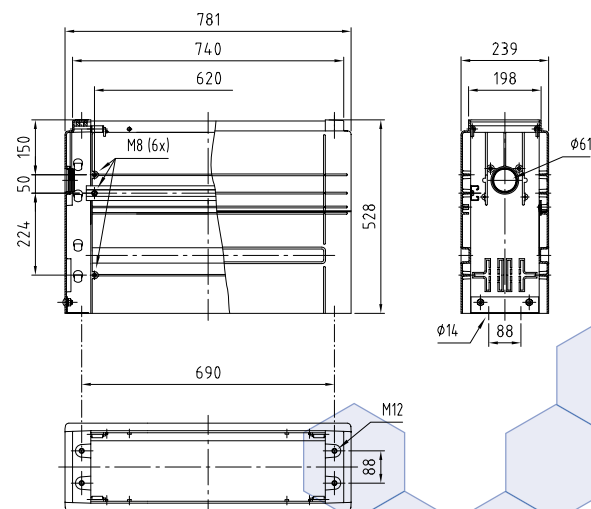

Standardausführung:

- Zertifikate: IEC EN60439-5, IEC EN60439-1, IEC EN60439-5/1
- Farbe RAL 7032
- alle verwendeten Metallteile sind korrosionsbeständig
- Einfach zu montieren durch modularen Aufbau
- Türöffnungswinkel von 95°, Benutzerfreundliche Demontage der Türen
- Scharniertüre mit Dreipunktverriegelung und Schwenkhebelsverschluss (vorbereitet für handelsübliche Einbauhalbzylinder-Schlösser)
- M10-Gewindeinsätze in der Rückwand für die Montage von Sammelschienen, Montageplatten und Montagerahmen

Größe - Size F5 850

Größe - Size F5 1080

Größe - Size F6 850

Größe - Size F6 1080

Detail / Details Type F3 720/192

Verteilerschrank / Cabinet		
Type Type	Bestellnr. Order-no.	Außenmaße External dimension
F3 720/192	0239	482x720x192
Eingrabsockel / Base		
S3 950/180	0327.ST	420x950x180
S3 1200/180	0330.ST	420x1200x180
S3S 1200/180	0433.ST	420x1200x180
Sockel für Bodenmontage / Base floor-mounted		
SB3 250/180	1414	420x250x180
SB3 500/180	1415	420x500x180
Montageplatte / Mounting plate		
E/F 3 720	0665	380x610x6
Sockelrost / Base grid		
KSR S3 X00	1515	600x400x60

Montageplatte / Mounting plate

E/F5 1080	0638	695x900x6
-----------	------	-----------

Sockelrost / Base grid

KSR SS X1	1516	800x400x60
-----------	------	------------

SB5 250/250

SB5 500/250

Detail / Details Type F5 1080/320