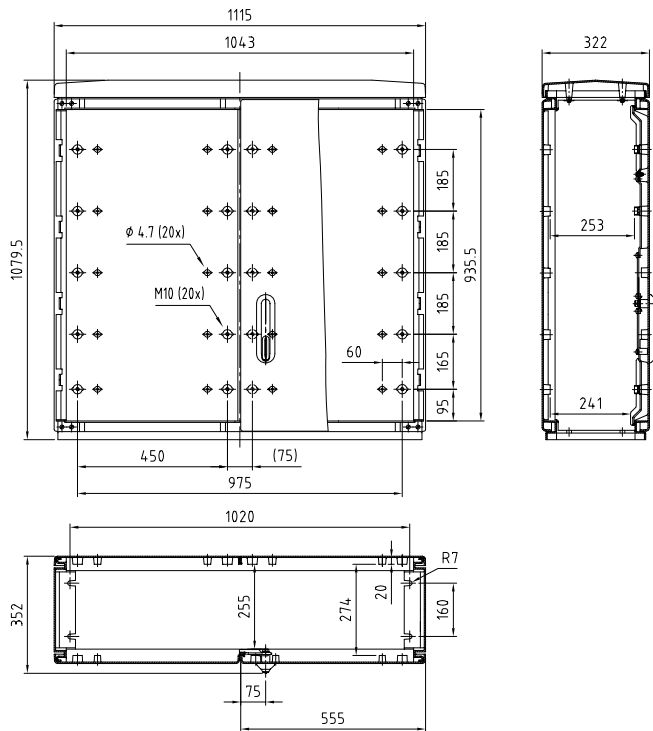

Detail / Details Type F6 1080/320

F6 1080/320