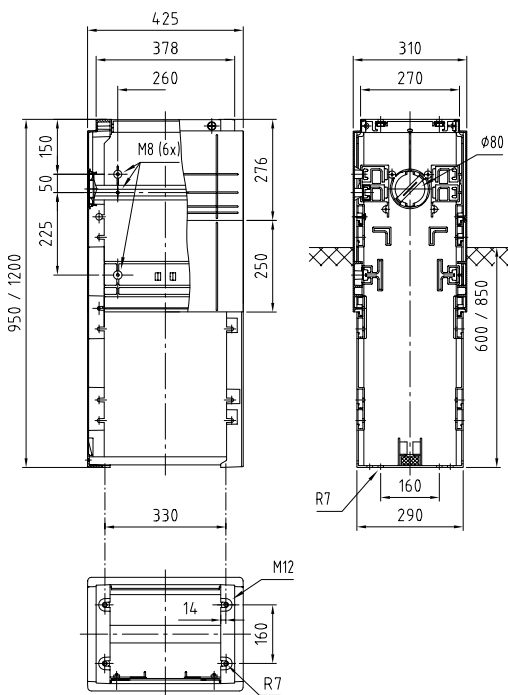

Detail / Details Type F3/1 1080/250

F3/1 1080/250

S3/1 950 (1200)/250

Verteilerschrank / Cabinet		
Type Type	Bestellnr. Order-no.	Außenmaße External dimension
F3/1 1080/250	1452	440x1065x250
Eingrabssockel / Base		
S3/1 950/250	1457.ST	420x950x239
S3/1 1200/250	1460.ST	420x1200x239
S3/1S 1200/250	1461.ST	420x1200x239
Sockel für Bodenmontage / Base floor-mounted		
SB3/1 250/250	1472	420x250x239
SB3/1 500/250	1473	420x500x239
Montageplatte / Mounting plate		
E/F 3/1 1080	0643	360x900x6
Sockelrost / Base grid		
KSR S3 X00	1515	600x400x60

SB3/1 250/250

SB3/1 500/250

Detail / Details Type F3/1 1080/320

F3/1 1080/320

S3/1 950 (1200)/320

Verteilerschrank / Cabinet		
Type Type	Bestellnr. Order-no.	Außenmaße External dimension
F3/1 1080/320	0580.1	440x1065x322
Eingrabsocel / Base		
S3/1 X 950/320	SX310	425x950x310
S3/1 X 1200/320	SX320	425x1200x310
S3/1S X 1200/320	SX330	425x1200x310
Sockel für Bodenmontage / Base floor-mounted		
SB3/1 250/320	1416	420x250x310
SB3/1 500/320	1417	420x500x310
Montageplatte / Mounting plate		
E/F 3/1 1080	0643	360x900x6
Sockelrost / Base grid		
KSR S3 X00	1515	600x400x60

SB3/1 250/320

SB3/1 500/320

Detail / Details Type F4 850/250

F4 850/250

S4 950 (1200)/250

Verteilerschrank / Cabinet		
Type Type	Bestellnr. Order-no.	Außenmaße External dimension
F4 850/250	1453	590x848x250
Eingrabsocel / Base		
S4 950/250	1458.ST	586x950x239
S4 1200/250	1462.ST	586x1200x239
S4S 1200/250	1463.ST	586x1200x239
Sockel für Bodenmontage / Base floor-mounted		
SB4 250/250	1474	585x250x239
SB4 500/250	1475	585x500x239
Montageplatte / Mounting plate		
E/F4 X0 850	0635	500x648x6
Sockelrost / Base grid		
KSR S4 X0	1515	600x400x60