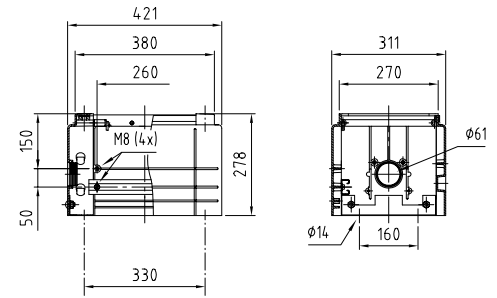

SB3/1 250/250

SB3/1 500/250

Detail / Details Type F3/1 1080/320

F3/1 1080/320

S3/1 950 (1200)/320

Verteilerschrank / Cabinet		
Type Type	Bestellnr. Order-no.	Außenmaße External dimension
F3/1 1080/320	0580.1	440x1065x322
Eingrabsocel / Base		
S3/1 X 950/320	SX310	425x950x310
S3/1 X 1200/320	SX320	425x1200x310
S3/1S X 1200/320	SX330	425x1200x310
Sockel für Bodenmontage / Base floor-mounted		
SB3/1 250/320	1416	420x250x310
SB3/1 500/320	1417	420x500x310
Montageplatte / Mounting plate		
E/F 3/1 1080	0643	360x900x6
Sockelrost / Base grid		
KSR S3 X00	1515	600x400x60

SB3/1 250/320

SB3/1 500/320

Detail / Details Type F4 850/250

F4 850/250

S4 950 (1200)/250

Verteilerschrank / Cabinet		
Type Type	Bestellnr. Order-no.	Außenmaße External dimension
F4 850/250	1453	590x848x250
Eingrabsocel / Base		
S4 950/250	1458.ST	586x950x239
S4 1200/250	1462.ST	586x1200x239
S4S 1200/250	1463.ST	586x1200x239
Sockel für Bodenmontage / Base floor-mounted		
SB4 250/250	1474	585x250x239
SB4 500/250	1475	585x500x239
Montageplatte / Mounting plate		
E/F4 X0 850	0635	500x648x6
Sockelrost / Base grid		
KSR S4 X0	1515	600x400x60

SB4 250/250

SB4 500/250

Detail / Details Type F4 850/320

F4 850/320

S4 X0 950 1200/320

Verteilerschrank / Cabinet		
Type Type	Bestellnr. Order-no.	Außenmaße External dimension
F4 850/320	0284.1	590x836x322
Eingrabsocbel / Base		
S4 X0 950/320	SX410	590x950x310
S4 X0 1200/320	SX420	590x1200x310
S4S X0 1200/320	SX430	590x1200x310
Sockel für Bodenmontage / Base floor-mounted		
SB4 250/320	1418	586x250x311
SB4 500/320	1420	586x500x311
Montageplatte / Mounting plate		
E/F4 X0 850	0635	500x648x6
Sockelrost / Base grid		
KSR S4 X0	1515	600x400x60