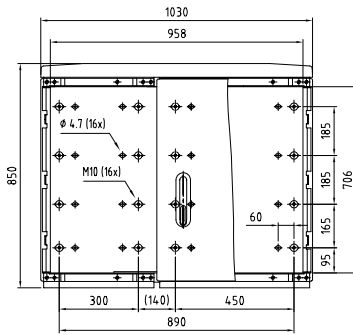

DB F3/1-F4 850/320