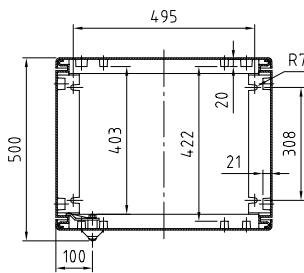

SB4 250/250

SB4 500/250

Detail / Details Type F4 850/320

F4 850/320

S4 X0 950 1200/320

Verteilerschrank / Cabinet		
Type Type	Bestellnr. Order-no.	Außenmaße External dimension
F4 850/320	0284.1	590x836x322
Eingrabsocbel / Base		
S4 X0 950/320	SX410	590x950x310
S4 X0 1200/320	SX420	590x1200x310
S4S X0 1200/320	SX430	590x1200x310
Sockel für Bodenmontage / Base floor-mounted		
SB4 250/320	1418	586x250x311
SB4 500/320	1420	586x500x311
Montageplatte / Mounting plate		
E/F4 X0 850	0635	500x648x6
Sockelrost / Base grid		
KSR S4 X0	1515	600x400x60

SB4 250/320

SB4 500/320

Detail / Details Type F4 850/470

F4 850/470

S4 950 (1200)/470

Verteilerschrank / Cabinet		
Type Type	Bestellnr. Order-no.	Außenmaße External dimension
F4 850/470	1189	590x850x470
Eingrabsockel / Base		
S4 950/470	0668	586x950x459
S4 1200/470	1444	586x1200x459
S4S 1200/470	2446	586x1200x459
Sockel für Bodenmontage / Base floor-mounted		
SB4 250/470	2709	586x250x459
SB4 500/470	2710	586x500x459
Montageplatte / Mounting plate		
E/F4 X0 850	0635	500x648x6
Sockelrost / Base grid		
KSR 800/800	1518	800x800x60

SB4 250/470

SB4 500/470

Detail / Details Type F4 850/635

F4 850/635

S4 950 (1200)/635

Verteilerschrank / Cabinet

Type Type	Bestellnr. Order-no.	Außenmaße External dimension
F4 850/635	0164	590x850x635
Eingrabsocel (Kombi) / Base		
S4 950/635	SXZ4DT10	590x950x622
S4 1200/635	SXZ4DT20	590x1200x622
S4S 1200/635	SXZ4DT30	590x1200x622
Sockel für Bodenmontage / Base floor-mounted		
SB4 250/635	2711	586x250x622
SB4 500/635	2713	586x500x622
Montageplatte / Mounting plate		
E/F4 X0 850	0635	500x648x6
Sockelrost / Base grid		
KSR 800/800	1518	800x800x6