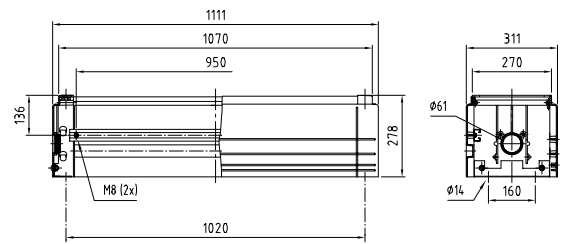

SB6 250/320