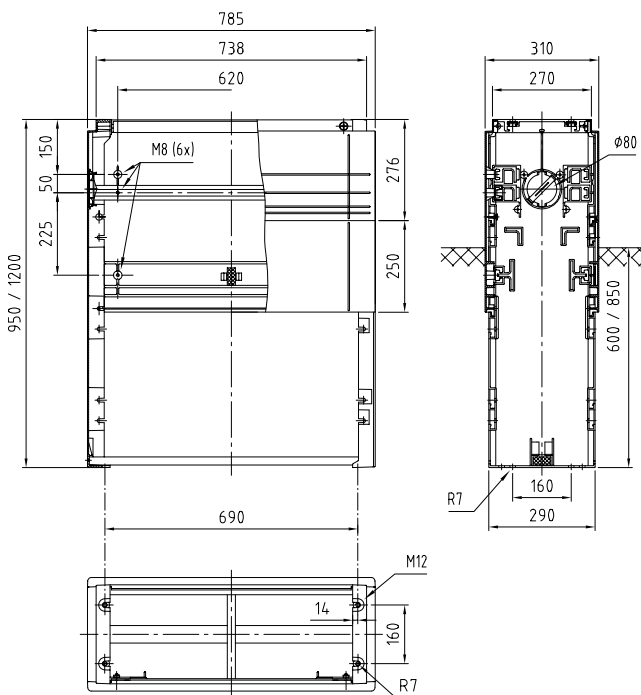

S5 X1 950 (1200)/320