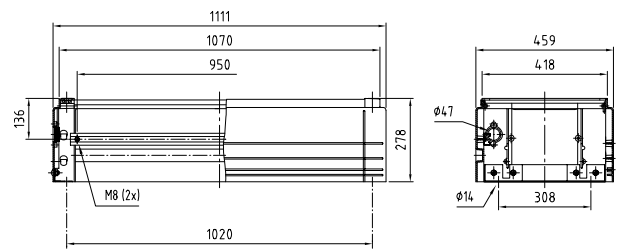

SB6 250/470