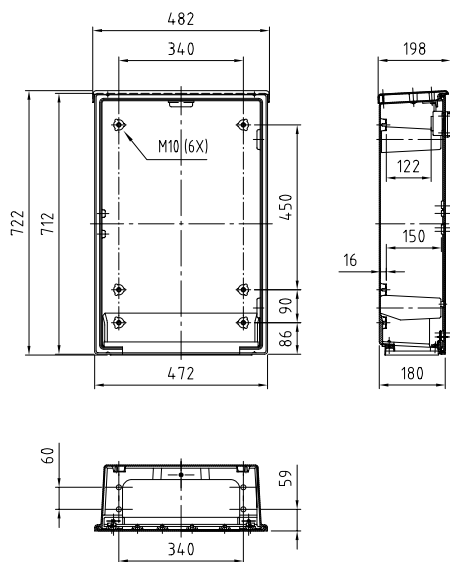

Größe - Size F5 850

Größe - Size F5 1080

Größe - Size F6 850

Größe - Size F6 1080

Detail / Details Type F3 720/192

Verteilerschrank / Cabinet		
Type Type	Bestellnr. Order-no.	Außenmaße External dimension
F3 720/192	0239	482x720x192
Eingrabsockel / Base		
S3 950/180	0327.ST	420x950x180
S3 1200/180	0330.ST	420x1200x180
S3S 1200/180	0433.ST	420x1200x180
Sockel für Bodenmontage / Base floor-mounted		
SB3 250/180	1414	420x250x180
SB3 500/180	1415	420x500x180
Montageplatte / Mounting plate		
E/F 3 720	0665	380x610x6
Sockelrost / Base grid		
KSR S3 X00	1515	600x400x60