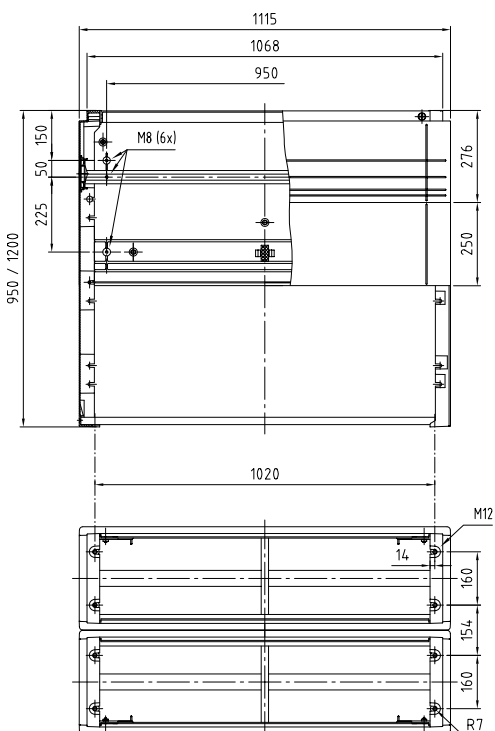

S6 950 (1200)/635