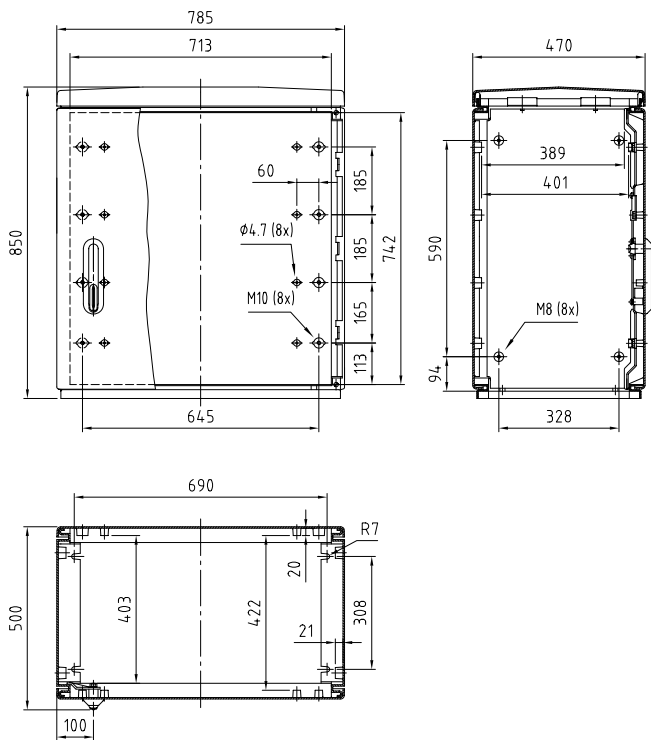

Detail / Details Type F5 850/470

F5 850/470