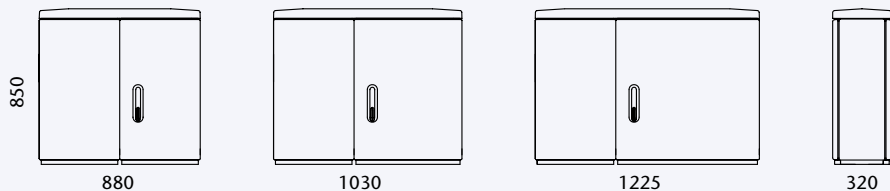

Größenübersicht Sizes overview

DB F

Größe - Size DB F3/1 ... 850