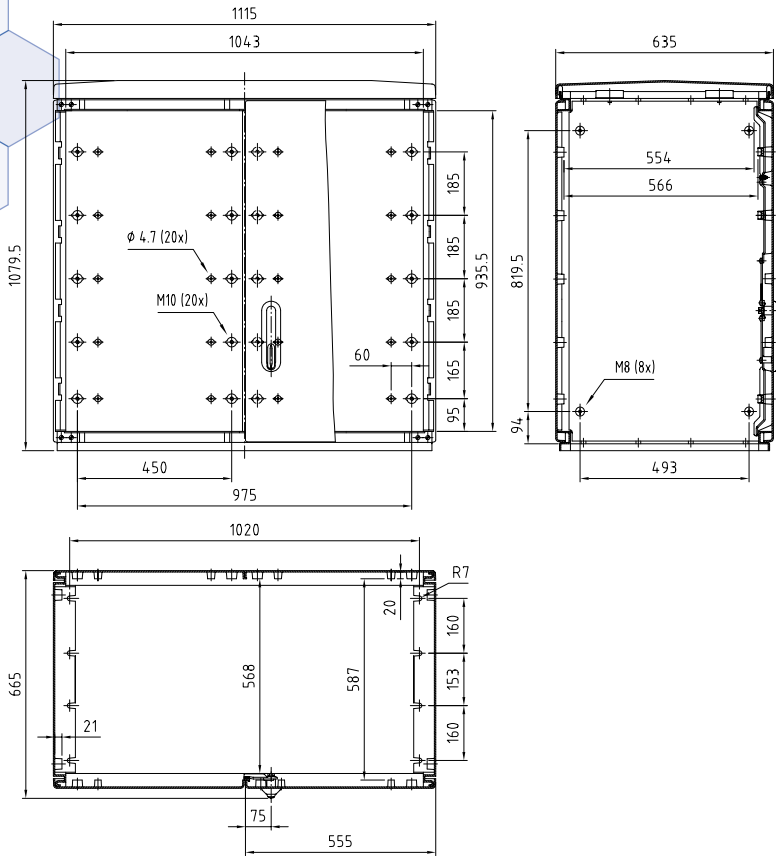

Detail / Details Type F6 1080/635

F6 1080/635