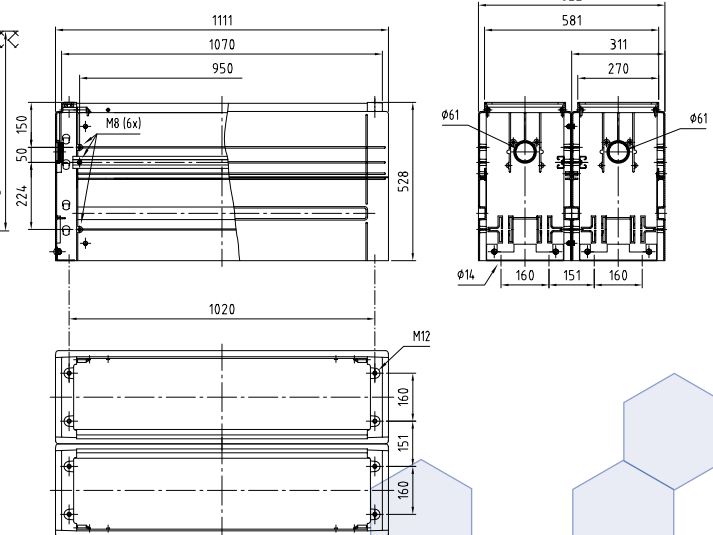

SB6 500/635

Verteilerschrank / Cabinet		
Type Type	Bestellnr. Order-no.	Außenmaße External dimension
F6 850/635	0952.1	1115x850x633
Eingrabsocbel / Base		
S6 X2 950/635	SXZ6DT10	1115x950x622
S6 X2 1200/635	SXZ6DT20	1115x1200x622
S6S X2 1200/635	SXZ6DT30	1115x1200x622
Sockel für Bodenmontage / Base floor-mounted		
SB6 250/635	2716	1111x250x622
SB6 500/635	2717	1111x500x622
Montageplatte / Mounting plate		
E/F6 850	0639	1025x648x6
Sockelrost / Base grid		
KSR 1200/800	1519	1200x800x60