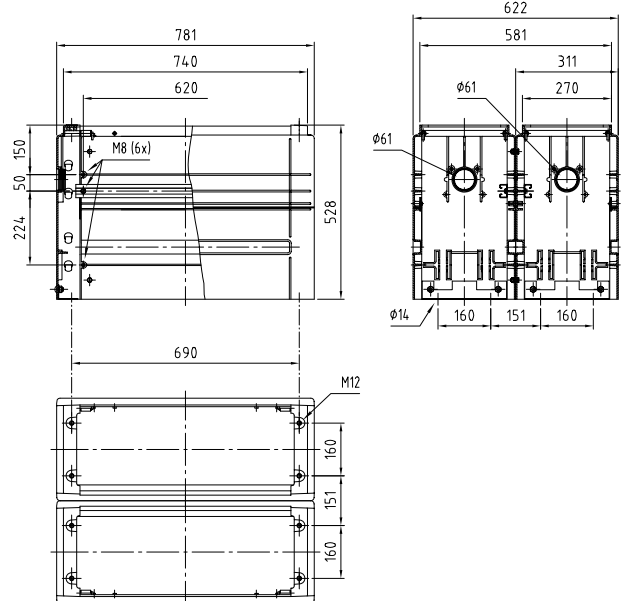

SB5 500/635