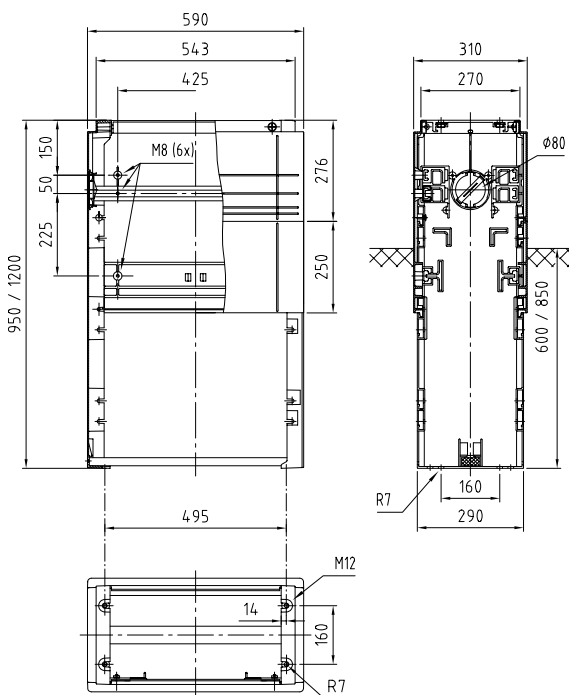

SB3/1 250/320

SB3/1 500/320

Detail / Details Type F4 850/250

F4 850/250

S4 950 (1200)/250

Verteilerschrank / Cabinet		
Type Type	Bestellnr. Order-no.	Außenmaße External dimension
F4 850/250	1453	590x848x250
Eingrabsocel / Base		
S4 950/250	1458.ST	586x950x239
S4 1200/250	1462.ST	586x1200x239
S4S 1200/250	1463.ST	586x1200x239
Sockel für Bodenmontage / Base floor-mounted		
SB4 250/250	1474	585x250x239
SB4 500/250	1475	585x500x239
Montageplatte / Mounting plate		
E/F4 X0 850	0635	500x648x6
Sockelrost / Base grid		
KSR S4 X0	1515	600x400x60

SB4 250/250

SB4 500/250

Detail / Details Type F4 850/320

F4 850/320

S4 X0 950 1200/320

Verteilerschrank / Cabinet		
Type Type	Bestellnr. Order-no.	Außenmaße External dimension
F4 850/320	0284.1	590x836x322
Eingrabsocbel / Base		
S4 X0 950/320	SX410	590x950x310
S4 X0 1200/320	SX420	590x1200x310
S4S X0 1200/320	SX430	590x1200x310
Sockel für Bodenmontage / Base floor-mounted		
SB4 250/320	1418	586x250x311
SB4 500/320	1420	586x500x311
Montageplatte / Mounting plate		
E/F4 X0 850	0635	500x648x6
Sockelrost / Base grid		
KSR S4 X0	1515	600x400x60

SB4 250/320

SB4 500/320

Detail / Details Type F4 850/470

F4 850/470

S4 950 (1200)/470

Verteilerschrank / Cabinet		
Type Type	Bestellnr. Order-no.	Außenmaße External dimension
F4 850/470	1189	590x850x470
Eingrabsockel / Base		
S4 950/470	0668	586x950x459
S4 1200/470	1444	586x1200x459
S4S 1200/470	2446	586x1200x459
Sockel für Bodenmontage / Base floor-mounted		
SB4 250/470	2709	586x250x459
SB4 500/470	2710	586x500x459
Montageplatte / Mounting plate		
E/F4 X0 850	0635	500x648x6
Sockelrost / Base grid		
KSR 800/800	1518	800x800x60