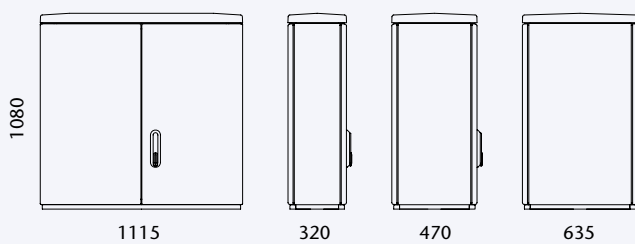

Beispiele für den Einsatz / *Examples of Application*

Größenübersicht / *Sizes overview*

Größe - Size F3/1 650

Größe - Size F3 720

Größe - Size F3/1 850

Größe - Size F3/1 1080

Größe - Size F4 850

Größe - Size F4 1080

Größe - Size F5 850

Größe - Size F5 1080

Größe - Size F6 850

Größe - Size F6 1080

Detail / Details Type F3 720/192

Verteilerschrank / Cabinet		
Type Type	Bestellnr. Order-no.	Außenmaße External dimension
F3 720/192	0239	482x720x192
Eingrabsockel / Base		
S3 950/180	0327.ST	420x950x180
S3 1200/180	0330.ST	420x1200x180
S3S 1200/180	0433.ST	420x1200x180
Sockel für Bodenmontage / Base floor-mounted		
SB3 250/180	1414	420x250x180
SB3 500/180	1415	420x500x180
Montageplatte / Mounting plate		
E/F 3 720	0665	380x610x6
Sockelrost / Base grid		
KSR S3 X00	1515	600x400x60