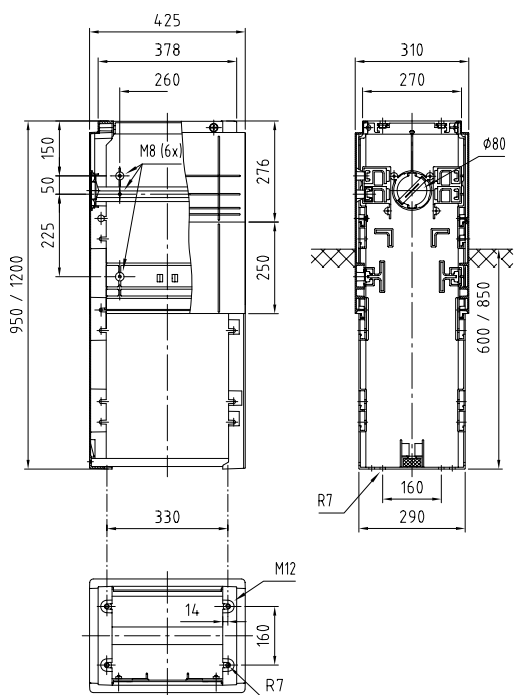

S3/1 950 (1200)/320