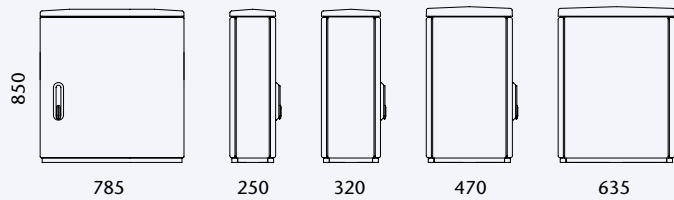

Beispiele für den Einsatz / *Examples of Application*

Größenübersicht / *Sizes overview*

Größe - Size F3/1 650

Größe - Size F3 720

Größe - Size F3/1 850

Größe - Size F3/1 1080

Größe - Size F4 850

Größe - Size F4 1080

Größe - Size F5 850

Größe - Size F5 1080

Größe - Size F6 850

Größe - Size F6 1080

Detail / Details Type F3 720/192

Verteilerschrank / Cabinet		
Type Type	Bestellnr. Order-no.	Außenmaße External dimension
F3 720/192	0239	482x720x192
Eingrabsockel / Base		
S3 950/180	0327.ST	420x950x180
S3 1200/180	0330.ST	420x1200x180
S3S 1200/180	0433.ST	420x1200x180
Sockel für Bodenmontage / Base floor-mounted		
SB3 250/180	1414	420x250x180
SB3 500/180	1415	420x500x180
Montageplatte / Mounting plate		
E/F 3 720	0665	380x610x6
Sockelrost / Base grid		
KSR S3 X00	1515	600x400x60