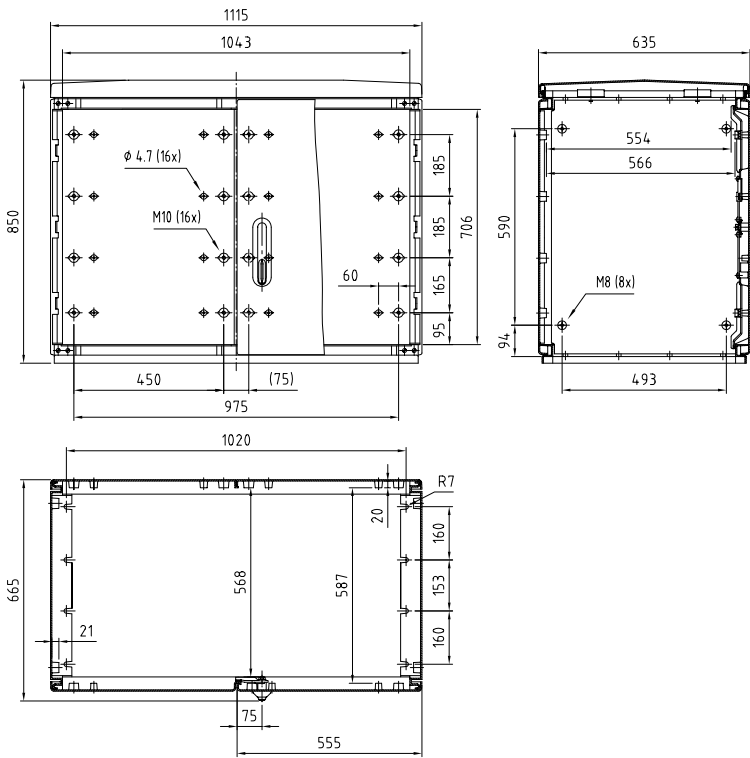

Detail / Details Type F6 850/635

F6 850/635