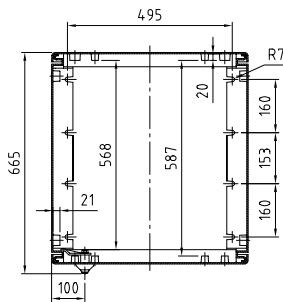

SB4 250/250

SB4 500/250

Detail / Details Type F4 1080/320

F4 1080/320

S4 X0 950 (1200)/320

Verteilerschrank / Cabinet		
Type Type	Bestellnr. Order-no.	Außenmaße External dimension
F4 1080/320	0318.1	590x1065x322
Eingrabsocbel / Base		
S4 X0 950/320	SX410	590x950x310
S4 X0 1200/320	SX420	590x1200x310
S4S X0 1200/320	SX430	590x1200x310
Sockel für Bodenmontage / Base floor-mounted		
SB4 250/320	1418	586x250x311
SB4 500/320	1420	586x500x311
Montageplatte / Mounting plate		
E/F4 1080	0637	500x900x6
Sockelrost / Base grid		
KSR S4 X0	1515	600x400x60

SB4 250/320

SB4 500/320

Detail / Details Type F4 1080/470

F4 1080/470

S4 950 (1200)/470

Verteilerschrank / Cabinet		
Type Type	Bestellnr. Order-no.	Außenmaße External dimension
F4 1080/470	1188	590x1080x470
Eingrabsokkel / Base		
S4 950/470	0668	586x950x459
S4 1200/470	1444	586x1200x459
S4S 1200/470	2446	586x1200x459
Sockel für Bodenmontage / Base floor-mounted		
SB4 250/470	2709	586x250x459
SB4 500/470	2710	586x500x459
Montageplatte / Mounting plate		
E/F4 X0 850	0635	500x648x6
Sockelrost / Base grid		
KSR 800/800	1518	800x800x60

SB4 250/470

SB4 500/470

Detail / Details Type F4 1080/635

F4 1080/635

S4 950 (1200)/635

Verteilerschrank / Cabinet		
Type Type	Bestellnr. Order-no.	Außenmaße External dimension
F4 1080/635	0180	590x1080x635
Eingrabsocel / Base		
S4 950/635	SXZ4DT10	590x950x622
S4 1200/635	SXZ4DT20	590x1200x622
S4S 1200/635	SXZ4DT30	590x1200x622
Sockel für Bodenmontage / Base floor-mounted		
SB4 250/635	2711	586x250x622
SB4 500/635	2713	586x500x622
Montageplatte / Mounting plate		
E/F4 1080	0637	500x900x6
Sockelrost / Base grid		
KSR 800/800	1518	800x800x60