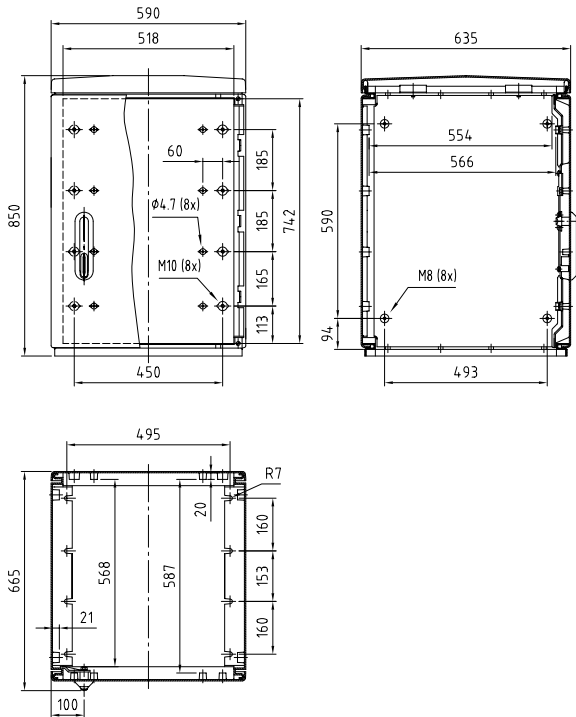

SB4 250/470

SB4 500/470

Detail / Details Type F4 850/635

F4 850/635

S4 950 (1200)/635

Verteilerschrank / Cabinet

Type Type	Bestellnr. Order-no.	Außenmaße External dimension
F4 850/635	0164	590x850x635
Eingrabsocel (Kombi) / Base		
S4 950/635	SXZ4DT10	590x950x622
S4 1200/635	SXZ4DT20	590x1200x622
S4S 1200/635	SXZ4DT30	590x1200x622
Sockel für Bodenmontage / Base floor-mounted		
SB4 250/635	2711	586x250x622
SB4 500/635	2713	586x500x622
Montageplatte / Mounting plate		
E/F4 X0 850	0635	500x648x6
Sockelrost / Base grid		
KSR 800/800	1518	800x800x6