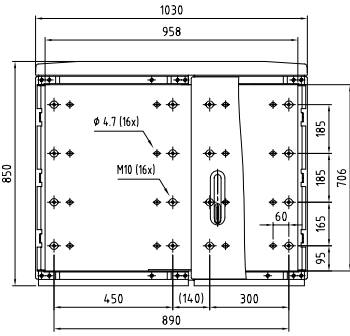

Detail / Details Type DB F4 ...

DB F4-F3/1 850/320