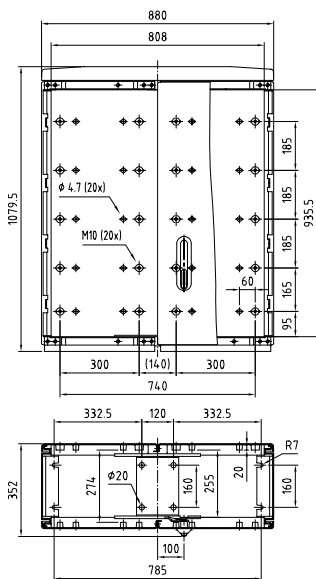

DB F3/1-F3/1 1080/320