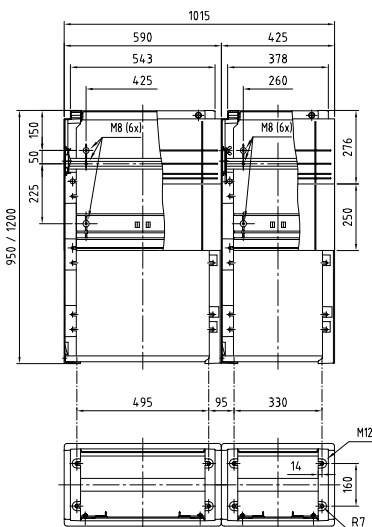

S4X0-S3/1X 950 (1200)/320