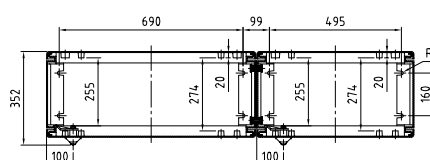

K F5-F4 1080/320