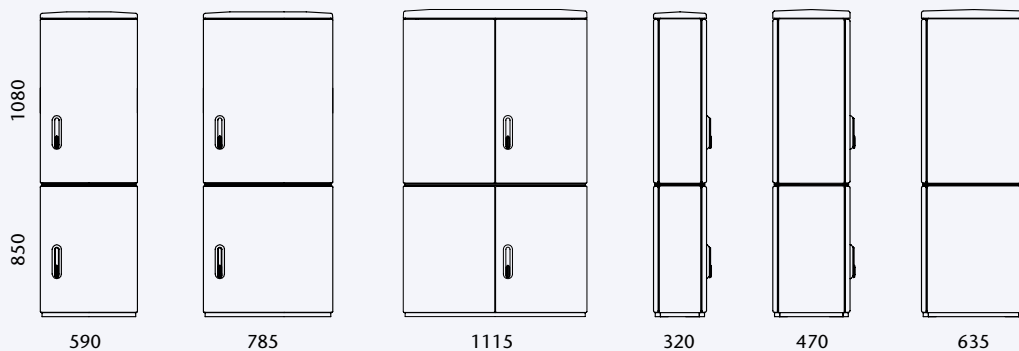

DB F5-F5 1080/470

SSX1-SSX1 950 (1200)/320

SS-S5 950 (1200)/470

Größenübersicht Sizes overview

DH F

Größe - Size DH ... 850-850

Größe - Size DH ... 850-1080

Größe - Size DH ... 1080-850