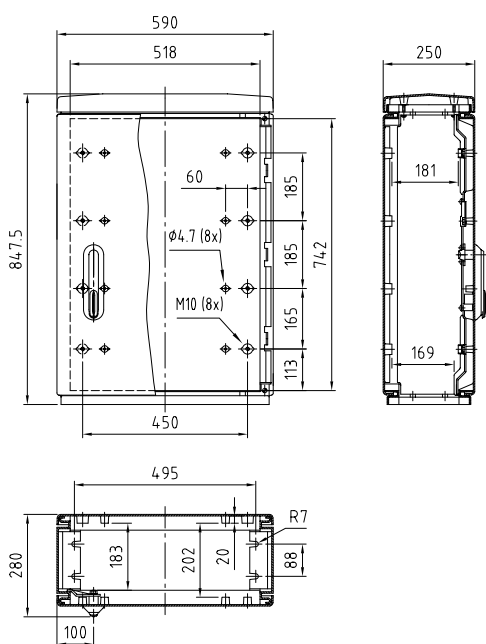

SB3/1 250/250

SB3/1 500/250

Detail / Details Type F3/1 1080/320

F3/1 1080/320

S3/1 950 (1200)/320

Verteilerschrank / Cabinet		
Type Type	Bestellnr. Order-no.	Außenmaße External dimension
F3/1 1080/320	0580.1	440x1065x322
Eingrabsocel / Base		
S3/1 X 950/320	SX310	425x950x310
S3/1 X 1200/320	SX320	425x1200x310
S3/1S X 1200/320	SX330	425x1200x310
Sockel für Bodenmontage / Base floor-mounted		
SB3/1 250/320	1416	420x250x310
SB3/1 500/320	1417	420x500x310
Montageplatte / Mounting plate		
E/F 3/1 1080	0643	360x900x6
Sockelrost / Base grid		
KSR S3 X00	1515	600x400x60

SB3/1 250/320

SB3/1 500/320

Detail / Details Type F4 850/250

F4 850/250

S4 950 (1200)/250

Verteilerschrank / Cabinet		
Type Type	Bestellnr. Order-no.	Außenmaße External dimension
F4 850/250	1453	590x848x250
Eingrabsocel / Base		
S4 950/250	1458.ST	586x950x239
S4 1200/250	1462.ST	586x1200x239
S4S 1200/250	1463.ST	586x1200x239
Sockel für Bodenmontage / Base floor-mounted		
SB4 250/250	1474	585x250x239
SB4 500/250	1475	585x500x239
Montageplatte / Mounting plate		
E/F4 X0 850	0635	500x648x6
Sockelrost / Base grid		
KSR S4 X0	1515	600x400x60

SB4 250/250

SB4 500/250

Detail / Details Type F4 850/320

F4 850/320

S4 X0 950 1200/320

Verteilerschrank / Cabinet		
Type Type	Bestellnr. Order-no.	Außenmaße External dimension
F4 850/320	0284.1	590x836x322
Eingrabsocbel / Base		
S4 X0 950/320	SX410	590x950x310
S4 X0 1200/320	SX420	590x1200x310
S4S X0 1200/320	SX430	590x1200x310
Sockel für Bodenmontage / Base floor-mounted		
SB4 250/320	1418	586x250x311
SB4 500/320	1420	586x500x311
Montageplatte / Mounting plate		
E/F4 X0 850	0635	500x648x6
Sockelrost / Base grid		
KSR S4 X0	1515	600x400x60