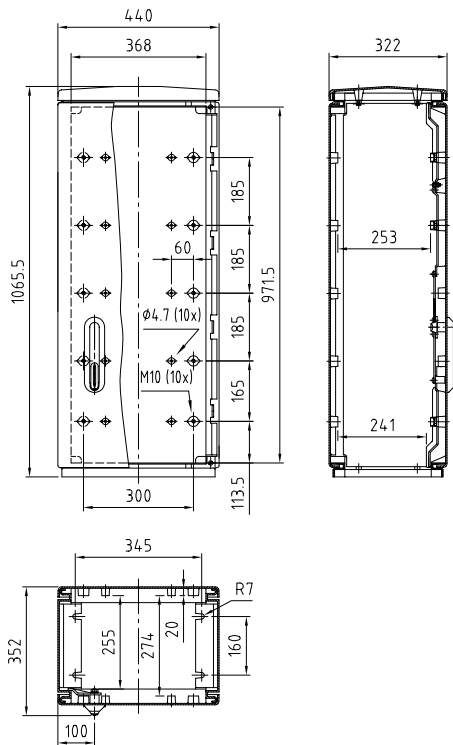

SB3/1 250/250

SB3/1 500/250

Detail / Details Type F3/1 1080/320

F3/1 1080/320

S3/1 950 (1200)/320

Verteilerschrank / Cabinet		
Type Type	Bestellnr. Order-no.	Außenmaße External dimension
F3/1 1080/320	0580.1	440x1065x322
Eingrabsocel / Base		
S3/1 X 950/320	SX310	425x950x310
S3/1 X 1200/320	SX320	425x1200x310
S3/1S X 1200/320	SX330	425x1200x310
Sockel für Bodenmontage / Base floor-mounted		
SB3/1 250/320	1416	420x250x310
SB3/1 500/320	1417	420x500x310
Montageplatte / Mounting plate		
E/F 3/1 1080	0643	360x900x6
Sockelrost / Base grid		
KSR S3 X00	1515	600x400x60

SB3/1 250/320

SB3/1 500/320

Detail / Details Type F4 850/250

F4 850/250

S4 950 (1200)/250

Verteilerschrank / Cabinet		
Type Type	Bestellnr. Order-no.	Außenmaße External dimension
F4 850/250	1453	590x848x250
Eingrabsocel / Base		
S4 950/250	1458.ST	586x950x239
S4 1200/250	1462.ST	586x1200x239
S4S 1200/250	1463.ST	586x1200x239
Sockel für Bodenmontage / Base floor-mounted		
SB4 250/250	1474	585x250x239
SB4 500/250	1475	585x500x239
Montageplatte / Mounting plate		
E/F4 X0 850	0635	500x648x6
Sockelrost / Base grid		
KSR S4 X0	1515	600x400x60