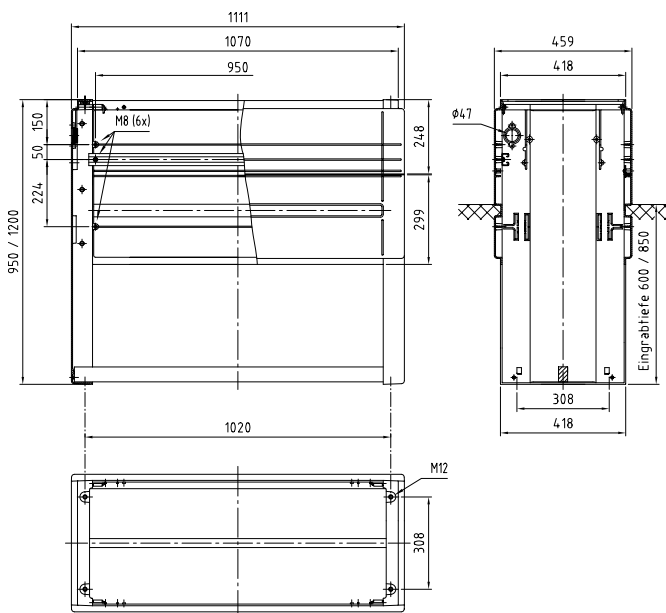

S6 950 (1200)/470