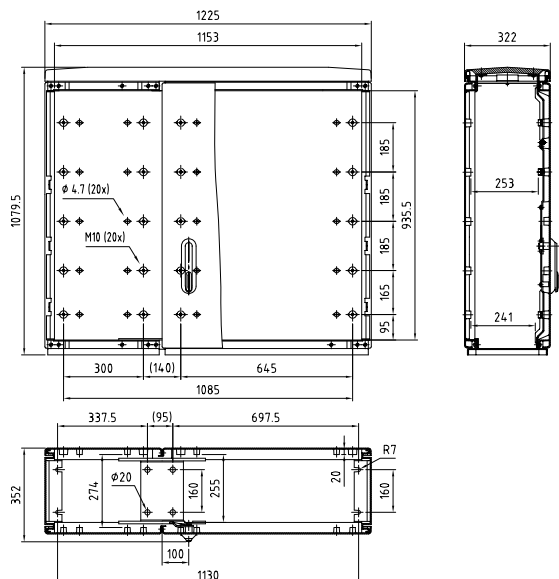

DB F3/1-F5 1080/320