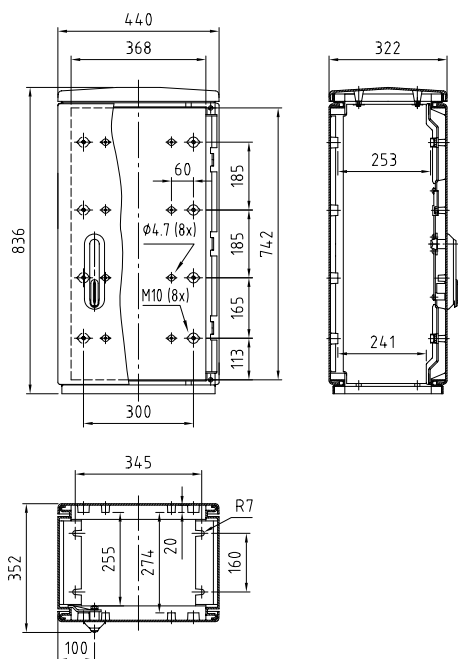

Detail / Details Type F3/1 850/320

F3/1 850/320