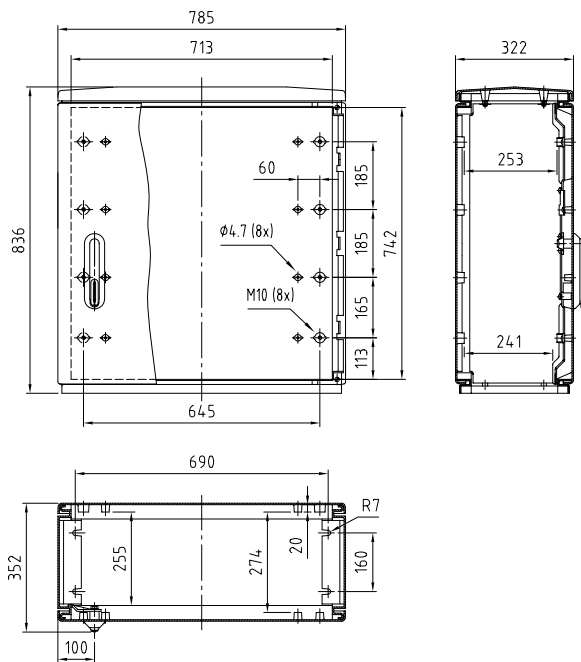

Detail / Details Type F5 850/320

F5 850/320