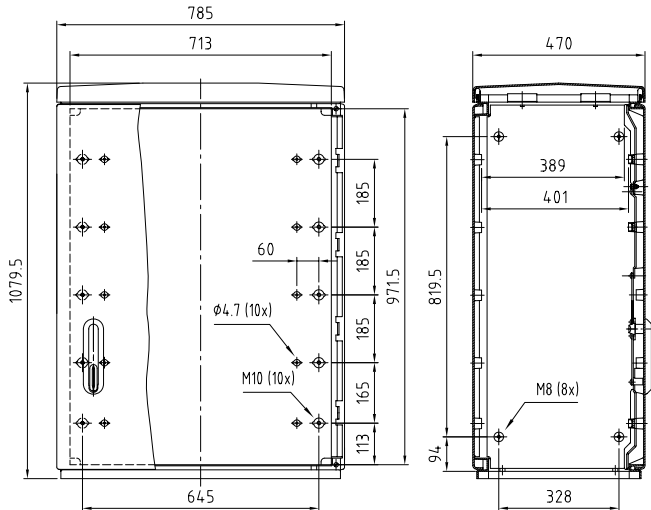

Detail / Details Type F5 1080/470

F5 1080/470