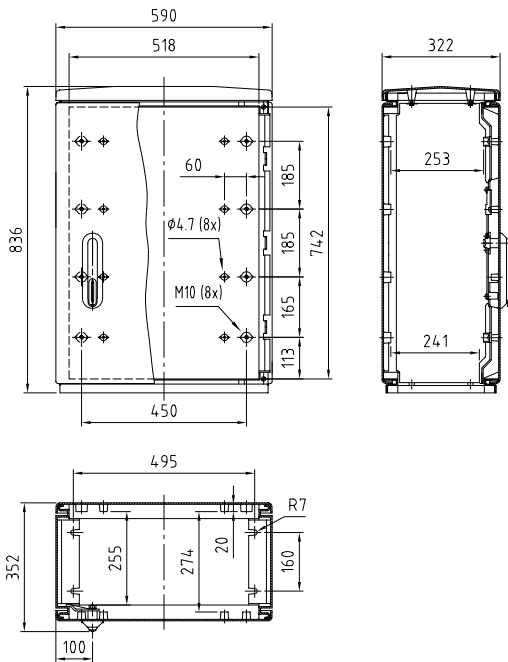

SB3/1 250/320

SB3/1 500/320

Detail / Details Type F4 850/250

F4 850/250

S4 950 (1200)/250

Verteilerschrank / Cabinet		
Type Type	Bestellnr. Order-no.	Außenmaße External dimension
F4 850/250	1453	590x848x250
Eingrabsocel / Base		
S4 950/250	1458.ST	586x950x239
S4 1200/250	1462.ST	586x1200x239
S4S 1200/250	1463.ST	586x1200x239
Sockel für Bodenmontage / Base floor-mounted		
SB4 250/250	1474	585x250x239
SB4 500/250	1475	585x500x239
Montageplatte / Mounting plate		
E/F4 X0 850	0635	500x648x6
Sockelrost / Base grid		
KSR S4 X0	1515	600x400x60

SB4 250/250

SB4 500/250

Detail / Details Type F4 850/320

F4 850/320

S4 X0 950 1200/320

Verteilerschrank / Cabinet		
Type Type	Bestellnr. Order-no.	Außenmaße External dimension
F4 850/320	0284.1	590x836x322
Eingrabsocbel / Base		
S4 X0 950/320	SX410	590x950x310
S4 X0 1200/320	SX420	590x1200x310
S4S X0 1200/320	SX430	590x1200x310
Sockel für Bodenmontage / Base floor-mounted		
SB4 250/320	1418	586x250x311
SB4 500/320	1420	586x500x311
Montageplatte / Mounting plate		
E/F4 X0 850	0635	500x648x6
Sockelrost / Base grid		
KSR S4 X0	1515	600x400x60

SB4 250/320

SB4 500/320

Detail / Details Type F4 850/470

F4 850/470

S4 950 (1200)/470

Verteilerschrank / Cabinet		
Type Type	Bestellnr. Order-no.	Außenmaße External dimension
F4 850/470	1189	590x850x470
Eingrabsockel / Base		
S4 950/470	0668	586x950x459
S4 1200/470	1444	586x1200x459
S4S 1200/470	2446	586x1200x459
Sockel für Bodenmontage / Base floor-mounted		
SB4 250/470	2709	586x250x459
SB4 500/470	2710	586x500x459
Montageplatte / Mounting plate		
E/F4 X0 850	0635	500x648x6
Sockelrost / Base grid		
KSR 800/800	1518	800x800x60