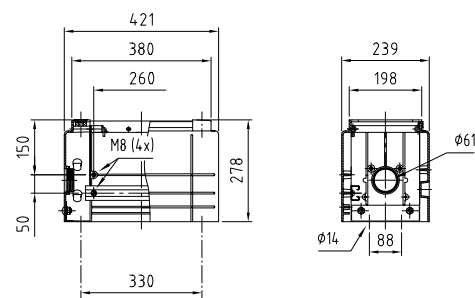

Detail / Details Type F3/1 850/320

F3/1 850/320

S3/1 950 (1200)/320

SB3/1 250/320

SB3/1 500/320

Verteilerschrank / Cabinet		
Type Type	Bestellnr. Order-no.	Außenmaße External dimension
F3/1 850/320	0579.1	440x836x322
Eingrabsockel / Base floor-mounted		
S3/1 X 950/320	SX310	425x950x310
S3/1 X 1200/320	SX320	425x1200x310
S3/1S X 1200/320	SX330	425x1200x310
Sockel für Bodenmontage / Base floor-mounted		
SB3/1 250/320	1416	420x250x310
SB3/1 500/320	1417	420x500x310
Montageplatte / Mounting plate		
E/F 3/1 850	0642	360x648x6
Sockelrost / Base grid		
KSR S3 X00	1515	600x400x60

Detail / Details Type F3/1 1080/250

F3/1 1080/250

S3/1 950 (1200)/250

Verteilerschrank / Cabinet		
Type Type	Bestellnr. Order-no.	Außenmaße External dimension
F3/1 1080/250	1452	440x1065x250
Eingrabssockel / Base		
S3/1 950/250	1457.ST	420x950x239
S3/1 1200/250	1460.ST	420x1200x239
S3/1S 1200/250	1461.ST	420x1200x239
Sockel für Bodenmontage / Base floor-mounted		
SB3/1 250/250	1472	420x250x239
SB3/1 500/250	1473	420x500x239
Montageplatte / Mounting plate		
E/F 3/1 1080	0643	360x900x6
Sockelrost / Base grid		
KSR S3 X00	1515	600x400x60

SB3/1 250/250

SB3/1 500/250

Detail / Details Type F3/1 1080/320

F3/1 1080/320

S3/1 950 (1200)/320

Verteilerschrank / Cabinet		
Type Type	Bestellnr. Order-no.	Außenmaße External dimension
F3/1 1080/320	0580.1	440x1065x322
Eingrabsocel / Base		
S3/1 X 950/320	SX310	425x950x310
S3/1 X 1200/320	SX320	425x1200x310
S3/1S X 1200/320	SX330	425x1200x310
Sockel für Bodenmontage / Base floor-mounted		
SB3/1 250/320	1416	420x250x310
SB3/1 500/320	1417	420x500x310
Montageplatte / Mounting plate		
E/F 3/1 1080	0643	360x900x6
Sockelrost / Base grid		
KSR S3 X00	1515	600x400x60