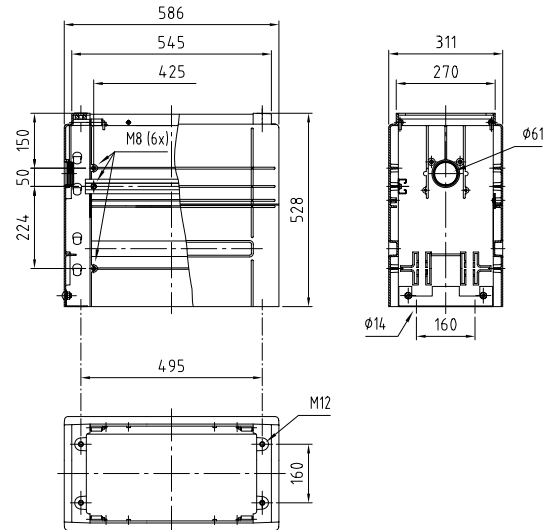

SB3/1 250/320

SB3/1 500/320

Detail / Details Type F4 850/250

F4 850/250

S4 950 (1200)/250

Verteilerschrank / Cabinet		
Type Type	Bestellnr. Order-no.	Außenmaße External dimension
F4 850/250	1453	590x848x250
Eingrabsocel / Base		
S4 950/250	1458.ST	586x950x239
S4 1200/250	1462.ST	586x1200x239
S4S 1200/250	1463.ST	586x1200x239
Sockel für Bodenmontage / Base floor-mounted		
SB4 250/250	1474	585x250x239
SB4 500/250	1475	585x500x239
Montageplatte / Mounting plate		
E/F4 X0 850	0635	500x648x6
Sockelrost / Base grid		
KSR S4 X0	1515	600x400x60

SB4 250/250

SB4 500/250

Detail / Details Type F4 850/320

F4 850/320

S4 X0 950 1200/320

Verteilerschrank / Cabinet		
Type Type	Bestellnr. Order-no.	Außenmaße External dimension
F4 850/320	0284.1	590x836x322
Eingrabsocbel / Base		
S4 X0 950/320	SX410	590x950x310
S4 X0 1200/320	SX420	590x1200x310
S4S X0 1200/320	SX430	590x1200x310
Sockel für Bodenmontage / Base floor-mounted		
SB4 250/320	1418	586x250x311
SB4 500/320	1420	586x500x311
Montageplatte / Mounting plate		
E/F4 X0 850	0635	500x648x6
Sockelrost / Base grid		
KSR S4 X0	1515	600x400x60

SB4 250/320

SB4 500/320

Detail / Details Type F4 850/470

F4 850/470

S4 950 (1200)/470

Verteilerschrank / Cabinet		
Type Type	Bestellnr. Order-no.	Außenmaße External dimension
F4 850/470	1189	590x850x470
Eingrabsockel / Base		
S4 950/470	0668	586x950x459
S4 1200/470	1444	586x1200x459
S4S 1200/470	2446	586x1200x459
Sockel für Bodenmontage / Base floor-mounted		
SB4 250/470	2709	586x250x459
SB4 500/470	2710	586x500x459
Montageplatte / Mounting plate		
E/F4 X0 850	0635	500x648x6
Sockelrost / Base grid		
KSR 800/800	1518	800x800x60