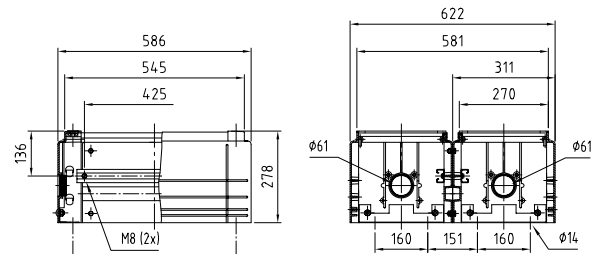

SB4 250/320

SB4 500/320

Detail / Details Type F4 850/470

F4 850/470

S4 950 (1200)/470

Verteilerschrank / Cabinet		
Type Type	Bestellnr. Order-no.	Außenmaße External dimension
F4 850/470	1189	590x850x470
Eingrabsockel / Base		
S4 950/470	0668	586x950x459
S4 1200/470	1444	586x1200x459
S4S 1200/470	2446	586x1200x459
Sockel für Bodenmontage / Base floor-mounted		
SB4 250/470	2709	586x250x459
SB4 500/470	2710	586x500x459
Montageplatte / Mounting plate		
E/F4 X0 850	0635	500x648x6
Sockelrost / Base grid		
KSR 800/800	1518	800x800x60

SB4 250/470

SB4 500/470

Detail / Details Type F4 850/635

F4 850/635

S4 950 (1200)/635

Verteilerschrank / Cabinet

Type Type	Bestellnr. Order-no.	Außenmaße External dimension
F4 850/635	0164	590x850x635
Eingrabsocel (Kombi) / Base		
S4 950/635	SXZ4DT10	590x950x622
S4 1200/635	SXZ4DT20	590x1200x622
S4S 1200/635	SXZ4DT30	590x1200x622
Sockel für Bodenmontage / Base floor-mounted		
SB4 250/635	2711	586x250x622
SB4 500/635	2713	586x500x622
Montageplatte / Mounting plate		
E/F4 X0 850	0635	500x648x6
Sockelrost / Base grid		
KSR 800/800	1518	800x800x6

SB4 250/635

SB4 500/635

Detail / Details Type F4 1080/250

F4 1080/250

S4 950 (1200)/250

Verteilerschrank / Cabinet		
Type Type	Bestellnr. Order-no.	Außenmaße External dimension
F4 1080/250	1454	590x1077x250
Eingrabsockel / Base		
S4 950/250	1458.ST	586x950x239
S4 1200/250	1462.ST	586x1200x239
S4S 1200/250	1463.ST	586x1200x239
Sockel für Bodenmontage / Base floor-mounted		
SB4 250/250	1474	586x250x239
SB4 500/250	1475	586x500x239
Montageplatte / Mounting plate		
E/F4 1080	0637	500x900x6
Sockelrost / Base grid		
KSR S4 X0	1515	600x400x60