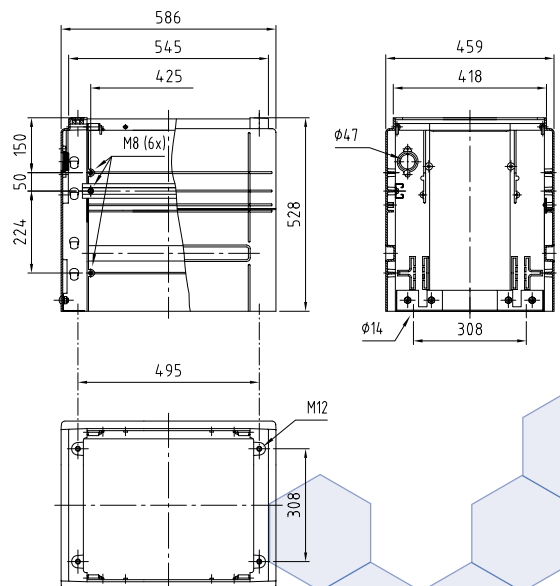

SB4 250/250

SB4 500/250

Detail / Details Type F4 850/320

F4 850/320

S4 X0 950 1200/320

Verteilerschrank / Cabinet		
Type Type	Bestellnr. Order-no.	Außenmaße External dimension
F4 850/320	0284.1	590x836x322
Eingrabsocbel / Base		
S4 X0 950/320	SX410	590x950x310
S4 X0 1200/320	SX420	590x1200x310
S4S X0 1200/320	SX430	590x1200x310
Sockel für Bodenmontage / Base floor-mounted		
SB4 250/320	1418	586x250x311
SB4 500/320	1420	586x500x311
Montageplatte / Mounting plate		
E/F4 X0 850	0635	500x648x6
Sockelrost / Base grid		
KSR S4 X0	1515	600x400x60

SB4 250/320

SB4 500/320

Detail / Details Type F4 850/470

F4 850/470

S4 950 (1200)/470

Verteilerschrank / Cabinet		
Type Type	Bestellnr. Order-no.	Außenmaße External dimension
F4 850/470	1189	590x850x470
Eingrabsockel / Base		
S4 950/470	0668	586x950x459
S4 1200/470	1444	586x1200x459
S4S 1200/470	2446	586x1200x459
Sockel für Bodenmontage / Base floor-mounted		
SB4 250/470	2709	586x250x459
SB4 500/470	2710	586x500x459
Montageplatte / Mounting plate		
E/F4 X0 850	0635	500x648x6
Sockelrost / Base grid		
KSR 800/800	1518	800x800x60

SB4 250/470

SB4 500/470

Detail / Details Type F4 850/635

F4 850/635

S4 950 (1200)/635

Verteilerschrank / Cabinet

Type Type	Bestellnr. Order-no.	Außenmaße External dimension
F4 850/635	0164	590x850x635
Eingrabsocel (Kombi) / Base		
S4 950/635	SXZ4DT10	590x950x622
S4 1200/635	SXZ4DT20	590x1200x622
S4S 1200/635	SXZ4DT30	590x1200x622
Sockel für Bodenmontage / Base floor-mounted		
SB4 250/635	2711	586x250x622
SB4 500/635	2713	586x500x622
Montageplatte / Mounting plate		
E/F4 X0 850	0635	500x648x6
Sockelrost / Base grid		
KSR 800/800	1518	800x800x6