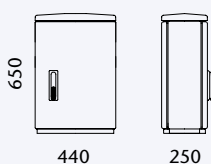

Beispiele für den Einsatz / *Examples of Application*

Größenübersicht / *Sizes overview*

Größe - Size F3/1 650

Größe - Size F3 720

Größe - Size F3/1 850

Größe - Size F3/1 1080

Größe - Size F4 850

Größe - Size F4 1080

Größe - Size F5 850

Größe - Size F5 1080

Größe - Size F6 850

Größe - Size F6 1080

Detail / Details Type F3 720/192

Verteilerschrank / Cabinet		
Type Type	Bestellnr. Order-no.	Außenmaße External dimension
F3 720/192	0239	482x720x192
Eingrabsockel / Base		
S3 950/180	0327.ST	420x950x180
S3 1200/180	0330.ST	420x1200x180
S3S 1200/180	0433.ST	420x1200x180
Sockel für Bodenmontage / Base floor-mounted		
SB3 250/180	1414	420x250x180
SB3 500/180	1415	420x500x180
Montageplatte / Mounting plate		
E/F 3 720	0665	380x610x6
Sockelrost / Base grid		
KSR S3 X00	1515	600x400x60