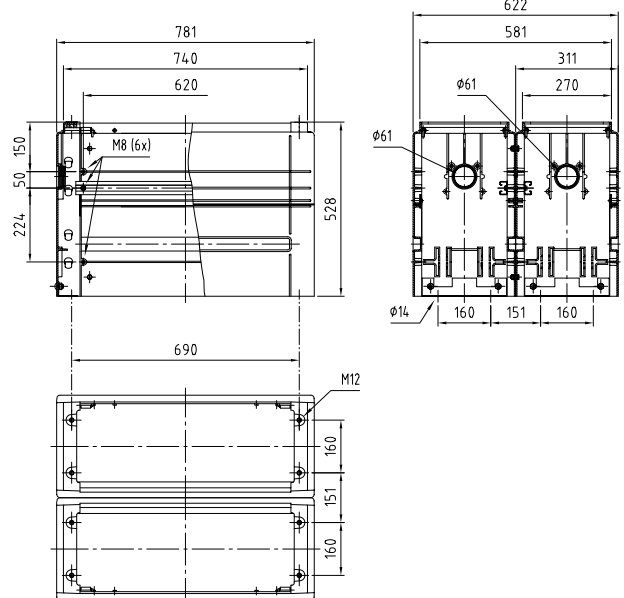

Größe - Size F5 850

Größe - Size F5 1080

Größe - Size F6 850

Größe - Size F6 1080

Detail / Details Type F3 720/192

Verteilerschrank / Cabinet		
Type Type	Bestellnr. Order-no.	Außenmaße External dimension
F3 720/192	0239	482x720x192
Eingrabsockel / Base		
S3 950/180	0327.ST	420x950x180
S3 1200/180	0330.ST	420x1200x180
S3S 1200/180	0433.ST	420x1200x180
Sockel für Bodenmontage / Base floor-mounted		
SB3 250/180	1414	420x250x180
SB3 500/180	1415	420x500x180
Montageplatte / Mounting plate		
E/F 3 720	0665	380x610x6
Sockelrost / Base grid		
KSR S3 X00	1515	600x400x60

Type Type	Bestellnr. Order-no.	Außenmaße External dimension
F5 1080/470	1187	785x1080x470
Eingrabsockel / Base		
S5 950/470	0670	781x950x459
S5 1200/470	1445	781x1200x459
SSS 1200/470	1447	781x1200x459
Sockel für Bodenmontage / Base floor-mounted		
SB5 250/470	2333	781x250x459
SB5 500/470	2527	781x500x459
Montageplatte / Mounting plate		
E/F5 1080	0638	695x900x6
Sockelrost / Base grid		
KSR 800/800	1518	800x800x6

Detail / Details Type F5 1080/635

F5 1080/635

SS X1 950 (1200)/635

SB5 250/635

SB5 500/635

Verteilerschrank / Cabinet		
Type Type	Bestellnr. Order-no.	Außenmaße External dimension
F5 1080/635	0182.1	785x1080x635
Eingrabsockel / Base		
SS X1 950/635	SXZ5DT10	781x950x622
SS X1 1200/635	SXZ5DT20	781x1200x622
SSS X1 1200/635	SXZ5DT30	781x1200x622
Sockel für Bodenmontage / Base floor-mounted		
SB5 250/635	2714	781x250x622
SB5 500/635	2715	781x500x622
Montageplatte / Mounting plate		
E/F5 1080	0638	695x900x6
Sockelrost / Base grid		
KSR 1200/800	1519	1200x800x60