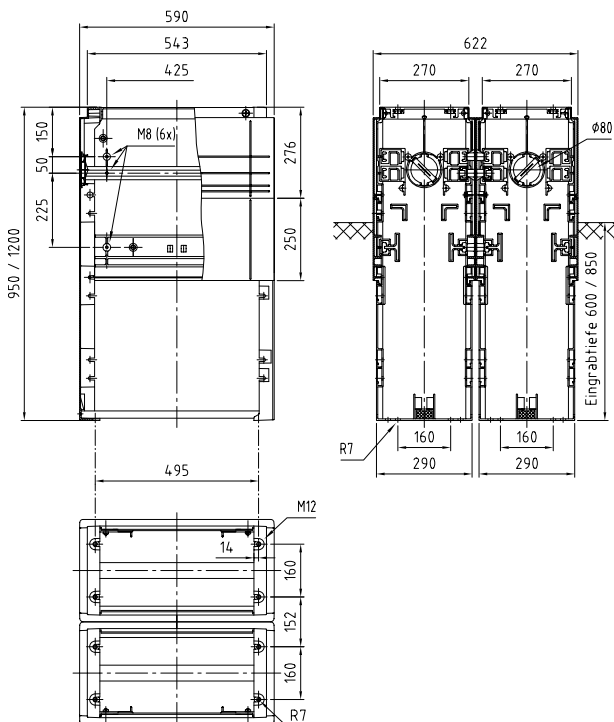

SB4 250/470

SB4 500/470

Detail / Details Type F4 1080/635

F4 1080/635

S4 950 (1200)/635

Verteilerschrank / Cabinet		
Type Type	Bestellnr. Order-no.	Außenmaße External dimension
F4 1080/635	0180	590x1080x635
Eingrabsocel / Base		
S4 950/635	SXZ4DT10	590x950x622
S4 1200/635	SXZ4DT20	590x1200x622
S4S 1200/635	SXZ4DT30	590x1200x622
Sockel für Bodenmontage / Base floor-mounted		
SB4 250/635	2711	586x250x622
SB4 500/635	2713	586x500x622
Montageplatte / Mounting plate		
E/F4 1080	0637	500x900x6
Sockelrost / Base grid		
KSR 800/800	1518	800x800x60

SB4 250/635

SB4 500/635

Detail / Details Type F5 850/250

F5 850/250

Verteilerschrank / Cabinet		
Type Type	Bestellnr. Order-no.	Außenmaße External dimension
F5 850/250	1455	785x848x250
Eingrabssockel / Base		
SS 950/250	1459.ST	781x950x239
SS 1200/250	1464.ST	781x1200x239
SSS 1200/250	1465.ST	781x1200x239
Sockel für Bodenmontage / Base floor-mounted		
SB5 250/250	1476	781x250x239
SB5 500/250	1477	781x500x239
Montageplatte / Mounting plate		
E/F5 X1 850	0636	695x648x6
Sockelrost / Base grid		
KSR SS X1	1516	800x400x6