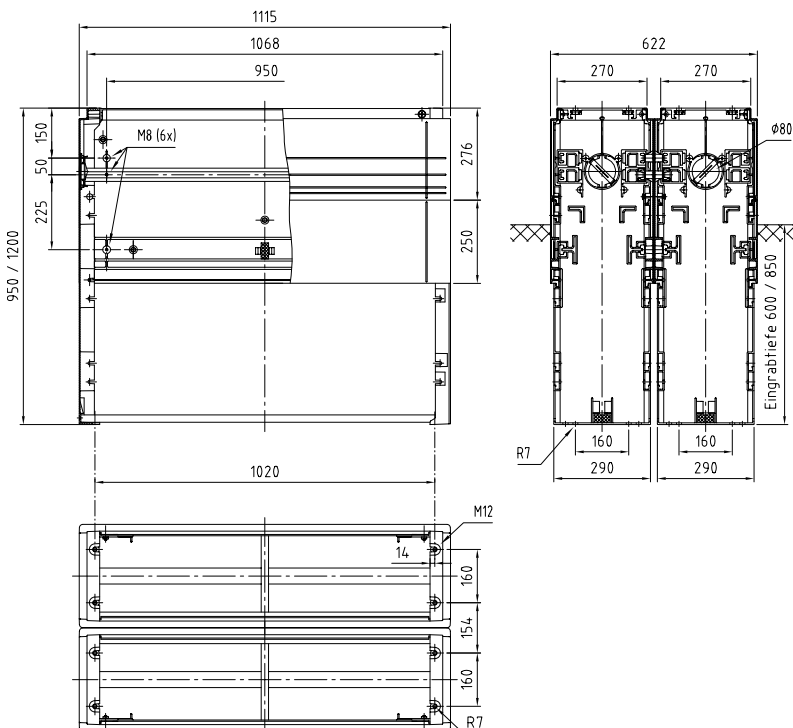

S6 X2 950 (1200)/635