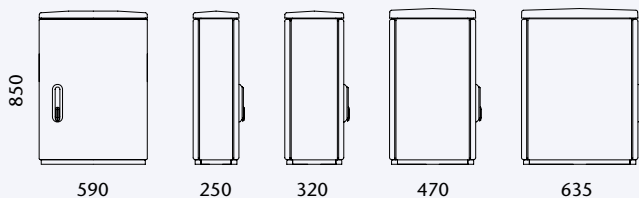

Beispiele für den Einsatz / *Examples of Application*

Größenübersicht / *Sizes overview*

Größe - Size F3/1 650

Größe - Size F3 720

Größe - Size F3/1 850

Größe - Size F3/1 1080

Größe - Size F4 850

Größe - Size F4 1080

Größe - Size F5 850

Größe - Size F5 1080

Größe - Size F6 850

Größe - Size F6 1080

Detail / Details Type F3 720/192

Verteilerschrank / Cabinet		
Type Type	Bestellnr. Order-no.	Außenmaße External dimension
F3 720/192	0239	482x720x192
Eingrabsockel / Base		
S3 950/180	0327.ST	420x950x180
S3 1200/180	0330.ST	420x1200x180
S3S 1200/180	0433.ST	420x1200x180
Sockel für Bodenmontage / Base floor-mounted		
SB3 250/180	1414	420x250x180
SB3 500/180	1415	420x500x180
Montageplatte / Mounting plate		
E/F 3 720	0665	380x610x6
Sockelrost / Base grid		
KSR S3 X00	1515	600x400x60