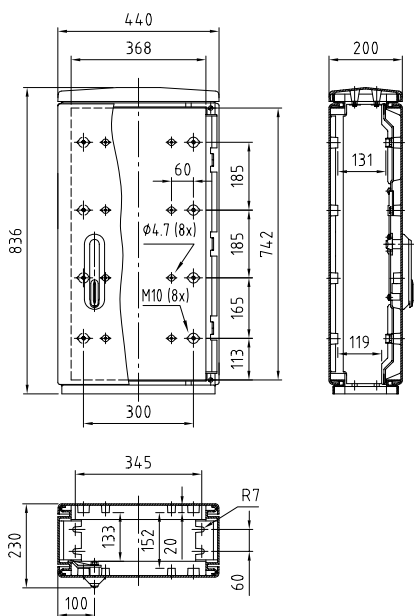

Detail / Details Type F3/1 850/200

F3/1 850/200