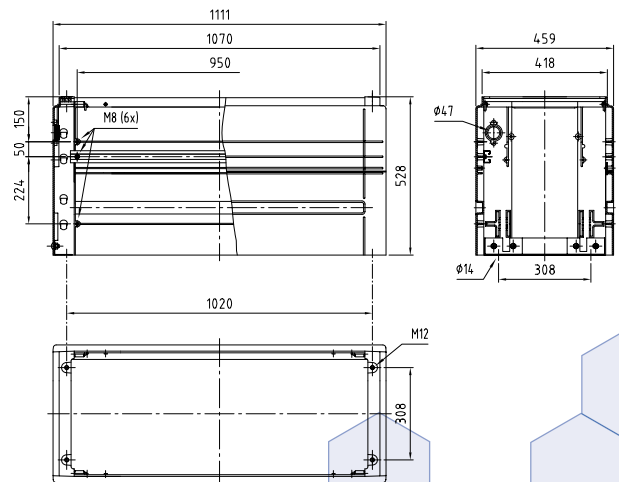

SB6 500/470