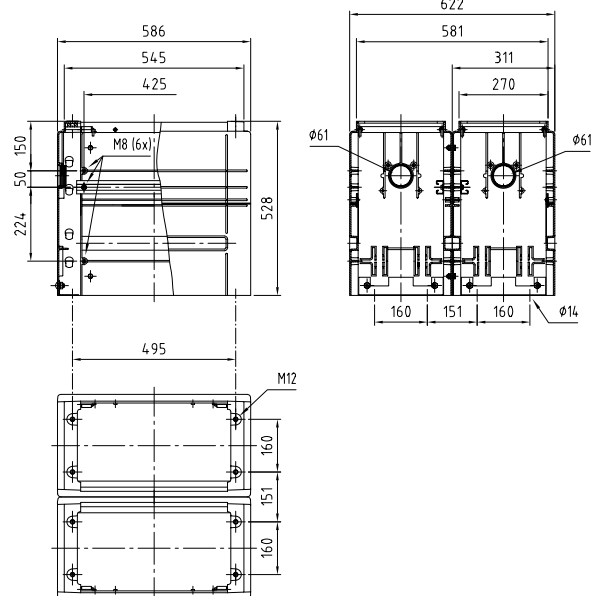

SB4 250/320

SB4 500/320

Detail / Details Type F4 1080/470

F4 1080/470

S4 950 (1200)/470

Verteilerschrank / Cabinet		
Type Type	Bestellnr. Order-no.	Außenmaße External dimension
F4 1080/470	1188	590x1080x470
Eingrabsokkel / Base		
S4 950/470	0668	586x950x459
S4 1200/470	1444	586x1200x459
S4S 1200/470	2446	586x1200x459
Sockel für Bodenmontage / Base floor-mounted		
SB4 250/470	2709	586x250x459
SB4 500/470	2710	586x500x459
Montageplatte / Mounting plate		
E/F4 X0 850	0635	500x648x6
Sockelrost / Base grid		
KSR 800/800	1518	800x800x60

SB4 250/470

SB4 500/470

Detail / Details Type F4 1080/635

F4 1080/635

S4 950 (1200)/635

Verteilerschrank / Cabinet		
Type Type	Bestellnr. Order-no.	Außenmaße External dimension
F4 1080/635	0180	590x1080x635
Eingrabsocel / Base		
S4 950/635	SXZ4DT10	590x950x622
S4 1200/635	SXZ4DT20	590x1200x622
S4S 1200/635	SXZ4DT30	590x1200x622
Sockel für Bodenmontage / Base floor-mounted		
SB4 250/635	2711	586x250x622
SB4 500/635	2713	586x500x622
Montageplatte / Mounting plate		
E/F4 1080	0637	500x900x6
Sockelrost / Base grid		
KSR 800/800	1518	800x800x60

SB4 250/635

SB4 500/635

Detail / Details Type F5 850/250

F5 850/250

Verteilerschrank / Cabinet		
Type Type	Bestellnr. Order-no.	Außenmaße External dimension
F5 850/250	1455	785x848x250
Eingrabssockel / Base		
SS 950/250	1459.ST	781x950x239
SS 1200/250	1464.ST	781x1200x239
SSS 1200/250	1465.ST	781x1200x239
Sockel für Bodenmontage / Base floor-mounted		
SB5 250/250	1476	781x250x239
SB5 500/250	1477	781x500x239
Montageplatte / Mounting plate		
E/F5 X1 850	0636	695x648x6
Sockelrost / Base grid		
KSR SS X1	1516	800x400x6