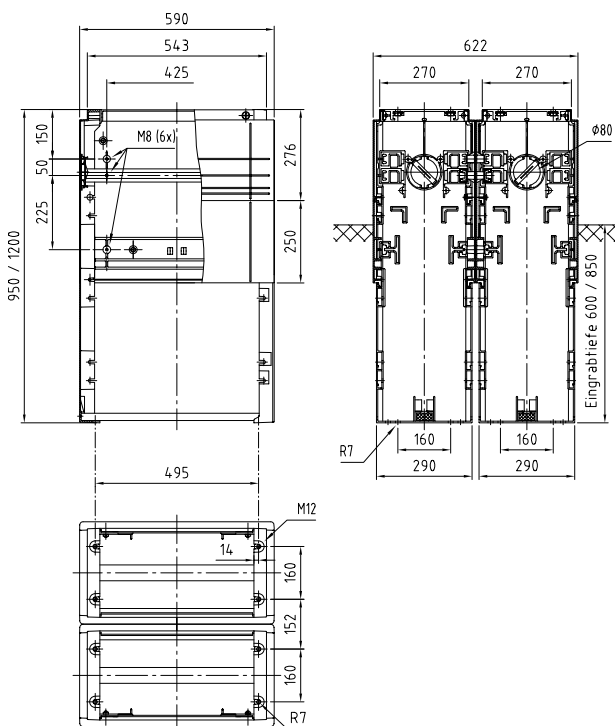

SB4 250/470

SB4 500/470

Detail / Details Type F4 850/635

F4 850/635

S4 950 (1200)/635

Verteilerschrank / Cabinet

Type Type	Bestellnr. Order-no.	Außenmaße External dimension
F4 850/635	0164	590x850x635
Eingrabsocel (Kombi) / Base		
S4 950/635	SXZ4DT10	590x950x622
S4 1200/635	SXZ4DT20	590x1200x622
S4S 1200/635	SXZ4DT30	590x1200x622
Sockel für Bodenmontage / Base floor-mounted		
SB4 250/635	2711	586x250x622
SB4 500/635	2713	586x500x622
Montageplatte / Mounting plate		
E/F4 X0 850	0635	500x648x6
Sockelrost / Base grid		
KSR 800/800	1518	800x800x6

SB4 250/635

SB4 500/635

Detail / Details Type F4 1080/250

F4 1080/250

S4 950 (1200)/250

Verteilerschrank / Cabinet		
Type Type	Bestellnr. Order-no.	Außenmaße External dimension
F4 1080/250	1454	590x1077x250
Eingrabsockel / Base		
S4 950/250	1458.ST	586x950x239
S4 1200/250	1462.ST	586x1200x239
S4S 1200/250	1463.ST	586x1200x239
Sockel für Bodenmontage / Base floor-mounted		
SB4 250/250	1474	586x250x239
SB4 500/250	1475	586x500x239
Montageplatte / Mounting plate		
E/F4 1080	0637	500x900x6
Sockelrost / Base grid		
KSR S4 X0	1515	600x400x60