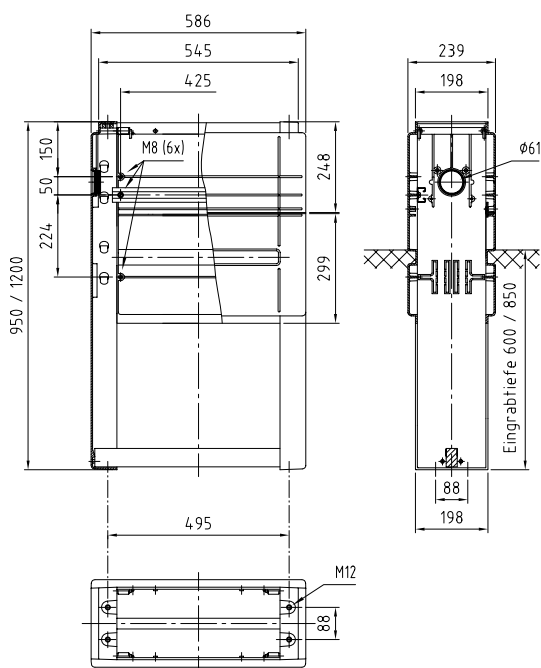

SB4 250/635

SB4 500/635

Detail / Details Type F4 1080/250

F4 1080/250

S4 950 (1200)/250

Verteilerschrank / Cabinet		
Type Type	Bestellnr. Order-no.	Außenmaße External dimension
F4 1080/250	1454	590x1077x250
Eingrabsockel / Base		
S4 950/250	1458.ST	586x950x239
S4 1200/250	1462.ST	586x1200x239
S4S 1200/250	1463.ST	586x1200x239
Sockel für Bodenmontage / Base floor-mounted		
SB4 250/250	1474	586x250x239
SB4 500/250	1475	586x500x239
Montageplatte / Mounting plate		
E/F4 1080	0637	500x900x6
Sockelrost / Base grid		
KSR S4 X0	1515	600x400x60

SB4 250/250

SB4 500/250

Detail / Details Type F4 1080/320

F4 1080/320

S4 X0 950 (1200)/320

Verteilerschrank / Cabinet		
Type Type	Bestellnr. Order-no.	Außenmaße External dimension
F4 1080/320	0318.1	590x1065x322
Eingrabsocbel / Base		
S4 X0 950/320	SX410	590x950x310
S4 X0 1200/320	SX420	590x1200x310
S4S X0 1200/320	SX430	590x1200x310
Sockel für Bodenmontage / Base floor-mounted		
SB4 250/320	1418	586x250x311
SB4 500/320	1420	586x500x311
Montageplatte / Mounting plate		
E/F4 1080	0637	500x900x6
Sockelrost / Base grid		
KSR S4 X0	1515	600x400x60