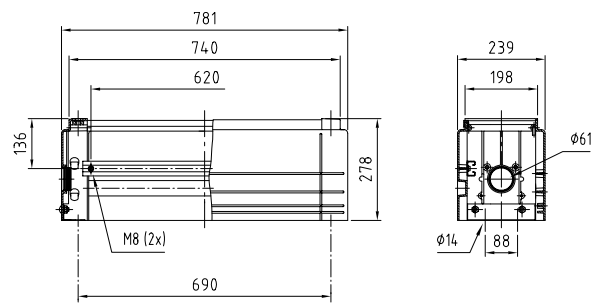

SB5 250/250