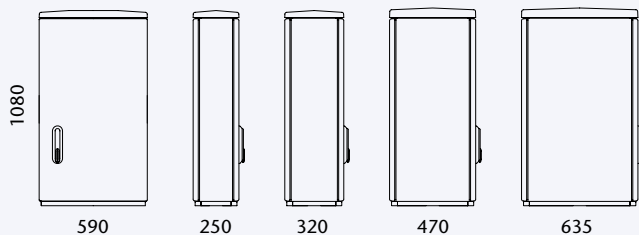

Beispiele für den Einsatz / *Examples of Application*

Größenübersicht / *Sizes overview*

Größe - Size F3/1 650

Größe - Size F3 720

Größe - Size F3/1 850

Größe - Size F3/1 1080

Größe - Size F4 850

Größe - Size F4 1080

Größe - Size F5 850

Größe - Size F5 1080

Größe - Size F6 850

Größe - Size F6 1080

Detail / Details Type F3 720/192

Verteilerschrank / Cabinet		
Type Type	Bestellnr. Order-no.	Außenmaße External dimension
F3 720/192	0239	482x720x192
Eingrabsockel / Base		
S3 950/180	0327.ST	420x950x180
S3 1200/180	0330.ST	420x1200x180
S3S 1200/180	0433.ST	420x1200x180
Sockel für Bodenmontage / Base floor-mounted		
SB3 250/180	1414	420x250x180
SB3 500/180	1415	420x500x180
Montageplatte / Mounting plate		
E/F 3 720	0665	380x610x6
Sockelrost / Base grid		
KSR S3 X00	1515	600x400x60