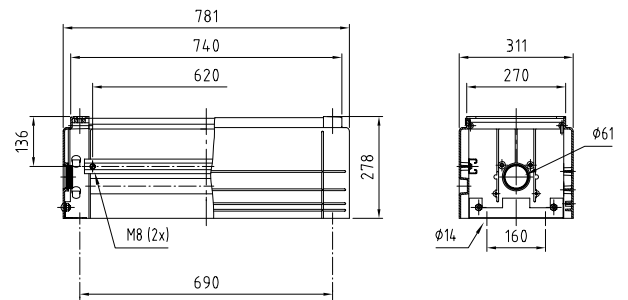

SB5 250/320