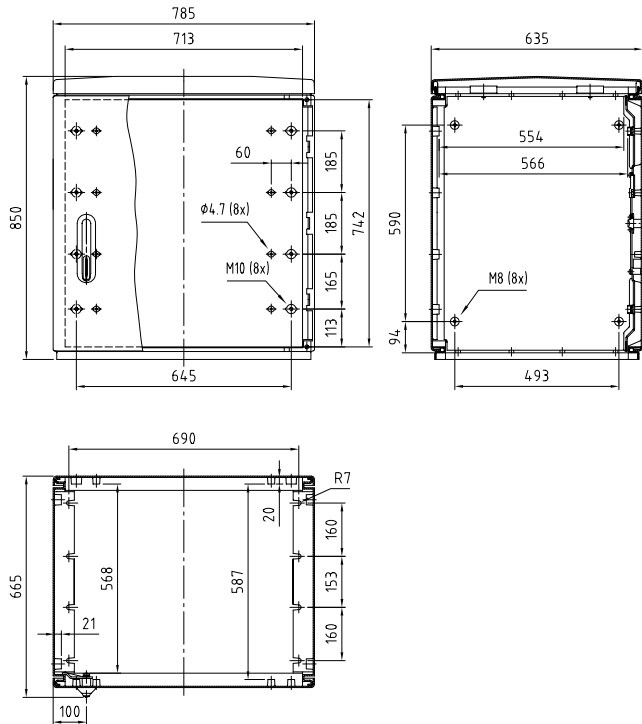

Detail / Details Type F5 850/635

F5 850/635