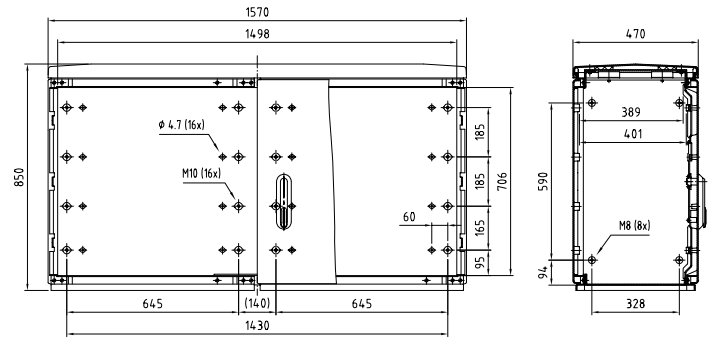

SB4 250/635

SB4 500/635

Detail / Details Type F4 1080/250

F4 1080/250

S4 950 (1200)/250

Verteilerschrank / Cabinet		
Type Type	Bestellnr. Order-no.	Außenmaße External dimension
F4 1080/250	1454	590x1077x250
Eingrabsockel / Base		
S4 950/250	1458.ST	586x950x239
S4 1200/250	1462.ST	586x1200x239
S4S 1200/250	1463.ST	586x1200x239
Sockel für Bodenmontage / Base floor-mounted		
SB4 250/250	1474	586x250x239
SB4 500/250	1475	586x500x239
Montageplatte / Mounting plate		
E/F4 1080	0637	500x900x6
Sockelrost / Base grid		
KSR S4 X0	1515	600x400x60

SB4 250/250

SB4 500/250

Detail / Details Type F4 1080/320

F4 1080/320

S4 X0 950 (1200)/320

Verteilerschrank / Cabinet		
Type Type	Bestellnr. Order-no.	Außenmaße External dimension
F4 1080/320	0318.1	590x1065x322
Eingrabsocbel / Base		
S4 X0 950/320	SX410	590x950x310
S4 X0 1200/320	SX420	590x1200x310
S4S X0 1200/320	SX430	590x1200x310
Sockel für Bodenmontage / Base floor-mounted		
SB4 250/320	1418	586x250x311
SB4 500/320	1420	586x500x311
Montageplatte / Mounting plate		
E/F4 1080	0637	500x900x6
Sockelrost / Base grid		
KSR S4 X0	1515	600x400x60

DB F5-F3/1 1080/320

DB F5-F4 1080/320

S5X1-S3/1X 950 (1200)/320

S5X1-S4X0 950 (1200)/320

Detail / Details Type DB F5 ...

DB F5-F5 850/320

DB F5-F5 850/470

DB F5-F5 1080/320

DB F5-F5 1080/470

SSX1-SSX1 950 (1200)/320

SS-S5 950 (1200)/470

Größenübersicht Sizes overview

DH F

Größe - Size DH ... 850-850

Größe - Size DH ... 850-1080

Größe - Size DH ... 1080-850