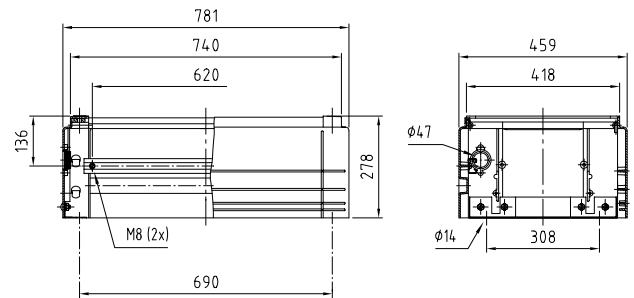

SB5 250/470