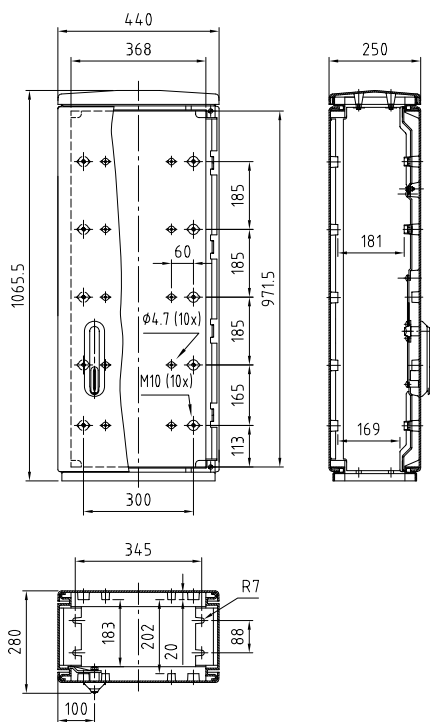

Detail / Details Type F3/1 850/250

F3/1 850/250

S3/1 950 (1200)/250

SB3/1 250/250

SB3/1 500/250

Verteilerschrank / Cabinet		
Type Type	Bestellnr. Order-no.	Außenmaße External dimension
F3/1 850/250	1451.1	440x836x250
Eingrabsocbel / Base		
S3/1 950/250	1457.ST	420x950x239
S3/1 1200/250	1460.ST	420x1200x239
S3/1S 1200/250	1461.ST	420x1200x239
Sockel für Bodenmontage / Base floor-mounted		
SB3/1 250/250	1472	420x250x239
SB3/1 500/250	1473	420x500x239
Montageplatte / Mounting plate		
E/F 3/1 850	0642	360x648x6
Sockelrost / Base grid		
KSR S3 X00	1515	600x400x60

Detail / Details Type F3/1 850/320

F3/1 850/320

S3/1 950 (1200)/320

SB3/1 250/320

SB3/1 500/320

Verteilerschrank / Cabinet		
Type Type	Bestellnr. Order-no.	Außenmaße External dimension
F3/1 850/320	0579.1	440x836x322
Eingrabsockel / Base floor-mounted		
S3/1 X 950/320	SX310	425x950x310
S3/1 X 1200/320	SX320	425x1200x310
S3/1S X 1200/320	SX330	425x1200x310
Sockel für Bodenmontage / Base floor-mounted		
SB3/1 250/320	1416	420x250x310
SB3/1 500/320	1417	420x500x310
Montageplatte / Mounting plate		
E/F 3/1 850	0642	360x648x6
Sockelrost / Base grid		
KSR S3 X00	1515	600x400x60

Detail / Details Type F3/1 1080/250

F3/1 1080/250

S3/1 950 (1200)/250

Verteilerschrank / Cabinet		
Type Type	Bestellnr. Order-no.	Außenmaße External dimension
F3/1 1080/250	1452	440x1065x250
Eingrabssockel / Base		
S3/1 950/250	1457.ST	420x950x239
S3/1 1200/250	1460.ST	420x1200x239
S3/1S 1200/250	1461.ST	420x1200x239
Sockel für Bodenmontage / Base floor-mounted		
SB3/1 250/250	1472	420x250x239
SB3/1 500/250	1473	420x500x239
Montageplatte / Mounting plate		
E/F 3/1 1080	0643	360x900x6
Sockelrost / Base grid		
KSR S3 X00	1515	600x400x60