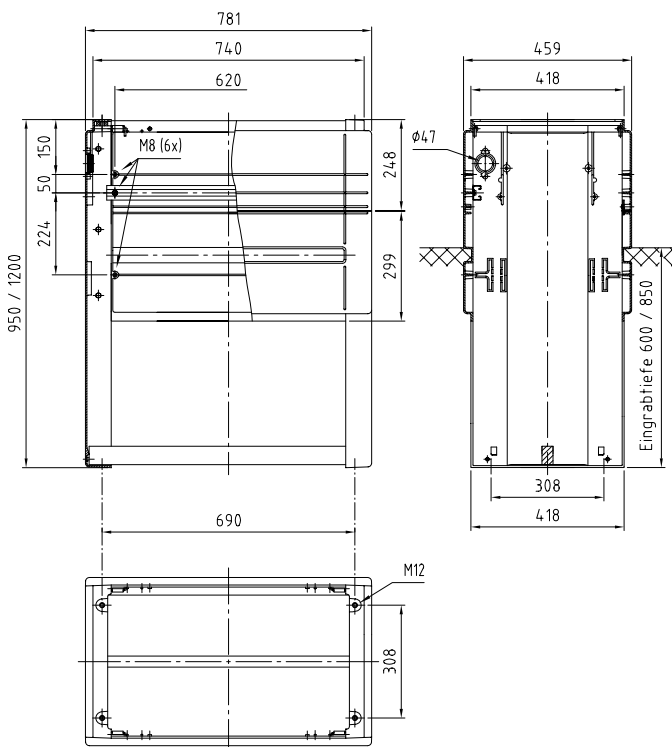

SS 950 (1200)/470