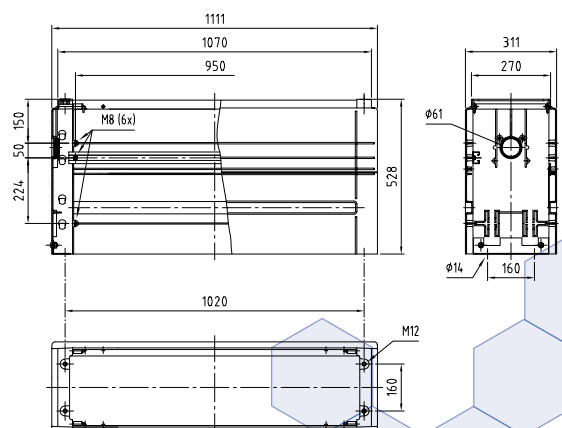

SB6 500/320