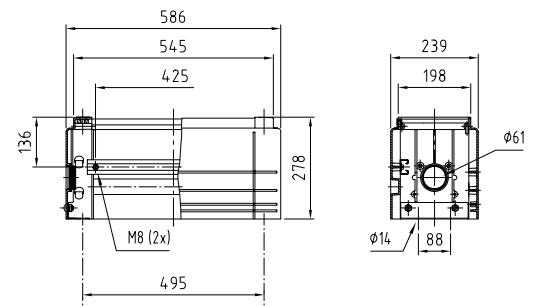

SB4 250/470

SB4 500/470

Detail / Details Type F4 850/635

F4 850/635

S4 950 (1200)/635

Verteilerschrank / Cabinet

Type Type	Bestellnr. Order-no.	Außenmaße External dimension
F4 850/635	0164	590x850x635
Eingrabsocel (Kombi) / Base		
S4 950/635	SXZ4DT10	590x950x622
S4 1200/635	SXZ4DT20	590x1200x622
S4S 1200/635	SXZ4DT30	590x1200x622
Sockel für Bodenmontage / Base floor-mounted		
SB4 250/635	2711	586x250x622
SB4 500/635	2713	586x500x622
Montageplatte / Mounting plate		
E/F4 X0 850	0635	500x648x6
Sockelrost / Base grid		
KSR 800/800	1518	800x800x6

SB4 250/635

SB4 500/635

Detail / Details Type F4 1080/250

F4 1080/250

S4 950 (1200)/250

Verteilerschrank / Cabinet		
Type Type	Bestellnr. Order-no.	Außenmaße External dimension
F4 1080/250	1454	590x1077x250
Eingrabsockel / Base		
S4 950/250	1458.ST	586x950x239
S4 1200/250	1462.ST	586x1200x239
S4S 1200/250	1463.ST	586x1200x239
Sockel für Bodenmontage / Base floor-mounted		
SB4 250/250	1474	586x250x239
SB4 500/250	1475	586x500x239
Montageplatte / Mounting plate		
E/F4 1080	0637	500x900x6
Sockelrost / Base grid		
KSR S4 X0	1515	600x400x60

SB4 250/250

SB4 500/250

Detail / Details Type F4 1080/320

F4 1080/320

S4 X0 950 (1200)/320

Verteilerschrank / Cabinet		
Type Type	Bestellnr. Order-no.	Außenmaße External dimension
F4 1080/320	0318.1	590x1065x322
Eingrabsocbel / Base		
S4 X0 950/320	SX410	590x950x310
S4 X0 1200/320	SX420	590x1200x310
S4S X0 1200/320	SX430	590x1200x310
Sockel für Bodenmontage / Base floor-mounted		
SB4 250/320	1418	586x250x311
SB4 500/320	1420	586x500x311
Montageplatte / Mounting plate		
E/F4 1080	0637	500x900x6
Sockelrost / Base grid		
KSR S4 X0	1515	600x400x60