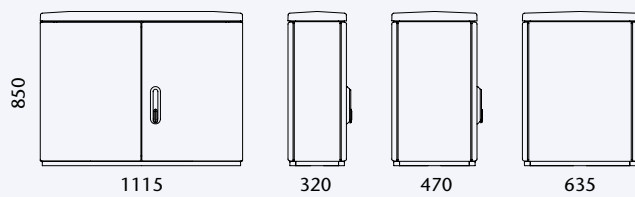

Beispiele für den Einsatz / *Examples of Application*

Größenübersicht / *Sizes overview*

Größe - Size F3/1 650

Größe - Size F3 720

Größe - Size F3/1 850

Größe - Size F3/1 1080

Größe - Size F4 850

Größe - Size F4 1080

Größe - Size F5 850

Größe - Size F5 1080

Größe - Size F6 850

Größe - Size F6 1080

Detail / Details Type F3 720/192

Verteilerschrank / Cabinet		
Type Type	Bestellnr. Order-no.	Außenmaße External dimension
F3 720/192	0239	482x720x192
Eingrabsockel / Base		
S3 950/180	0327.ST	420x950x180
S3 1200/180	0330.ST	420x1200x180
S3S 1200/180	0433.ST	420x1200x180
Sockel für Bodenmontage / Base floor-mounted		
SB3 250/180	1414	420x250x180
SB3 500/180	1415	420x500x180
Montageplatte / Mounting plate		
E/F 3 720	0665	380x610x6
Sockelrost / Base grid		
KSR S3 X00	1515	600x400x60