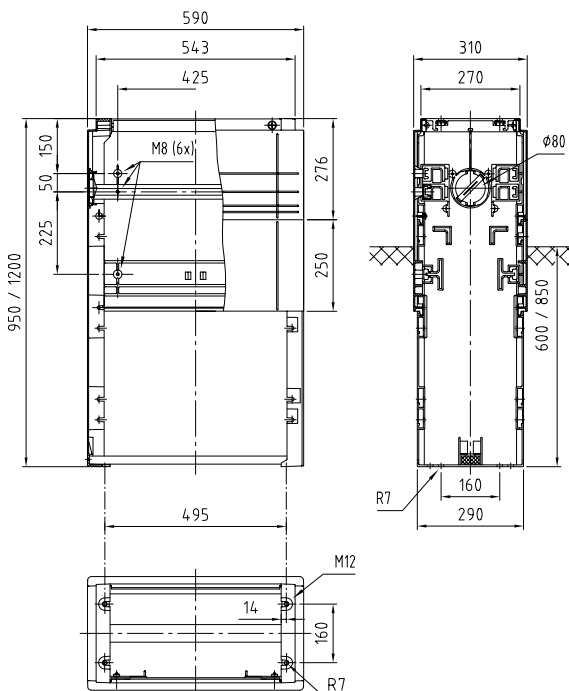

SB4 250/635

SB4 500/635

Detail / Details Type F4 1080/250

F4 1080/250

S4 950 (1200)/250

Verteilerschrank / Cabinet		
Type Type	Bestellnr. Order-no.	Außenmaße External dimension
F4 1080/250	1454	590x1077x250
Eingrabsockel / Base		
S4 950/250	1458.ST	586x950x239
S4 1200/250	1462.ST	586x1200x239
S4S 1200/250	1463.ST	586x1200x239
Sockel für Bodenmontage / Base floor-mounted		
SB4 250/250	1474	586x250x239
SB4 500/250	1475	586x500x239
Montageplatte / Mounting plate		
E/F4 1080	0637	500x900x6
Sockelrost / Base grid		
KSR S4 X0	1515	600x400x60

SB4 250/250

SB4 500/250

Detail / Details Type F4 1080/320

F4 1080/320

S4 X0 950 (1200)/320

Verteilerschrank / Cabinet		
Type Type	Bestellnr. Order-no.	Außenmaße External dimension
F4 1080/320	0318.1	590x1065x322
Eingrabsocbel / Base		
S4 X0 950/320	SX410	590x950x310
S4 X0 1200/320	SX420	590x1200x310
S4S X0 1200/320	SX430	590x1200x310
Sockel für Bodenmontage / Base floor-mounted		
SB4 250/320	1418	586x250x311
SB4 500/320	1420	586x500x311
Montageplatte / Mounting plate		
E/F4 1080	0637	500x900x6
Sockelrost / Base grid		
KSR S4 X0	1515	600x400x60