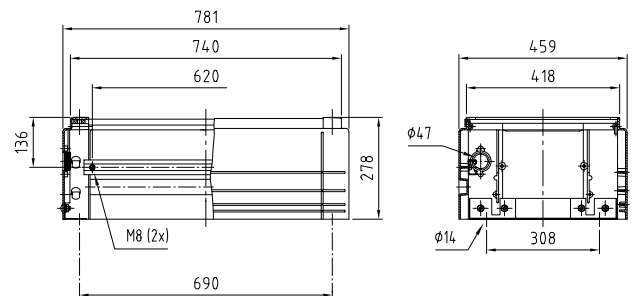

Größe - Size F5 850

Größe - Size F5 1080

Größe - Size F6 850

Größe - Size F6 1080

Detail / Details Type F3 720/192

Verteilerschrank / Cabinet		
Type Type	Bestellnr. Order-no.	Außenmaße External dimension
F3 720/192	0239	482x720x192
Eingrabsockel / Base		
S3 950/180	0327.ST	420x950x180
S3 1200/180	0330.ST	420x1200x180
S3S 1200/180	0433.ST	420x1200x180
Sockel für Bodenmontage / Base floor-mounted		
SB3 250/180	1414	420x250x180
SB3 500/180	1415	420x500x180
Montageplatte / Mounting plate		
E/F 3 720	0665	380x610x6
Sockelrost / Base grid		
KSR S3 X00	1515	600x400x60

Verteilerschrank / Cabinet		
Type Type	Bestellnr. Order-no.	Außenmaße External dimension
F5 850/320	0285.1	785x836x322
Eingrabsocbel / Base		
S5 X1 950/320	SX510	785x950x310
S5 X1 1200/320	SX520	785x1200x310
SSS X1 1200/320	SX530	785x1200x310
Sockel für Bodenmontage / Base floor-mounted		
SB5 250/320	1421	781x250x311
SB5 500/320	1422	781x500x311
Montageplatte / Mounting plate		
E/F5 X1 850	0636	695x648x6
Sockelrost / Base grid		
KSR S5 X1	1516	800x400x60

Detail / Details Type F5 850/470

F5 850/470

SS 950 (1200)/470

SB5 250/470

SB5 500/470

Verteilerschrank / Cabinet

Type Type	Bestellnr. Order-no.	Außenmaße External dimension
F5 850/470	1186	785x850x470
Eingrabsockel / Base		
SS 950/470	0670	781x950x459
SS 1200/470	1445	781x1200x459
SSS 1200/470	1447	781x1200x459
Sockel für Bodenmontage / Base floor-mounted		
SB5 250/470	2333	781x250x459
SB5 500/470	2527	781x500x459
Montageplatte / Mounting plate		
E/F5 X1 850	0636	695x648x6
Sockelrost / Base grid		
KSR 800/800	1518	800x800x60