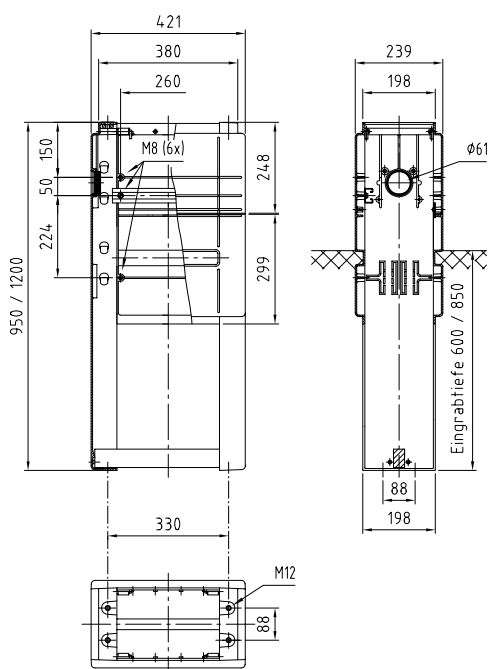

S3/1 950 (1200)/250