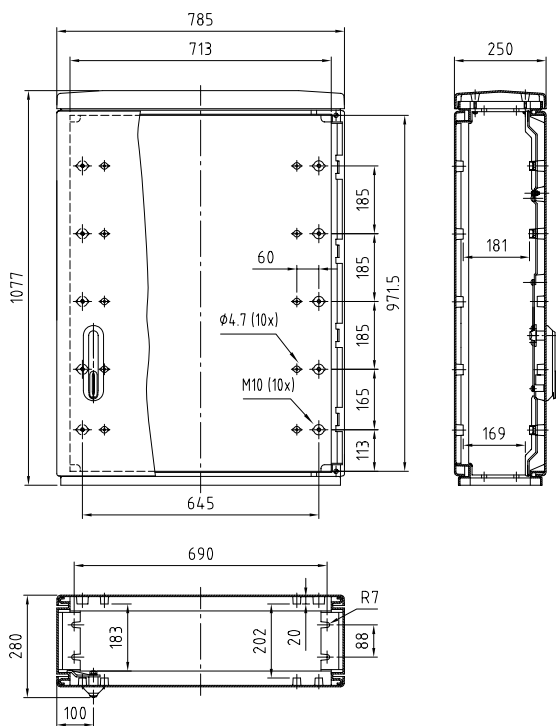

Größe - Size F5 850

Größe - Size F5 1080

Größe - Size F6 850

Größe - Size F6 1080

Detail / Details Type F3 720/192

Verteilerschrank / Cabinet		
Type Type	Bestellnr. Order-no.	Außenmaße External dimension
F3 720/192	0239	482x720x192
Eingrabsockel / Base		
S3 950/180	0327.ST	420x950x180
S3 1200/180	0330.ST	420x1200x180
S3S 1200/180	0433.ST	420x1200x180
Sockel für Bodenmontage / Base floor-mounted		
SB3 250/180	1414	420x250x180
SB3 500/180	1415	420x500x180
Montageplatte / Mounting plate		
E/F 3 720	0665	380x610x6
Sockelrost / Base grid		
KSR S3 X00	1515	600x400x60

SS X1 950 (1200)/635

SB5 250/635

SB5 500/635

Detail / Details Type F5 1080/250

F5 1080/250

SS 950 (1200)/250

Verteilerschrank / Cabinet

Type Type	Bestellnr. Order-no.	Außenmaße External dimension
F5 1080/250	1456	785x1077x250