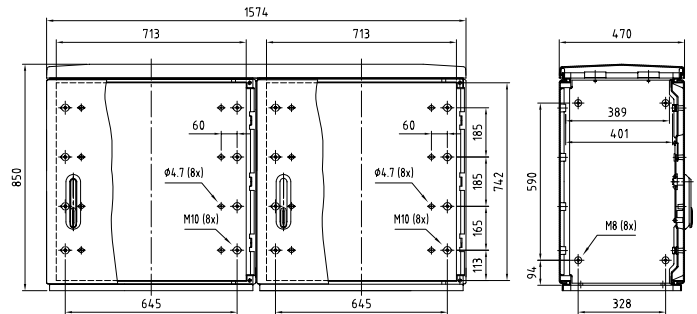

K F5-F5 850/470