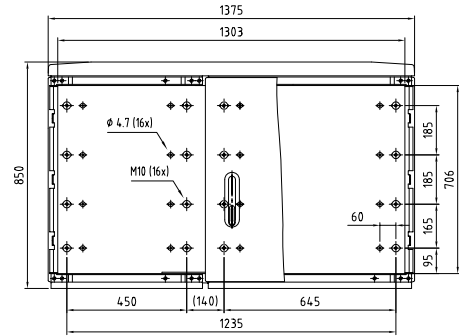

DB F4-F5 850/320