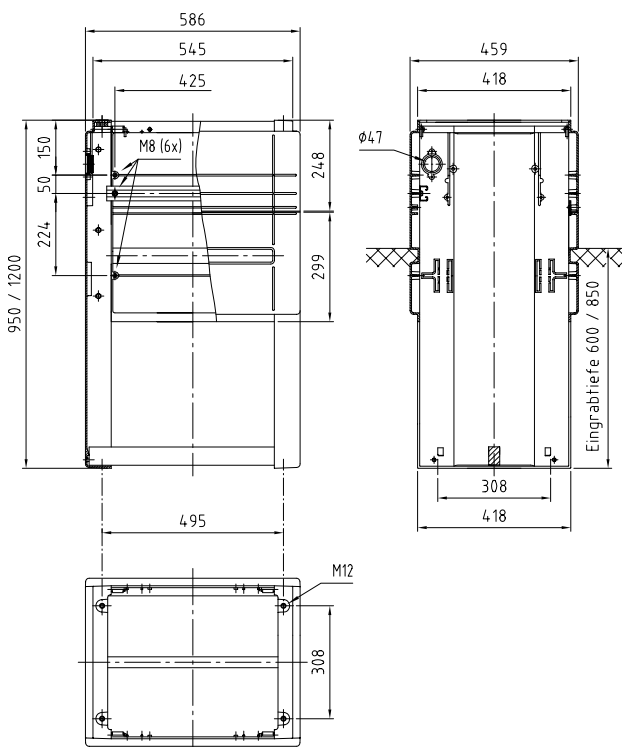

SB4 250/250

SB4 500/250

Detail / Details Type F4 850/320

F4 850/320

S4 X0 950 1200/320

Verteilerschrank / Cabinet		
Type Type	Bestellnr. Order-no.	Außenmaße External dimension
F4 850/320	0284.1	590x836x322
Eingrabsocbel / Base		
S4 X0 950/320	SX410	590x950x310
S4 X0 1200/320	SX420	590x1200x310
S4S X0 1200/320	SX430	590x1200x310
Sockel für Bodenmontage / Base floor-mounted		
SB4 250/320	1418	586x250x311
SB4 500/320	1420	586x500x311
Montageplatte / Mounting plate		
E/F4 X0 850	0635	500x648x6
Sockelrost / Base grid		
KSR S4 X0	1515	600x400x60

SB4 250/320

SB4 500/320

Detail / Details Type F4 850/470

F4 850/470

S4 950 (1200)/470

Verteilerschrank / Cabinet		
Type Type	Bestellnr. Order-no.	Außenmaße External dimension
F4 850/470	1189	590x850x470
Eingrabsockel / Base		
S4 950/470	0668	586x950x459
S4 1200/470	1444	586x1200x459
S4S 1200/470	2446	586x1200x459
Sockel für Bodenmontage / Base floor-mounted		
SB4 250/470	2709	586x250x459
SB4 500/470	2710	586x500x459
Montageplatte / Mounting plate		
E/F4 X0 850	0635	500x648x6
Sockelrost / Base grid		
KSR 800/800	1518	800x800x60