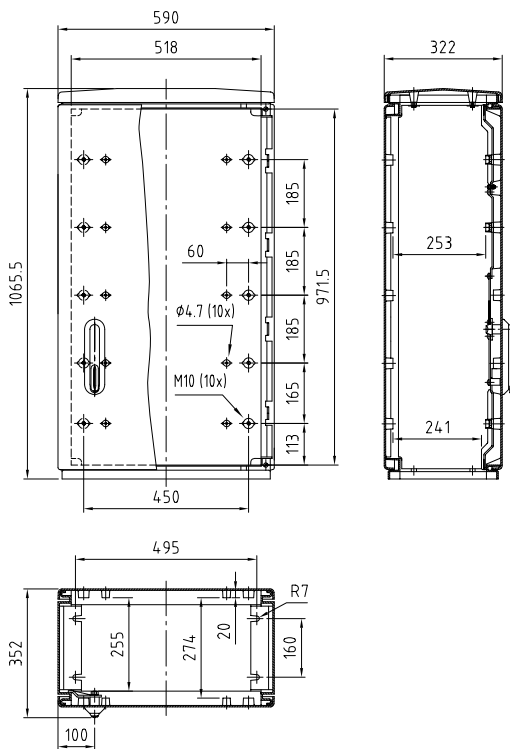

SB4 250/635

SB4 500/635

Detail / Details Type F4 1080/250

F4 1080/250

S4 950 (1200)/250

Verteilerschrank / Cabinet		
Type Type	Bestellnr. Order-no.	Außenmaße External dimension
F4 1080/250	1454	590x1077x250
Eingrabsockel / Base		
S4 950/250	1458.ST	586x950x239
S4 1200/250	1462.ST	586x1200x239
S4S 1200/250	1463.ST	586x1200x239
Sockel für Bodenmontage / Base floor-mounted		
SB4 250/250	1474	586x250x239
SB4 500/250	1475	586x500x239
Montageplatte / Mounting plate		
E/F4 1080	0637	500x900x6
Sockelrost / Base grid		
KSR S4 X0	1515	600x400x60

SB4 250/250

SB4 500/250

Detail / Details Type F4 1080/320

F4 1080/320

S4 X0 950 (1200)/320

Verteilerschrank / Cabinet		
Type Type	Bestellnr. Order-no.	Außenmaße External dimension
F4 1080/320	0318.1	590x1065x322
Eingrabsocbel / Base		
S4 X0 950/320	SX410	590x950x310
S4 X0 1200/320	SX420	590x1200x310
S4S X0 1200/320	SX430	590x1200x310
Sockel für Bodenmontage / Base floor-mounted		
SB4 250/320	1418	586x250x311
SB4 500/320	1420	586x500x311
Montageplatte / Mounting plate		
E/F4 1080	0637	500x900x6
Sockelrost / Base grid		
KSR S4 X0	1515	600x400x60

SB4 250/320

SB4 500/320

Detail / Details Type F4 1080/470

F4 1080/470

S4 950 (1200)/470

Verteilerschrank / Cabinet		
Type Type	Bestellnr. Order-no.	Außenmaße External dimension
F4 1080/470	1188	590x1080x470
Eingrabsokkel / Base		
S4 950/470	0668	586x950x459
S4 1200/470	1444	586x1200x459
S4S 1200/470	2446	586x1200x459
Sockel für Bodenmontage / Base floor-mounted		
SB4 250/470	2709	586x250x459
SB4 500/470	2710	586x500x459
Montageplatte / Mounting plate		
E/F4 X0 850	0635	500x648x6
Sockelrost / Base grid		
KSR 800/800	1518	800x800x60