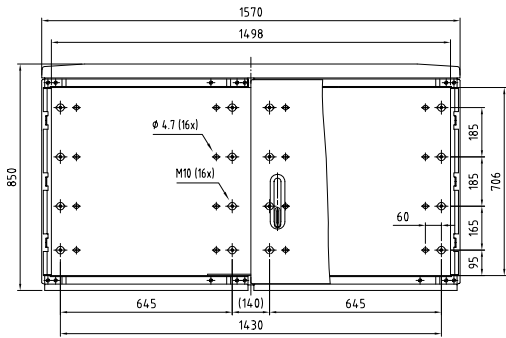

SB4 250/635

SB4 500/635

Detail / Details Type F4 1080/250

F4 1080/250

S4 950 (1200)/250

Verteilerschrank / Cabinet		
Type Type	Bestellnr. Order-no.	Außenmaße External dimension
F4 1080/250	1454	590x1077x250
Eingrabsockel / Base		
S4 950/250	1458.ST	586x950x239
S4 1200/250	1462.ST	586x1200x239
S4S 1200/250	1463.ST	586x1200x239
Sockel für Bodenmontage / Base floor-mounted		
SB4 250/250	1474	586x250x239
SB4 500/250	1475	586x500x239
Montageplatte / Mounting plate		
E/F4 1080	0637	500x900x6
Sockelrost / Base grid		
KSR S4 X0	1515	600x400x60

DB F5-F3/1 1080/320

DB F5-F4 1080/320

S5X1-S3/1X 950 (1200)/320

S5X1-S4X0 950 (1200)/320

Detail / Details Type DB F5 ...

DB F5-F5 850/320

DB F5-F5 850/470

DB F5-F5 1080/320

DB F5-F5 1080/470

SSX1-SSX1 950 (1200)/320

SS-S5 950 (1200)/470

Größenübersicht Sizes overview

DH F

Größe - Size DH ... 850-850

Größe - Size DH ... 850-1080

Größe - Size DH ... 1080-850