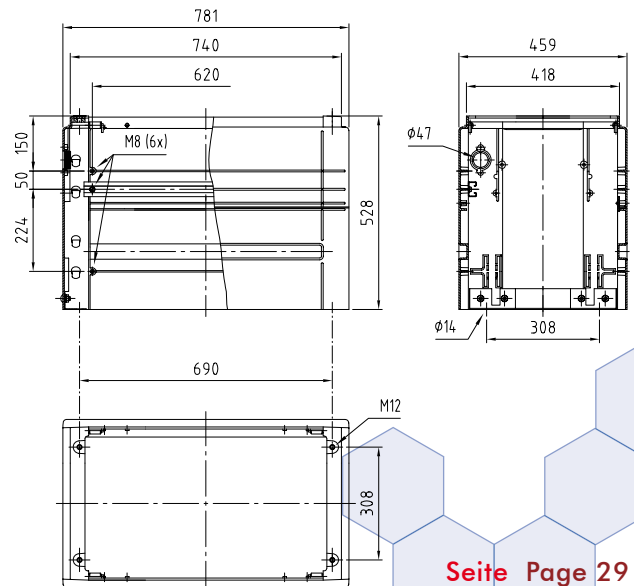

SB5 500/470

Verteilerschrank / Cabinet

Type Type	Bestellnr. Order-no.	Außenmaße External dimension
F5 1080/470	1187	785x1080x470
Eingrabsockel / Base		
S5 950/470	0670	781x950x459
S5 1200/470	1445	781x1200x459
SSS 1200/470	1447	781x1200x459
Sockel für Bodenmontage / Base floor-mounted		
SB5 250/470	2333	781x250x459
SB5 500/470	2527	781x500x459
Montageplatte / Mounting plate		
E/F5 1080	0638	695x900x6
Sockelrost / Base grid		
KSR 800/800	1518	800x800x6