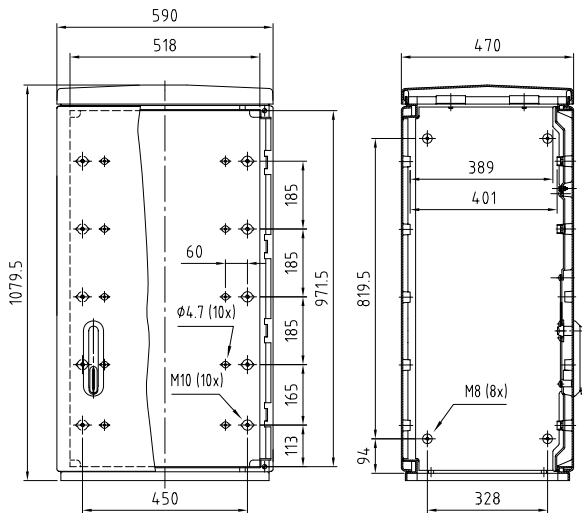

SB4 250/250

SB4 500/250

Detail / Details Type F4 1080/320

F4 1080/320

S4 X0 950 (1200)/320

Verteilerschrank / Cabinet		
Type Type	Bestellnr. Order-no.	Außenmaße External dimension
F4 1080/320	0318.1	590x1065x322
Eingrabsocbel / Base		
S4 X0 950/320	SX410	590x950x310
S4 X0 1200/320	SX420	590x1200x310
S4S X0 1200/320	SX430	590x1200x310
Sockel für Bodenmontage / Base floor-mounted		
SB4 250/320	1418	586x250x311
SB4 500/320	1420	586x500x311
Montageplatte / Mounting plate		
E/F4 1080	0637	500x900x6
Sockelrost / Base grid		
KSR S4 X0	1515	600x400x60

SB4 250/320

SB4 500/320

Detail / Details Type F4 1080/470

F4 1080/470

S4 950 (1200)/470

Verteilerschrank / Cabinet		
Type Type	Bestellnr. Order-no.	Außenmaße External dimension
F4 1080/470	1188	590x1080x470
Eingrabsokkel / Base		
S4 950/470	0668	586x950x459
S4 1200/470	1444	586x1200x459
S4S 1200/470	2446	586x1200x459
Sockel für Bodenmontage / Base floor-mounted		
SB4 250/470	2709	586x250x459
SB4 500/470	2710	586x500x459
Montageplatte / Mounting plate		
E/F4 X0 850	0635	500x648x6
Sockelrost / Base grid		
KSR 800/800	1518	800x800x60

SB4 250/470

SB4 500/470

Detail / Details Type F4 1080/635

F4 1080/635

S4 950 (1200)/635

Verteilerschrank / Cabinet		
Type Type	Bestellnr. Order-no.	Außenmaße External dimension
F4 1080/635	0180	590x1080x635
Eingrabsocel / Base		
S4 950/635	SXZ4DT10	590x950x622
S4 1200/635	SXZ4DT20	590x1200x622
S4S 1200/635	SXZ4DT30	590x1200x622
Sockel für Bodenmontage / Base floor-mounted		
SB4 250/635	2711	586x250x622
SB4 500/635	2713	586x500x622
Montageplatte / Mounting plate		
E/F4 1080	0637	500x900x6
Sockelrost / Base grid		
KSR 800/800	1518	800x800x60