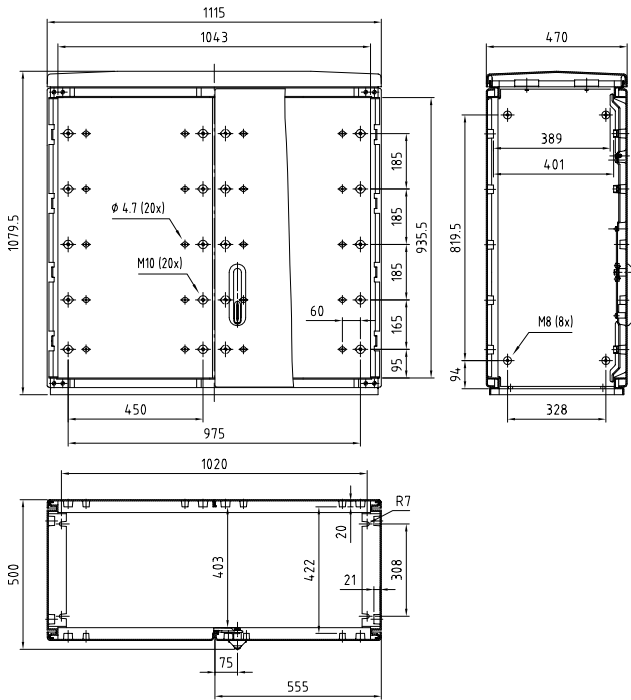

SB6 250/320

SB6 500/320

Detail / Details Type F6 1080/470

F6 1080/470

Verteilerschrank / Cabinet		
Type Type	Bestellnr. Order-no.	Außenmaße External dimension
F6 1080/470	1190	1115x1080x470
Eingrabsocbel / Base		
S6 950/470	0669	1111x950x459
S6 1200/470	1446	1111x1200x459
S6S 1200/470	2447	1111x1200x459
Sockel für Bodenmontage / Base floor-mounted		
SB6 250/470	2183	1111x250x459
SB6 500/470	1407	1111x500x459
Montageplatte / Mounting plate		
E/F6 1080	0640	1025x900x6
Sockelrost / Base grid		
KSR 1200/800	1519	1200x800x60