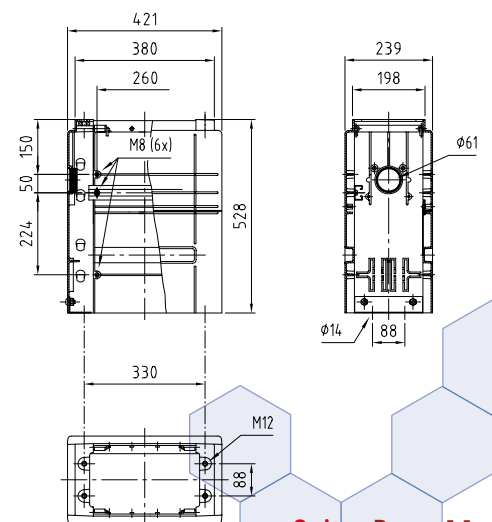

Detail / Details Type F3/1 850/250

F3/1 850/250

S3/1 950 (1200)/250

SB3/1 250/250

SB3/1 500/250

Verteilerschrank / Cabinet		
Type Type	Bestellnr. Order-no.	Außenmaße External dimension
F3/1 850/250	1451.1	440x836x250
Eingrabsocbel / Base		
S3/1 950/250	1457.ST	420x950x239
S3/1 1200/250	1460.ST	420x1200x239
S3/1S 1200/250	1461.ST	420x1200x239
Sockel für Bodenmontage / Base floor-mounted		
SB3/1 250/250	1472	420x250x239
SB3/1 500/250	1473	420x500x239
Montageplatte / Mounting plate		
E/F 3/1 850	0642	360x648x6
Sockelrost / Base grid		
KSR S3 X00	1515	600x400x60