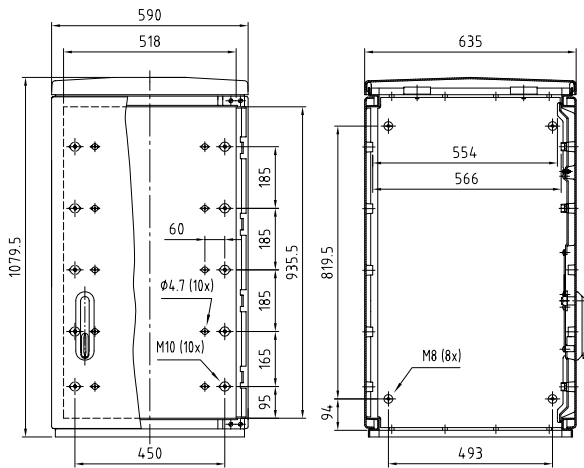

SB4 250/320

SB4 500/320

Detail / Details Type F4 1080/470

F4 1080/470

S4 950 (1200)/470

Verteilerschrank / Cabinet		
Type Type	Bestellnr. Order-no.	Außenmaße External dimension
F4 1080/470	1188	590x1080x470
Eingrabsokkel / Base		
S4 950/470	0668	586x950x459
S4 1200/470	1444	586x1200x459
S4S 1200/470	2446	586x1200x459
Sockel für Bodenmontage / Base floor-mounted		
SB4 250/470	2709	586x250x459
SB4 500/470	2710	586x500x459
Montageplatte / Mounting plate		
E/F4 X0 850	0635	500x648x6
Sockelrost / Base grid		
KSR 800/800	1518	800x800x60

SB4 250/470

SB4 500/470

Detail / Details Type F4 1080/635

F4 1080/635

S4 950 (1200)/635

Verteilerschrank / Cabinet		
Type Type	Bestellnr. Order-no.	Außenmaße External dimension
F4 1080/635	0180	590x1080x635
Eingrabsocel / Base		
S4 950/635	SXZ4DT10	590x950x622
S4 1200/635	SXZ4DT20	590x1200x622
S4S 1200/635	SXZ4DT30	590x1200x622
Sockel für Bodenmontage / Base floor-mounted		
SB4 250/635	2711	586x250x622
SB4 500/635	2713	586x500x622
Montageplatte / Mounting plate		
E/F4 1080	0637	500x900x6
Sockelrost / Base grid		
KSR 800/800	1518	800x800x60

SB4 250/635

SB4 500/635

Detail / Details Type F5 850/250

F5 850/250

Verteilerschrank / Cabinet		
Type Type	Bestellnr. Order-no.	Außenmaße External dimension
F5 850/250	1455	785x848x250
Eingrabssockel / Base		
SS 950/250	1459.ST	781x950x239
SS 1200/250	1464.ST	781x1200x239
SSS 1200/250	1465.ST	781x1200x239
Sockel für Bodenmontage / Base floor-mounted		
SB5 250/250	1476	781x250x239
SB5 500/250	1477	781x500x239
Montageplatte / Mounting plate		
E/F5 X1 850	0636	695x648x6
Sockelrost / Base grid		
KSR SS X1	1516	800x400x6