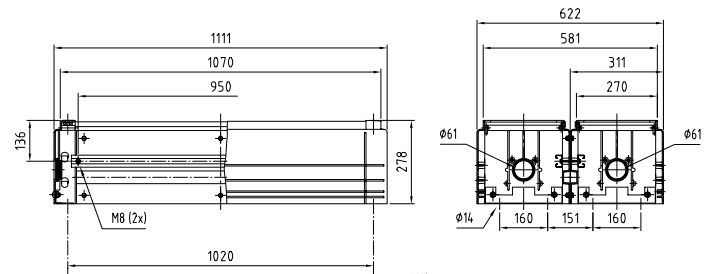

SB6 250/635