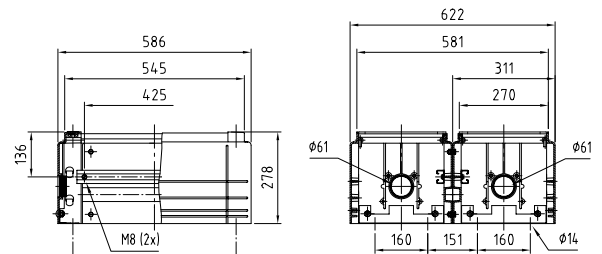

SB4 250/635