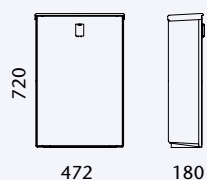

Beispiele für den Einsatz / *Examples of Application*

Größenübersicht / *Sizes overview*

Größe - Size F3/1 650

Größe - Size F3 720

Größe - Size F3/1 850

Größe - Size F3/1 1080

Größe - Size F4 850

Größe - Size F4 1080

Größe - Size F5 850

Größe - Size F5 1080

Größe - Size F6 850

Größe - Size F6 1080

Detail / Details Type F3 720/192

Verteilerschrank / Cabinet		
Type Type	Bestellnr. Order-no.	Außenmaße External dimension
F3 720/192	0239	482x720x192
Eingrabsockel / Base		
S3 950/180	0327.ST	420x950x180
S3 1200/180	0330.ST	420x1200x180
S3S 1200/180	0433.ST	420x1200x180
Sockel für Bodenmontage / Base floor-mounted		
SB3 250/180	1414	420x250x180
SB3 500/180	1415	420x500x180
Montageplatte / Mounting plate		
E/F 3 720	0665	380x610x6
Sockelrost / Base grid		
KSR S3 X00	1515	600x400x60

SB4 250/635

SB4 500/635

Detail / Details Type F4 1080/250

F4 1080/250

S4 950 (1200)/250

Verteilerschrank / Cabinet		
Type Type	Bestellnr. Order-no.	Außenmaße External dimension
F4 1080/250	1454	590x1077x250
Eingrabsockel / Base		
S4 950/250	1458.ST	586x950x239
S4 1200/250	1462.ST	586x1200x239
S4S 1200/250	1463.ST	586x1200x239
Sockel für Bodenmontage / Base floor-mounted		
SB4 250/250	1474	586x250x239
SB4 500/250	1475	586x500x239
Montageplatte / Mounting plate		
E/F4 1080	0637	500x900x6
Sockelrost / Base grid		
KSR S4 X0	1515	600x400x60

SB4 250/250

SB4 500/250

Detail / Details Type F4 1080/320

F4 1080/320

S4 X0 950 (1200)/320

Verteilerschrank / Cabinet		
Type Type	Bestellnr. Order-no.	Außenmaße External dimension
F4 1080/320	0318.1	590x1065x322
Eingrabsocbel / Base		
S4 X0 950/320	SX410	590x950x310
S4 X0 1200/320	SX420	590x1200x310
S4S X0 1200/320	SX430	590x1200x310
Sockel für Bodenmontage / Base floor-mounted		
SB4 250/320	1418	586x250x311
SB4 500/320	1420	586x500x311
Montageplatte / Mounting plate		
E/F4 1080	0637	500x900x6
Sockelrost / Base grid		
KSR S4 X0	1515	600x400x60