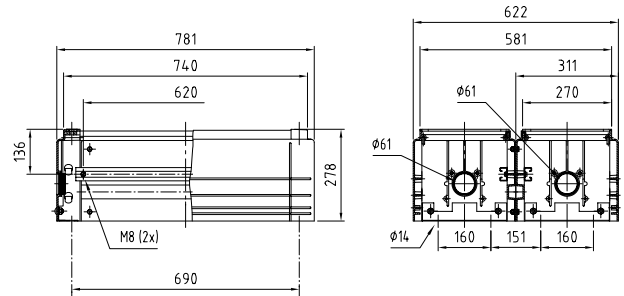

Größe - Size F5 850

Größe - Size F5 1080

Größe - Size F6 850

Größe - Size F6 1080

Detail / Details Type F3 720/192

Verteilerschrank / Cabinet		
Type Type	Bestellnr. Order-no.	Außenmaße External dimension
F3 720/192	0239	482x720x192
Eingrabsockel / Base		
S3 950/180	0327.ST	420x950x180
S3 1200/180	0330.ST	420x1200x180
S3S 1200/180	0433.ST	420x1200x180
Sockel für Bodenmontage / Base floor-mounted		
SB3 250/180	1414	420x250x180
SB3 500/180	1415	420x500x180
Montageplatte / Mounting plate		
E/F 3 720	0665	380x610x6
Sockelrost / Base grid		
KSR S3 X00	1515	600x400x60

Detail / Details Type F5 1080/635

F5 1080/635

SS X1 950 (1200)/635

SB5 250/635

SB5 500/635

Verteilerschrank / Cabinet		
Type Type	Bestellnr. Order-no.	Außenmaße External dimension
F5 1080/635	0182.1	785x1080x635
Eingrabsockel / Base		
SS X1 950/635	SXZ5DT10	781x950x622
SS X1 1200/635	SXZ5DT20	781x1200x622
SSS X1 1200/635	SXZ5DT30	781x1200x622
Sockel für Bodenmontage / Base floor-mounted		
SB5 250/635	2714	781x250x622
SB5 500/635	2715	781x500x622
Montageplatte / Mounting plate		
E/F5 1080	0638	695x900x6
Sockelrost / Base grid		
KSR 1200/800	1519	1200x800x60