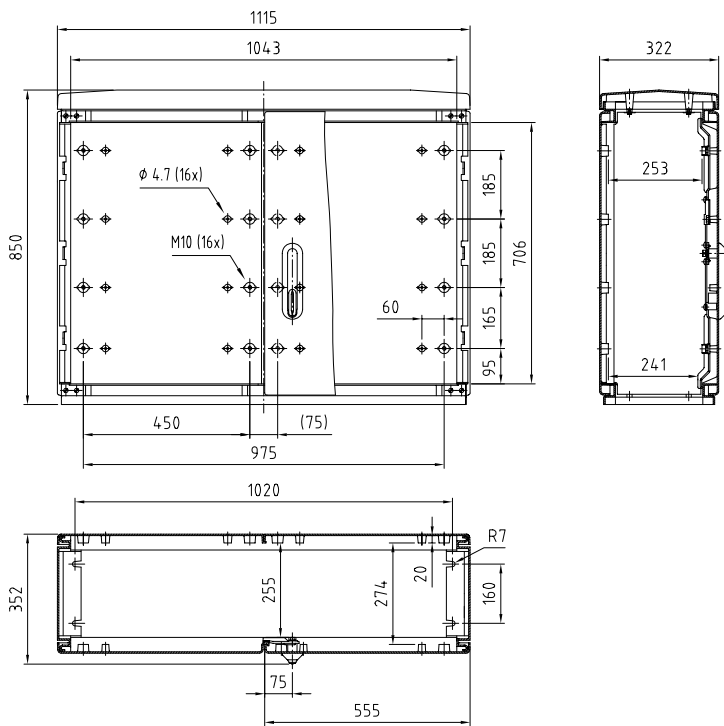

Detail / Details Type F6 850/320

F6 850/320