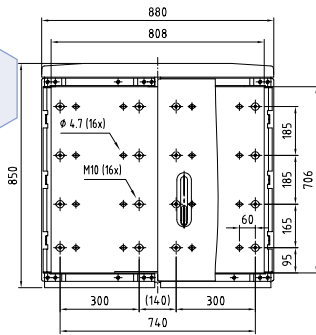

Detail / Details Type DB F3/1 ...

DB F3/1-F3/1 850/320