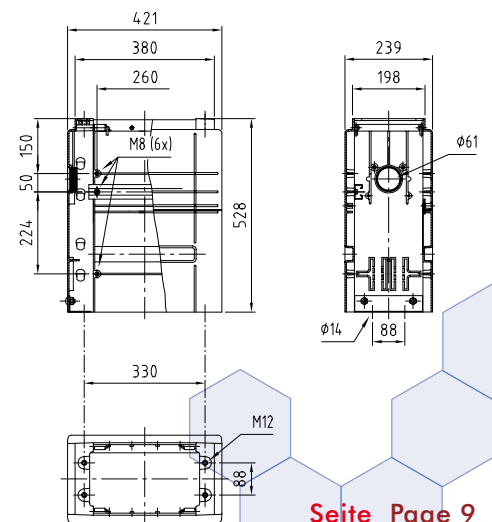

SB3/1 500/250

Verteilerschrank / Cabinet		
Type Type	Bestellnr. Order-no.	Außenmaße External dimension
F3/1 650/250	1443.1	440x654x250
Eingrabsocbel / Base		
S3/1 950/250	1457.ST	420x950x239
S3/1 1200/250	1460.ST	420x1200x239
S3/1S 1200/250	1461.ST	420x1200x239
Sockel für Bodenmontage / Base floor-mounted		
SB3/1 250/250	1472	420x250x239
SB3/1 500/250	1473	420x500x239
Montageplatte / Mounting plate		
E/F 3/1 650	0664	360x550x6
Sockelrost / Base grid		
KSR S3 X00	1515	600x400x60