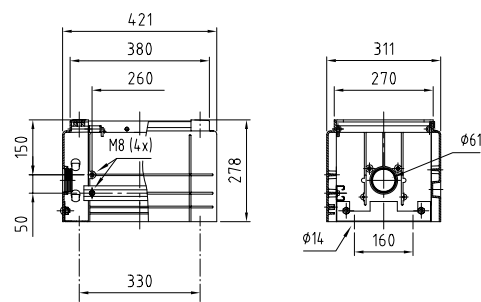

Detail / Details Type F3/1 850/250

F3/1 850/250

S3/1 950 (1200)/250

SB3/1 250/250

SB3/1 500/250

Verteilerschrank / Cabinet		
Type Type	Bestellnr. Order-no.	Außenmaße External dimension
F3/1 850/250	1451.1	440x836x250
Eingrabsocbel / Base		
S3/1 950/250	1457.ST	420x950x239
S3/1 1200/250	1460.ST	420x1200x239
S3/1S 1200/250	1461.ST	420x1200x239
Sockel für Bodenmontage / Base floor-mounted		
SB3/1 250/250	1472	420x250x239
SB3/1 500/250	1473	420x500x239
Montageplatte / Mounting plate		
E/F 3/1 850	0642	360x648x6
Sockelrost / Base grid		
KSR S3 X00	1515	600x400x60

Detail / Details Type F3/1 850/320

F3/1 850/320

S3/1 950 (1200)/320

SB3/1 250/320

SB3/1 500/320

Verteilerschrank / Cabinet		
Type Type	Bestellnr. Order-no.	Außenmaße External dimension
F3/1 850/320	0579.1	440x836x322
Eingrabsockel / Base floor-mounted		
S3/1 X 950/320	SX310	425x950x310
S3/1 X 1200/320	SX320	425x1200x310
S3/1S X 1200/320	SX330	425x1200x310
Sockel für Bodenmontage / Base floor-mounted		
SB3/1 250/320	1416	420x250x310
SB3/1 500/320	1417	420x500x310
Montageplatte / Mounting plate		
E/F 3/1 850	0642	360x648x6
Sockelrost / Base grid		
KSR S3 X00	1515	600x400x60

Detail / Details Type F3/1 1080/250

F3/1 1080/250

S3/1 950 (1200)/250

Verteilerschrank / Cabinet		
Type Type	Bestellnr. Order-no.	Außenmaße External dimension
F3/1 1080/250	1452	440x1065x250
Eingrabssockel / Base		
S3/1 950/250	1457.ST	420x950x239
S3/1 1200/250	1460.ST	420x1200x239
S3/1S 1200/250	1461.ST	420x1200x239
Sockel für Bodenmontage / Base floor-mounted		
SB3/1 250/250	1472	420x250x239
SB3/1 500/250	1473	420x500x239
Montageplatte / Mounting plate		
E/F 3/1 1080	0643	360x900x6
Sockelrost / Base grid		
KSR S3 X00	1515	600x400x60