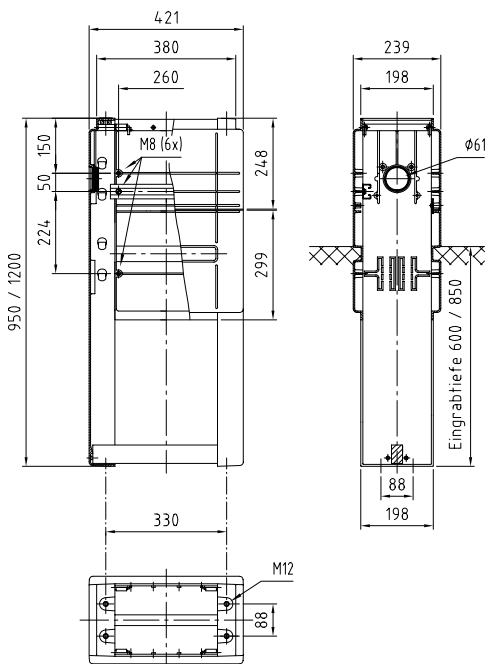

S3/1 950 (1200)/250