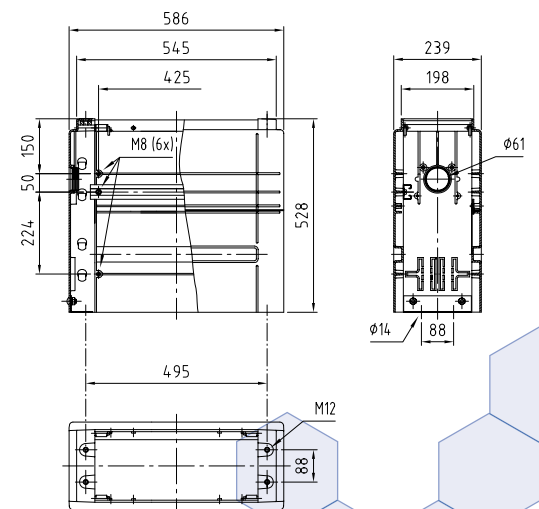

SB4 250/470

SB4 500/470

Detail / Details Type F4 850/635

F4 850/635

S4 950 (1200)/635

Verteilerschrank / Cabinet

Type Type	Bestellnr. Order-no.	Außenmaße External dimension
F4 850/635	0164	590x850x635
Eingrabsocel (Kombi) / Base		
S4 950/635	SXZ4DT10	590x950x622
S4 1200/635	SXZ4DT20	590x1200x622
S4S 1200/635	SXZ4DT30	590x1200x622
Sockel für Bodenmontage / Base floor-mounted		
SB4 250/635	2711	586x250x622
SB4 500/635	2713	586x500x622
Montageplatte / Mounting plate		
E/F4 X0 850	0635	500x648x6
Sockelrost / Base grid		
KSR 800/800	1518	800x800x6

SB4 250/635

SB4 500/635

Detail / Details Type F4 1080/250

F4 1080/250

S4 950 (1200)/250

Verteilerschrank / Cabinet		
Type Type	Bestellnr. Order-no.	Außenmaße External dimension
F4 1080/250	1454	590x1077x250
Eingrabsockel / Base		
S4 950/250	1458.ST	586x950x239
S4 1200/250	1462.ST	586x1200x239
S4S 1200/250	1463.ST	586x1200x239
Sockel für Bodenmontage / Base floor-mounted		
SB4 250/250	1474	586x250x239
SB4 500/250	1475	586x500x239
Montageplatte / Mounting plate		
E/F4 1080	0637	500x900x6
Sockelrost / Base grid		
KSR S4 X0	1515	600x400x60

SB4 250/250

SB4 500/250

Detail / Details Type F4 1080/320

F4 1080/320

S4 X0 950 (1200)/320

Verteilerschrank / Cabinet		
Type Type	Bestellnr. Order-no.	Außenmaße External dimension
F4 1080/320	0318.1	590x1065x322
Eingrabsocbel / Base		
S4 X0 950/320	SX410	590x950x310
S4 X0 1200/320	SX420	590x1200x310
S4S X0 1200/320	SX430	590x1200x310
Sockel für Bodenmontage / Base floor-mounted		
SB4 250/320	1418	586x250x311
SB4 500/320	1420	586x500x311
Montageplatte / Mounting plate		
E/F4 1080	0637	500x900x6
Sockelrost / Base grid		
KSR S4 X0	1515	600x400x60