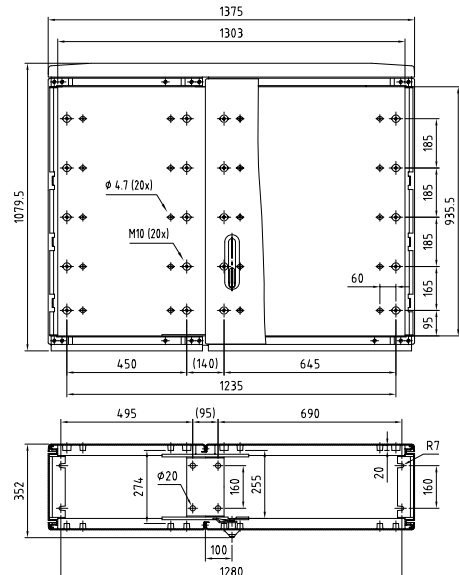

DB F4-F5 1080/320