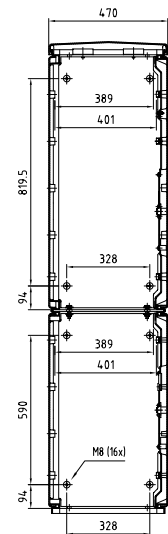

SB6 250/320

SB6 500/320

Detail / Details Type F6 1080/470

F6 1080/470

Verteilerschrank / Cabinet		
Type Type	Bestellnr. Order-no.	Außenmaße External dimension
F6 1080/470	1190	1115x1080x470
Eingrabsocbel / Base		
S6 950/470	0669	1111x950x459
S6 1200/470	1446	1111x1200x459
S6S 1200/470	2447	1111x1200x459
Sockel für Bodenmontage / Base floor-mounted		
SB6 250/470	2183	1111x250x459
SB6 500/470	1407	1111x500x459
Montageplatte / Mounting plate		
E/F6 1080	0640	1025x900x6
Sockelrost / Base grid		
KSR 1200/800	1519	1200x800x60

DB F5-F5 1080/470

SSX1-SSX1 950 (1200)/320

SS-S5 950 (1200)/470

Größenübersicht Sizes overview

DH F

Größe - Size DH ... 850-850

Größe - Size DH ... 850-1080

Größe - Size DH ... 1080-850

Detail / Details Type DH F ...

DH F4 1080-850

DH F5 1080-850

DH F6 1080-850

DH F4 1080-1080

DH F5 1080-1080

DH F6 1080-1080

Größenübersicht