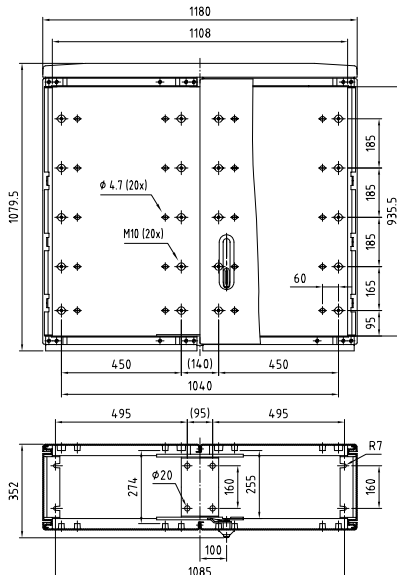

DB F4-F4 1080/320