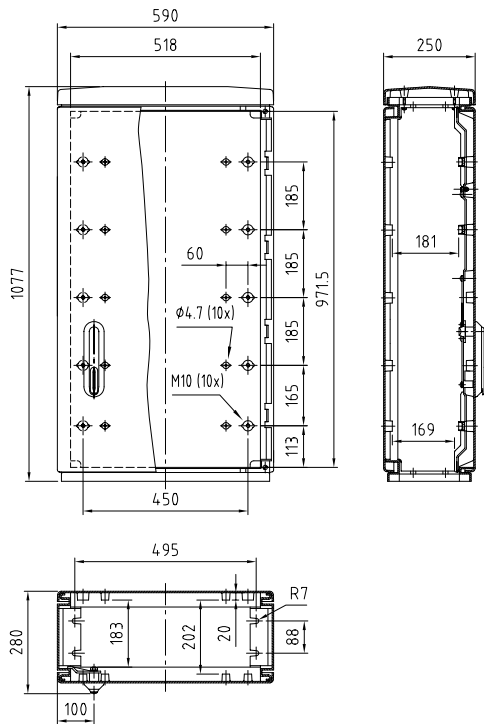

SB4 250/635

SB4 500/635

Detail / Details Type F4 1080/250

F4 1080/250

S4 950 (1200)/250

Verteilerschrank / Cabinet		
Type Type	Bestellnr. Order-no.	Außenmaße External dimension
F4 1080/250	1454	590x1077x250
Eingrabsockel / Base		
S4 950/250	1458.ST	586x950x239
S4 1200/250	1462.ST	586x1200x239
S4S 1200/250	1463.ST	586x1200x239
Sockel für Bodenmontage / Base floor-mounted		
SB4 250/250	1474	586x250x239
SB4 500/250	1475	586x500x239
Montageplatte / Mounting plate		
E/F4 1080	0637	500x900x6
Sockelrost / Base grid		
KSR S4 X0	1515	600x400x60

SB4 250/250

SB4 500/250

Detail / Details Type F4 1080/320

F4 1080/320

S4 X0 950 (1200)/320

Verteilerschrank / Cabinet		
Type Type	Bestellnr. Order-no.	Außenmaße External dimension
F4 1080/320	0318.1	590x1065x322
Eingrabsocbel / Base		
S4 X0 950/320	SX410	590x950x310
S4 X0 1200/320	SX420	590x1200x310
S4S X0 1200/320	SX430	590x1200x310
Sockel für Bodenmontage / Base floor-mounted		
SB4 250/320	1418	586x250x311
SB4 500/320	1420	586x500x311
Montageplatte / Mounting plate		
E/F4 1080	0637	500x900x6
Sockelrost / Base grid		
KSR S4 X0	1515	600x400x60