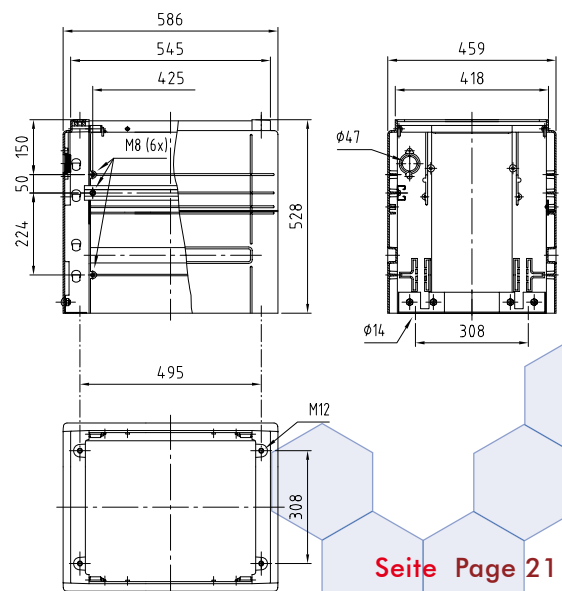

SB4 250/250

SB4 500/250

Detail / Details Type F4 1080/320

F4 1080/320

S4 X0 950 (1200)/320

Verteilerschrank / Cabinet		
Type Type	Bestellnr. Order-no.	Außenmaße External dimension
F4 1080/320	0318.1	590x1065x322
Eingrabsocbel / Base		
S4 X0 950/320	SX410	590x950x310
S4 X0 1200/320	SX420	590x1200x310
S4S X0 1200/320	SX430	590x1200x310
Sockel für Bodenmontage / Base floor-mounted		
SB4 250/320	1418	586x250x311
SB4 500/320	1420	586x500x311
Montageplatte / Mounting plate		
E/F4 1080	0637	500x900x6
Sockelrost / Base grid		
KSR S4 X0	1515	600x400x60

SB4 250/320

SB4 500/320

Detail / Details Type F4 1080/470

F4 1080/470

S4 950 (1200)/470

Verteilerschrank / Cabinet		
Type Type	Bestellnr. Order-no.	Außenmaße External dimension
F4 1080/470	1188	590x1080x470
Eingrabsokkel / Base		
S4 950/470	0668	586x950x459
S4 1200/470	1444	586x1200x459
S4S 1200/470	2446	586x1200x459
Sockel für Bodenmontage / Base floor-mounted		
SB4 250/470	2709	586x250x459
SB4 500/470	2710	586x500x459
Montageplatte / Mounting plate		
E/F4 X0 850	0635	500x648x6
Sockelrost / Base grid		
KSR 800/800	1518	800x800x60

SB4 250/470

SB4 500/470

Detail / Details Type F4 1080/635

F4 1080/635

S4 950 (1200)/635

Verteilerschrank / Cabinet		
Type Type	Bestellnr. Order-no.	Außenmaße External dimension
F4 1080/635	0180	590x1080x635
Eingrabsocel / Base		
S4 950/635	SXZ4DT10	590x950x622
S4 1200/635	SXZ4DT20	590x1200x622
S4S 1200/635	SXZ4DT30	590x1200x622
Sockel für Bodenmontage / Base floor-mounted		
SB4 250/635	2711	586x250x622
SB4 500/635	2713	586x500x622
Montageplatte / Mounting plate		
E/F4 1080	0637	500x900x6
Sockelrost / Base grid		
KSR 800/800	1518	800x800x60