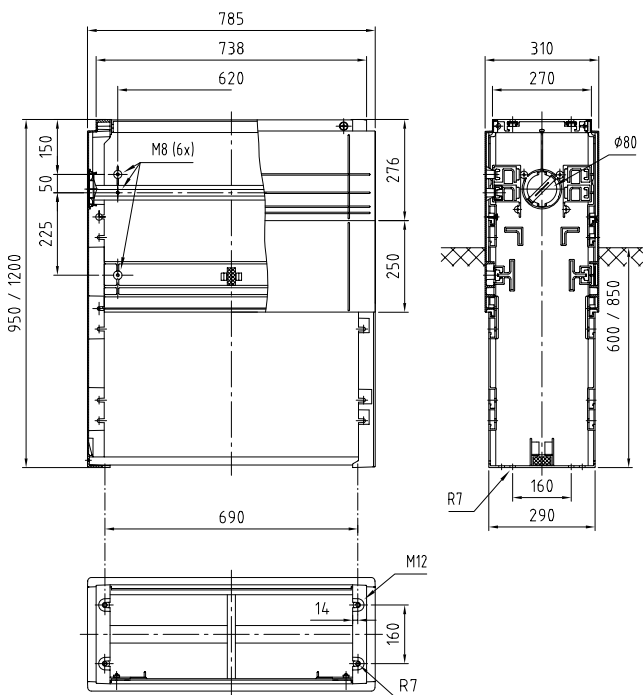

SS X1 950 (1200)/320