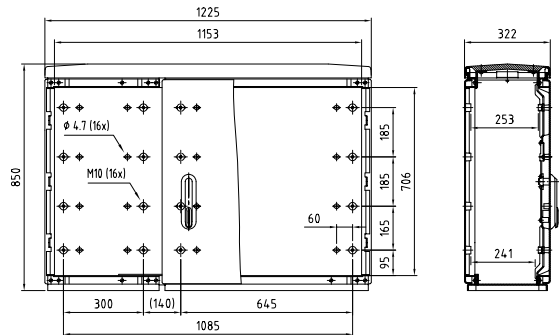

DB F3/1-F5 850/320