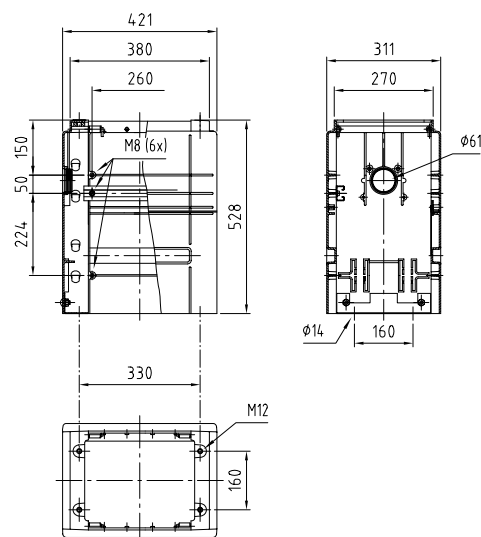

Detail / Details Type F3/1 850/250

F3/1 850/250

S3/1 950 (1200)/250

SB3/1 250/250

SB3/1 500/250

Verteilerschrank / Cabinet		
Type Type	Bestellnr. Order-no.	Außenmaße External dimension
F3/1 850/250	1451.1	440x836x250
Eingrabsocbel / Base		
S3/1 950/250	1457.ST	420x950x239
S3/1 1200/250	1460.ST	420x1200x239
S3/1S 1200/250	1461.ST	420x1200x239
Sockel für Bodenmontage / Base floor-mounted		
SB3/1 250/250	1472	420x250x239
SB3/1 500/250	1473	420x500x239
Montageplatte / Mounting plate		
E/F 3/1 850	0642	360x648x6
Sockelrost / Base grid		
KSR S3 X00	1515	600x400x60

Detail / Details Type F3/1 850/320

F3/1 850/320

S3/1 950 (1200)/320

SB3/1 250/320

SB3/1 500/320

Verteilerschrank / Cabinet		
Type Type	Bestellnr. Order-no.	Außenmaße External dimension
F3/1 850/320	0579.1	440x836x322
Eingrabsockel / Base floor-mounted		
S3/1 X 950/320	SX310	425x950x310
S3/1 X 1200/320	SX320	425x1200x310
S3/1S X 1200/320	SX330	425x1200x310
Sockel für Bodenmontage / Base floor-mounted		
SB3/1 250/320	1416	420x250x310
SB3/1 500/320	1417	420x500x310
Montageplatte / Mounting plate		
E/F 3/1 850	0642	360x648x6
Sockelrost / Base grid		
KSR S3 X00	1515	600x400x60

Detail / Details Type F3/1 1080/250

F3/1 1080/250

S3/1 950 (1200)/250

Verteilerschrank / Cabinet		
Type Type	Bestellnr. Order-no.	Außenmaße External dimension
F3/1 1080/250	1452	440x1065x250
Eingrabssockel / Base		
S3/1 950/250	1457.ST	420x950x239
S3/1 1200/250	1460.ST	420x1200x239
S3/1S 1200/250	1461.ST	420x1200x239
Sockel für Bodenmontage / Base floor-mounted		
SB3/1 250/250	1472	420x250x239
SB3/1 500/250	1473	420x500x239
Montageplatte / Mounting plate		
E/F 3/1 1080	0643	360x900x6
Sockelrost / Base grid		
KSR S3 X00	1515	600x400x60