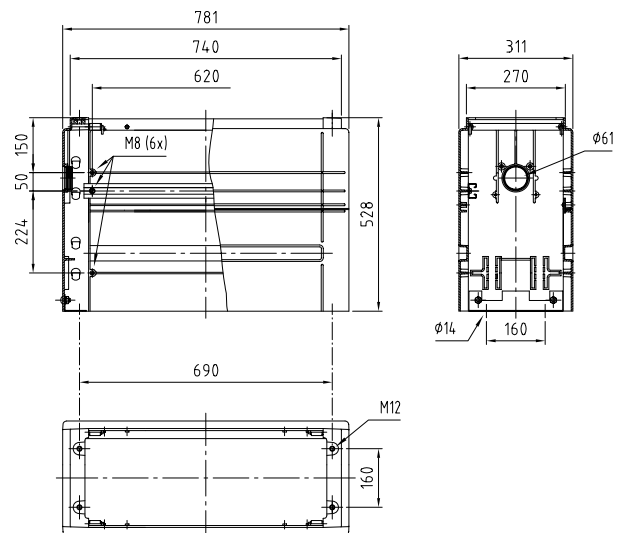

SB5 500/320