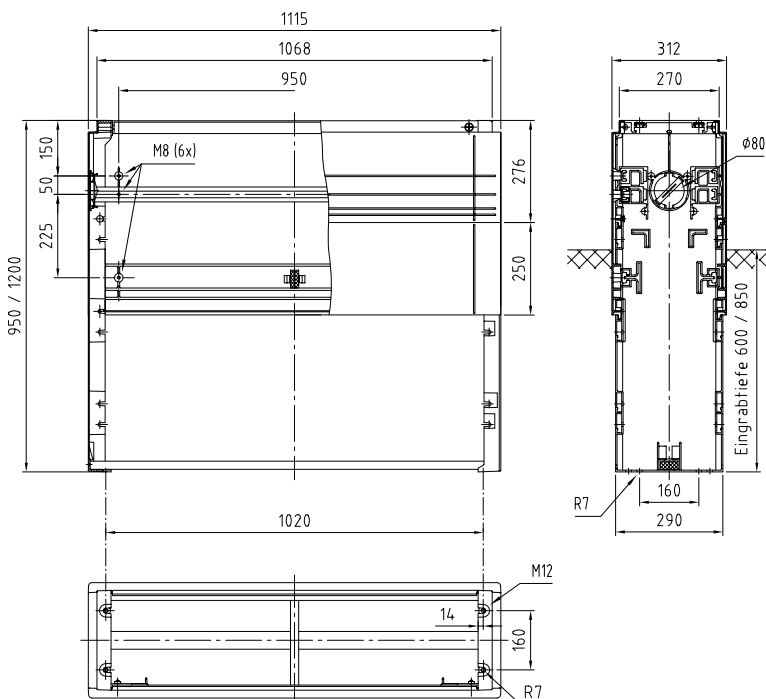

S6 X2 950 (1200)/320