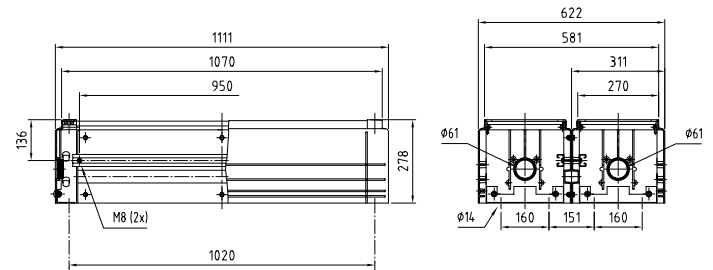

SB6 250/635