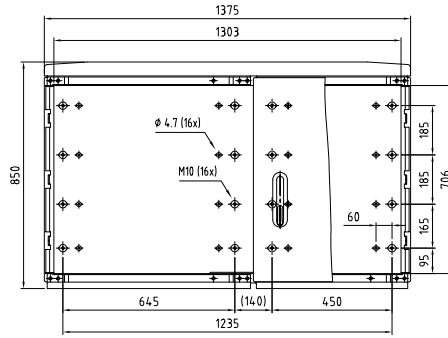

SB4 250/635

SB4 500/635

Detail / Details Type F4 1080/250

F4 1080/250

S4 950 (1200)/250

Verteilerschrank / Cabinet		
Type Type	Bestellnr. Order-no.	Außenmaße External dimension
F4 1080/250	1454	590x1077x250
Eingrabsockel / Base		
S4 950/250	1458.ST	586x950x239
S4 1200/250	1462.ST	586x1200x239
S4S 1200/250	1463.ST	586x1200x239
Sockel für Bodenmontage / Base floor-mounted		
SB4 250/250	1474	586x250x239
SB4 500/250	1475	586x500x239
Montageplatte / Mounting plate		
E/F4 1080	0637	500x900x6
Sockelrost / Base grid		
KSR S4 X0	1515	600x400x60

SB4 250/250

SB4 500/250

Detail / Details Type F4 1080/320

F4 1080/320

S4 X0 950 (1200)/320

Verteilerschrank / Cabinet		
Type Type	Bestellnr. Order-no.	Außenmaße External dimension
F4 1080/320	0318.1	590x1065x322
Eingrabsocbel / Base		
S4 X0 950/320	SX410	590x950x310
S4 X0 1200/320	SX420	590x1200x310
S4S X0 1200/320	SX430	590x1200x310
Sockel für Bodenmontage / Base floor-mounted		
SB4 250/320	1418	586x250x311
SB4 500/320	1420	586x500x311
Montageplatte / Mounting plate		
E/F4 1080	0637	500x900x6
Sockelrost / Base grid		
KSR S4 X0	1515	600x400x60

DB F4-F4 1080/320

DB F4-F5 1080/320

S4X0-S3/1X 950 (1200)/320

S4X0-S4X0 950 (1200)/320

S4X0-S5X1 950 (1200)/320

Detail / Details Type DB F5 ...

DB F5-F3/1 850/320

DB F5-F4 850/320