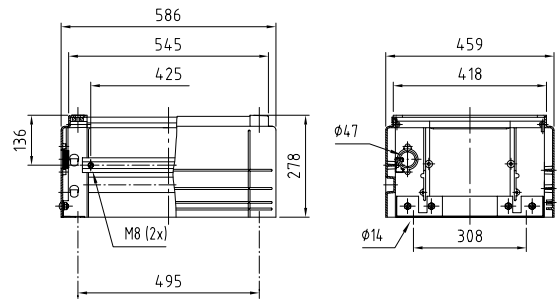

SB4 250/250

SB4 500/250

Detail / Details Type F4 850/320

F4 850/320

S4 X0 950 1200/320

Verteilerschrank / Cabinet		
Type Type	Bestellnr. Order-no.	Außenmaße External dimension
F4 850/320	0284.1	590x836x322
Eingrabsocbel / Base		
S4 X0 950/320	SX410	590x950x310
S4 X0 1200/320	SX420	590x1200x310
S4S X0 1200/320	SX430	590x1200x310
Sockel für Bodenmontage / Base floor-mounted		
SB4 250/320	1418	586x250x311
SB4 500/320	1420	586x500x311
Montageplatte / Mounting plate		
E/F4 X0 850	0635	500x648x6
Sockelrost / Base grid		
KSR S4 X0	1515	600x400x60

SB4 250/320

SB4 500/320

Detail / Details Type F4 850/470

F4 850/470

S4 950 (1200)/470

Verteilerschrank / Cabinet		
Type Type	Bestellnr. Order-no.	Außenmaße External dimension
F4 850/470	1189	590x850x470
Eingrabsockel / Base		
S4 950/470	0668	586x950x459
S4 1200/470	1444	586x1200x459
S4S 1200/470	2446	586x1200x459
Sockel für Bodenmontage / Base floor-mounted		
SB4 250/470	2709	586x250x459
SB4 500/470	2710	586x500x459
Montageplatte / Mounting plate		
E/F4 X0 850	0635	500x648x6
Sockelrost / Base grid		
KSR 800/800	1518	800x800x60

SB4 250/470

SB4 500/470

Detail / Details Type F4 850/635

F4 850/635

S4 950 (1200)/635

Verteilerschrank / Cabinet

Type Type	Bestellnr. Order-no.	Außenmaße External dimension
F4 850/635	0164	590x850x635
Eingrabsocel (Kombi) / Base		
S4 950/635	SXZ4DT10	590x950x622
S4 1200/635	SXZ4DT20	590x1200x622
S4S 1200/635	SXZ4DT30	590x1200x622
Sockel für Bodenmontage / Base floor-mounted		
SB4 250/635	2711	586x250x622
SB4 500/635	2713	586x500x622
Montageplatte / Mounting plate		
E/F4 X0 850	0635	500x648x6
Sockelrost / Base grid		
KSR 800/800	1518	800x800x6