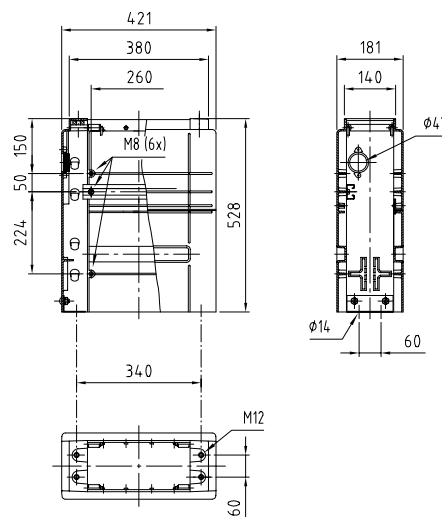

Verteilerschrank / Cabinet		
Type Type	Bestellnr. Order-no.	Außenmaße External dimension
F3/1 650/250	1443.1	440x654x250
Eingrabsocbel / Base		
S3/1 950/250	1457.ST	420x950x239
S3/1 1200/250	1460.ST	420x1200x239
S3/1S 1200/250	1461.ST	420x1200x239
Sockel für Bodenmontage / Base floor-mounted		
SB3/1 250/250	1472	420x250x239
SB3/1 500/250	1473	420x500x239
Montageplatte / Mounting plate		
E/F 3/1 650	0664	360x550x6
Sockelrost / Base grid		
KSR S3 X00	1515	600x400x60

Detail / Details Type F3/1 850/200

F3/1 850/200

S3 950 (1200)/180

SB3 250/180

SB3 500/180

Verteilerschrank / Cabinet		
Type Type	Bestellnr. Order-no.	Außenmaße External dimension
F3/1 850/200	0596.1	440x836x200
Eingrabsockel / Base		
S3 950/180	0327.ST	420x950x180
S3 1200/180	0330.ST	420x1200x180
S3S 1200/180	0433.ST	420x1200x180
Sockel für Bodenmontage / Base floor-mounted		
SB3 250/180	1414	420x250x180
SB3 500/180	1415	420x500x180
Montageplatte / Mounting plate		
E/F 3/1 850	0642	360x648x6
Sockelrost / Base grid		
KSR S3 X00	1515	600x400x60

Detail / Details Type F3/1 850/250

F3/1 850/250

S3/1 950 (1200)/250

SB3/1 250/250

SB3/1 500/250

Verteilerschrank / Cabinet		
Type Type	Bestellnr. Order-no.	Außenmaße External dimension
F3/1 850/250	1451.1	440x836x250
Eingrabsocbel / Base		
S3/1 950/250	1457.ST	420x950x239
S3/1 1200/250	1460.ST	420x1200x239
S3/1S 1200/250	1461.ST	420x1200x239
Sockel für Bodenmontage / Base floor-mounted		
SB3/1 250/250	1472	420x250x239
SB3/1 500/250	1473	420x500x239
Montageplatte / Mounting plate		
E/F 3/1 850	0642	360x648x6
Sockelrost / Base grid		
KSR S3 X00	1515	600x400x60