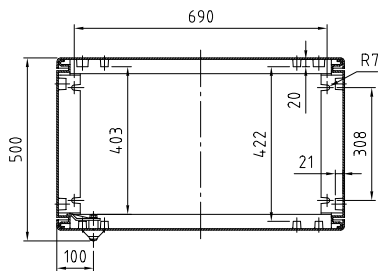

Detail / Details Type F5 1080/470

F5 1080/470