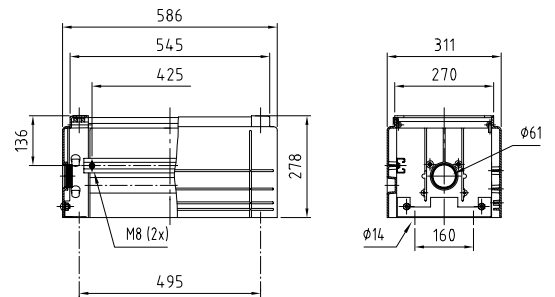

SB4 250/635

SB4 500/635

Detail / Details Type F4 1080/250

F4 1080/250

S4 950 (1200)/250

Verteilerschrank / Cabinet		
Type Type	Bestellnr. Order-no.	Außenmaße External dimension
F4 1080/250	1454	590x1077x250
Eingrabsockel / Base		
S4 950/250	1458.ST	586x950x239
S4 1200/250	1462.ST	586x1200x239
S4S 1200/250	1463.ST	586x1200x239
Sockel für Bodenmontage / Base floor-mounted		
SB4 250/250	1474	586x250x239
SB4 500/250	1475	586x500x239
Montageplatte / Mounting plate		
E/F4 1080	0637	500x900x6
Sockelrost / Base grid		
KSR S4 X0	1515	600x400x60

SB4 250/250

SB4 500/250

Detail / Details Type F4 1080/320

F4 1080/320

S4 X0 950 (1200)/320

Verteilerschrank / Cabinet		
Type Type	Bestellnr. Order-no.	Außenmaße External dimension
F4 1080/320	0318.1	590x1065x322
Eingrabsocbel / Base		
S4 X0 950/320	SX410	590x950x310
S4 X0 1200/320	SX420	590x1200x310
S4S X0 1200/320	SX430	590x1200x310
Sockel für Bodenmontage / Base floor-mounted		
SB4 250/320	1418	586x250x311
SB4 500/320	1420	586x500x311
Montageplatte / Mounting plate		
E/F4 1080	0637	500x900x6
Sockelrost / Base grid		
KSR S4 X0	1515	600x400x60

SB4 250/320

SB4 500/320

Detail / Details Type F4 1080/470

F4 1080/470

S4 950 (1200)/470

Verteilerschrank / Cabinet		
Type Type	Bestellnr. Order-no.	Außenmaße External dimension
F4 1080/470	1188	590x1080x470
Eingrabsokkel / Base		
S4 950/470	0668	586x950x459
S4 1200/470	1444	586x1200x459
S4S 1200/470	2446	586x1200x459
Sockel für Bodenmontage / Base floor-mounted		
SB4 250/470	2709	586x250x459
SB4 500/470	2710	586x500x459
Montageplatte / Mounting plate		
E/F4 X0 850	0635	500x648x6
Sockelrost / Base grid		
KSR 800/800	1518	800x800x60