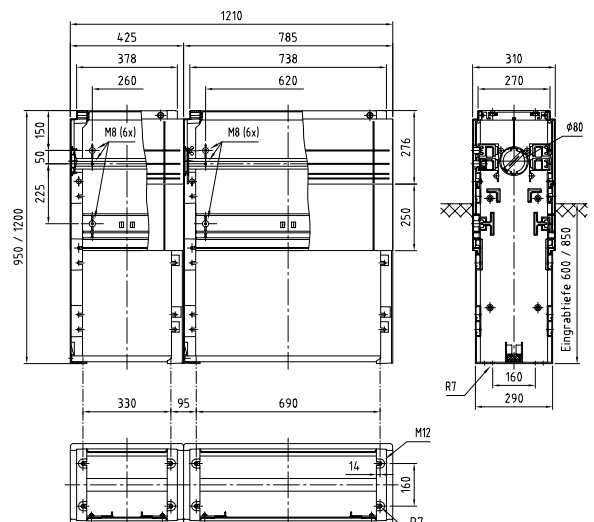

S3/1X-S5X1 950 (1200)/320