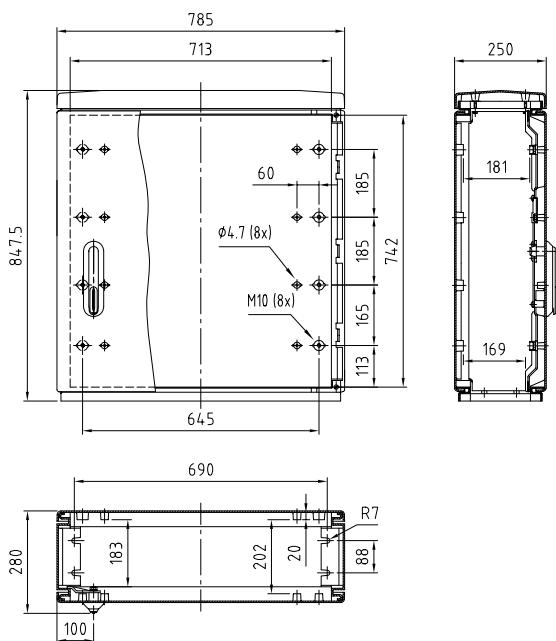

SB4 250/470

SB4 500/470

Detail / Details Type F4 1080/635

F4 1080/635

S4 950 (1200)/635

Verteilerschrank / Cabinet		
Type Type	Bestellnr. Order-no.	Außenmaße External dimension
F4 1080/635	0180	590x1080x635
Eingrabsocel / Base		
S4 950/635	SXZ4DT10	590x950x622
S4 1200/635	SXZ4DT20	590x1200x622
S4S 1200/635	SXZ4DT30	590x1200x622
Sockel für Bodenmontage / Base floor-mounted		
SB4 250/635	2711	586x250x622
SB4 500/635	2713	586x500x622
Montageplatte / Mounting plate		
E/F4 1080	0637	500x900x6
Sockelrost / Base grid		
KSR 800/800	1518	800x800x60

SB4 250/635

SB4 500/635

Detail / Details Type F5 850/250

F5 850/250

Verteilerschrank / Cabinet		
Type Type	Bestellnr. Order-no.	Außenmaße External dimension
F5 850/250	1455	785x848x250
Eingrabssockel / Base		
SS 950/250	1459.ST	781x950x239
SS 1200/250	1464.ST	781x1200x239
SSS 1200/250	1465.ST	781x1200x239
Sockel für Bodenmontage / Base floor-mounted		
SB5 250/250	1476	781x250x239
SB5 500/250	1477	781x500x239
Montageplatte / Mounting plate		
E/F5 X1 850	0636	695x648x6
Sockelrost / Base grid		
KSR SS X1	1516	800x400x6