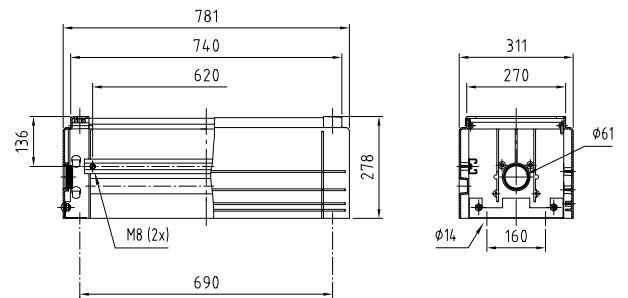

SB5 250/320