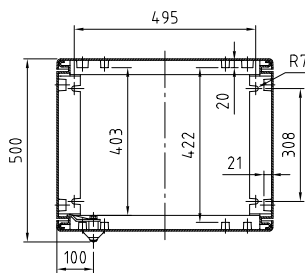

SB4 250/250

SB4 500/250

Detail / Details Type F4 1080/320

F4 1080/320

S4 X0 950 (1200)/320

Verteilerschrank / Cabinet		
Type Type	Bestellnr. Order-no.	Außenmaße External dimension
F4 1080/320	0318.1	590x1065x322
Eingrabsocbel / Base		
S4 X0 950/320	SX410	590x950x310
S4 X0 1200/320	SX420	590x1200x310
S4S X0 1200/320	SX430	590x1200x310
Sockel für Bodenmontage / Base floor-mounted		
SB4 250/320	1418	586x250x311
SB4 500/320	1420	586x500x311
Montageplatte / Mounting plate		
E/F4 1080	0637	500x900x6
Sockelrost / Base grid		
KSR S4 X0	1515	600x400x60

SB4 250/320

SB4 500/320

Detail / Details Type F4 1080/470

F4 1080/470

S4 950 (1200)/470

Verteilerschrank / Cabinet		
Type Type	Bestellnr. Order-no.	Außenmaße External dimension
F4 1080/470	1188	590x1080x470
Eingrabsokkel / Base		
S4 950/470	0668	586x950x459
S4 1200/470	1444	586x1200x459
S4S 1200/470	2446	586x1200x459
Sockel für Bodenmontage / Base floor-mounted		
SB4 250/470	2709	586x250x459
SB4 500/470	2710	586x500x459
Montageplatte / Mounting plate		
E/F4 X0 850	0635	500x648x6
Sockelrost / Base grid		
KSR 800/800	1518	800x800x60

SB4 250/470

SB4 500/470

Detail / Details Type F4 1080/635

F4 1080/635

S4 950 (1200)/635

Verteilerschrank / Cabinet		
Type Type	Bestellnr. Order-no.	Außenmaße External dimension
F4 1080/635	0180	590x1080x635
Eingrabsocel / Base		
S4 950/635	SXZ4DT10	590x950x622
S4 1200/635	SXZ4DT20	590x1200x622
S4S 1200/635	SXZ4DT30	590x1200x622
Sockel für Bodenmontage / Base floor-mounted		
SB4 250/635	2711	586x250x622
SB4 500/635	2713	586x500x622
Montageplatte / Mounting plate		
E/F4 1080	0637	500x900x6
Sockelrost / Base grid		
KSR 800/800	1518	800x800x60