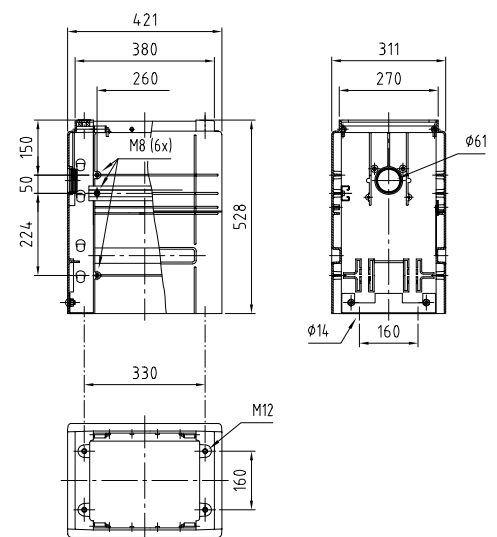

SB3/1 250/250

SB3/1 500/250

Detail / Details Type F3/1 1080/320

F3/1 1080/320

S3/1 950 (1200)/320

Verteilerschrank / Cabinet		
Type Type	Bestellnr. Order-no.	Außenmaße External dimension
F3/1 1080/320	0580.1	440x1065x322
Eingrabsocel / Base		
S3/1 X 950/320	SX310	425x950x310
S3/1 X 1200/320	SX320	425x1200x310
S3/1S X 1200/320	SX330	425x1200x310
Sockel für Bodenmontage / Base floor-mounted		
SB3/1 250/320	1416	420x250x310
SB3/1 500/320	1417	420x500x310
Montageplatte / Mounting plate		
E/F 3/1 1080	0643	360x900x6
Sockelrost / Base grid		
KSR S3 X00	1515	600x400x60

SB3/1 250/320

SB3/1 500/320

Detail / Details Type F4 850/250

F4 850/250

S4 950 (1200)/250

Verteilerschrank / Cabinet		
Type Type	Bestellnr. Order-no.	Außenmaße External dimension
F4 850/250	1453	590x848x250
Eingrabsocel / Base		
S4 950/250	1458.ST	586x950x239
S4 1200/250	1462.ST	586x1200x239
S4S 1200/250	1463.ST	586x1200x239
Sockel für Bodenmontage / Base floor-mounted		
SB4 250/250	1474	585x250x239
SB4 500/250	1475	585x500x239
Montageplatte / Mounting plate		
E/F4 X0 850	0635	500x648x6
Sockelrost / Base grid		
KSR S4 X0	1515	600x400x60

SB4 250/250

SB4 500/250

Detail / Details Type F4 850/320

F4 850/320

S4 X0 950 1200/320

Verteilerschrank / Cabinet		
Type Type	Bestellnr. Order-no.	Außenmaße External dimension
F4 850/320	0284.1	590x836x322
Eingrabsocbel / Base		
S4 X0 950/320	SX410	590x950x310
S4 X0 1200/320	SX420	590x1200x310
S4S X0 1200/320	SX430	590x1200x310
Sockel für Bodenmontage / Base floor-mounted		
SB4 250/320	1418	586x250x311
SB4 500/320	1420	586x500x311
Montageplatte / Mounting plate		
E/F4 X0 850	0635	500x648x6
Sockelrost / Base grid		
KSR S4 X0	1515	600x400x60