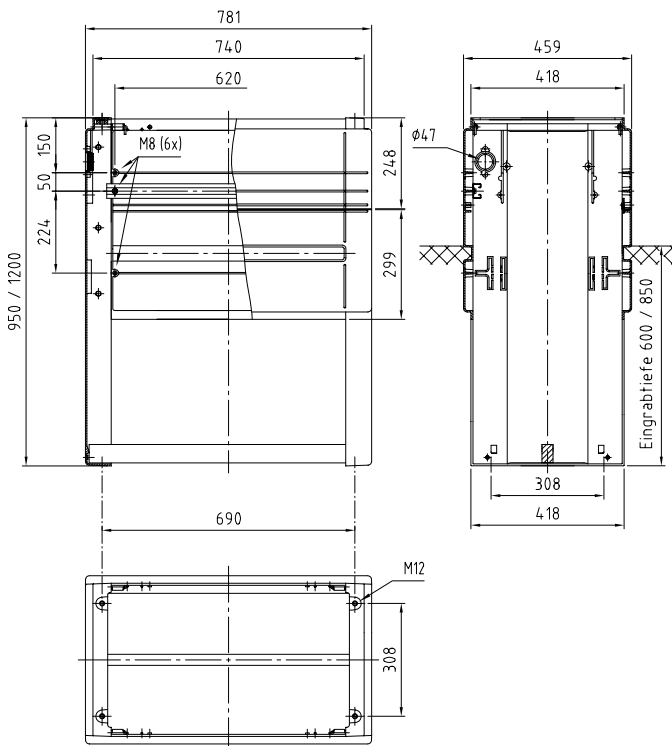

S5 950 (1200)/470