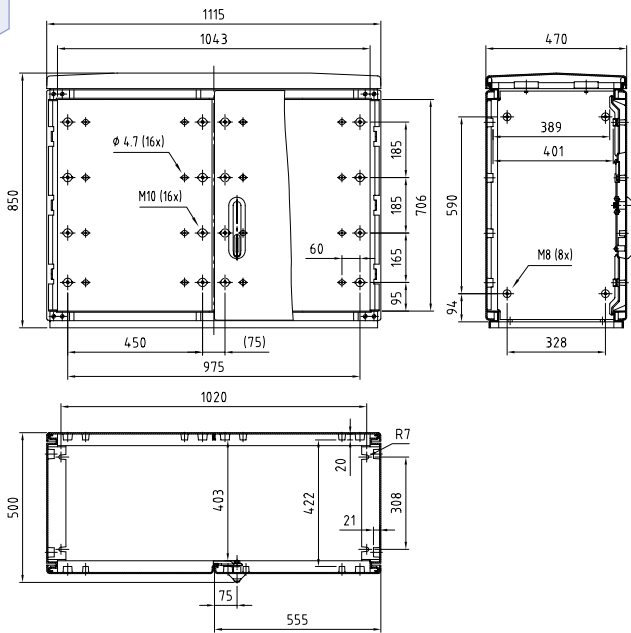

SB6 250/320

SB6 500/320

Detail / Details Type F6 850/470

F6 850/470

Verteilerschrank / Cabinet		
Type Type	Bestellnr. Order-no.	Außenmaße External dimension
F6 850/470	1191	1115x850x470
Eingrabsockel / Base		
S6 950/470	0669	1111x950x459
S6 1200/470	1446	1111x1200x459
S6S 1200/470	2447	1111x1200x459
Sockel für Bodenmontage / Base floor-mounted		
SB6 250/470	2183	1111x250x459
SB6 500/470	1407	1111x500x459
Montageplatte / Mounting plate		
E/F6 850	0639	1025x648x6
Sockelrost / Base grid		
KSR 1200/800	1519	1200x800x60