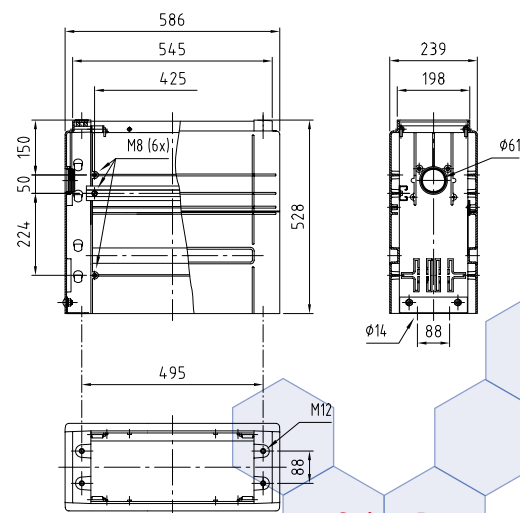

SB3/1 250/250

SB3/1 500/250

Detail / Details Type F3/1 1080/320

F3/1 1080/320

S3/1 950 (1200)/320

Verteilerschrank / Cabinet		
Type Type	Bestellnr. Order-no.	Außenmaße External dimension
F3/1 1080/320	0580.1	440x1065x322
Eingrabsocel / Base		
S3/1 X 950/320	SX310	425x950x310
S3/1 X 1200/320	SX320	425x1200x310
S3/1S X 1200/320	SX330	425x1200x310
Sockel für Bodenmontage / Base floor-mounted		
SB3/1 250/320	1416	420x250x310
SB3/1 500/320	1417	420x500x310
Montageplatte / Mounting plate		
E/F 3/1 1080	0643	360x900x6
Sockelrost / Base grid		
KSR S3 X00	1515	600x400x60

SB3/1 250/320

SB3/1 500/320

Detail / Details Type F4 850/250

F4 850/250

S4 950 (1200)/250

Verteilerschrank / Cabinet		
Type Type	Bestellnr. Order-no.	Außenmaße External dimension
F4 850/250	1453	590x848x250
Eingrabsocel / Base		
S4 950/250	1458.ST	586x950x239
S4 1200/250	1462.ST	586x1200x239
S4S 1200/250	1463.ST	586x1200x239
Sockel für Bodenmontage / Base floor-mounted		
SB4 250/250	1474	585x250x239
SB4 500/250	1475	585x500x239
Montageplatte / Mounting plate		
E/F4 X0 850	0635	500x648x6
Sockelrost / Base grid		
KSR S4 X0	1515	600x400x60

SB4 250/250

SB4 500/250

Detail / Details Type F4 850/320

F4 850/320

S4 X0 950 1200/320

Verteilerschrank / Cabinet		
Type Type	Bestellnr. Order-no.	Außenmaße External dimension
F4 850/320	0284.1	590x836x322
Eingrabsocbel / Base		
S4 X0 950/320	SX410	590x950x310
S4 X0 1200/320	SX420	590x1200x310
S4S X0 1200/320	SX430	590x1200x310
Sockel für Bodenmontage / Base floor-mounted		
SB4 250/320	1418	586x250x311
SB4 500/320	1420	586x500x311
Montageplatte / Mounting plate		
E/F4 X0 850	0635	500x648x6
Sockelrost / Base grid		
KSR S4 X0	1515	600x400x60