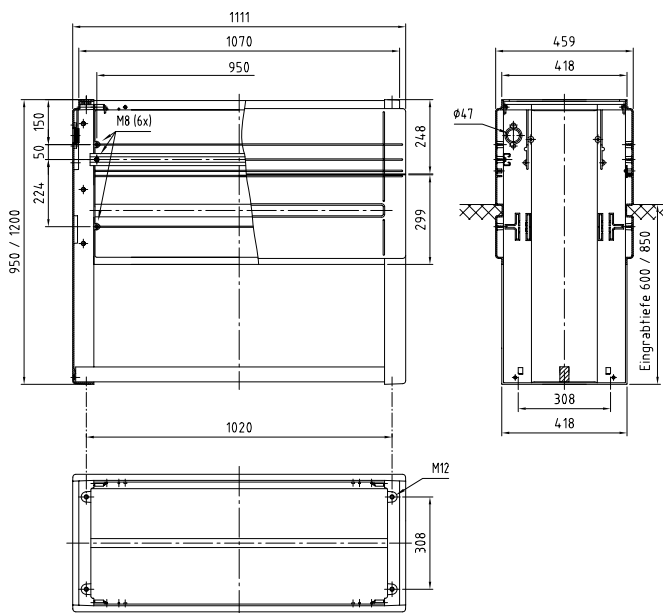

S6 950 (1200)/470