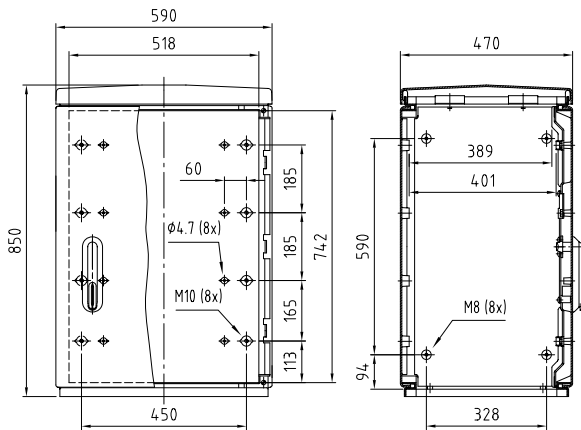

SB4 250/250

SB4 500/250

Detail / Details Type F4 850/320

F4 850/320

S4 X0 950 1200/320

Verteilerschrank / Cabinet		
Type Type	Bestellnr. Order-no.	Außenmaße External dimension
F4 850/320	0284.1	590x836x322
Eingrabsocbel / Base		
S4 X0 950/320	SX410	590x950x310
S4 X0 1200/320	SX420	590x1200x310
S4S X0 1200/320	SX430	590x1200x310
Sockel für Bodenmontage / Base floor-mounted		
SB4 250/320	1418	586x250x311
SB4 500/320	1420	586x500x311
Montageplatte / Mounting plate		
E/F4 X0 850	0635	500x648x6
Sockelrost / Base grid		
KSR S4 X0	1515	600x400x60

SB4 250/320

SB4 500/320

Detail / Details Type F4 850/470

F4 850/470

S4 950 (1200)/470

Verteilerschrank / Cabinet		
Type Type	Bestellnr. Order-no.	Außenmaße External dimension
F4 850/470	1189	590x850x470
Eingrabsockel / Base		
S4 950/470	0668	586x950x459
S4 1200/470	1444	586x1200x459
S4S 1200/470	2446	586x1200x459
Sockel für Bodenmontage / Base floor-mounted		
SB4 250/470	2709	586x250x459
SB4 500/470	2710	586x500x459
Montageplatte / Mounting plate		
E/F4 X0 850	0635	500x648x6
Sockelrost / Base grid		
KSR 800/800	1518	800x800x60

SB4 250/470

SB4 500/470

Detail / Details Type F4 850/635

F4 850/635

S4 950 (1200)/635

Verteilerschrank / Cabinet

Type Type	Bestellnr. Order-no.	Außenmaße External dimension
F4 850/635	0164	590x850x635
Eingrabsocel (Kombi) / Base		
S4 950/635	SXZ4DT10	590x950x622
S4 1200/635	SXZ4DT20	590x1200x622
S4S 1200/635	SXZ4DT30	590x1200x622
Sockel für Bodenmontage / Base floor-mounted		
SB4 250/635	2711	586x250x622
SB4 500/635	2713	586x500x622
Montageplatte / Mounting plate		
E/F4 X0 850	0635	500x648x6
Sockelrost / Base grid		
KSR 800/800	1518	800x800x6