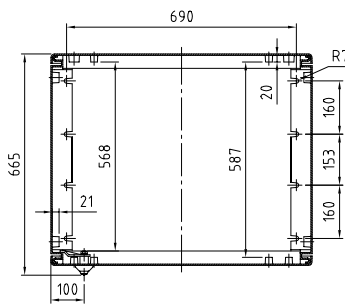

Detail / Details Type F5 1080/635

F5 1080/635