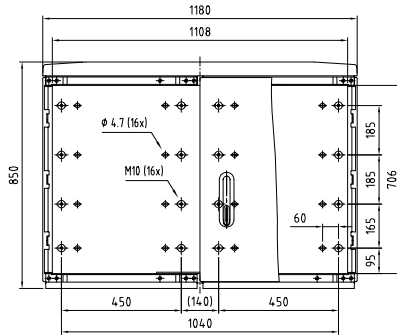

SB4 250/250

SB4 500/250

Detail / Details Type F4 850/320

F4 850/320

S4 X0 950 1200/320

Verteilerschrank / Cabinet		
Type Type	Bestellnr. Order-no.	Außenmaße External dimension
F4 850/320	0284.1	590x836x322
Eingrabsocbel / Base		
S4 X0 950/320	SX410	590x950x310
S4 X0 1200/320	SX420	590x1200x310
S4S X0 1200/320	SX430	590x1200x310
Sockel für Bodenmontage / Base floor-mounted		
SB4 250/320	1418	586x250x311
SB4 500/320	1420	586x500x311
Montageplatte / Mounting plate		
E/F4 X0 850	0635	500x648x6
Sockelrost / Base grid		
KSR S4 X0	1515	600x400x60

SB4 250/635

SB4 500/635

Detail / Details Type F4 1080/250

F4 1080/250

S4 950 (1200)/250

Verteilerschrank / Cabinet		
Type Type	Bestellnr. Order-no.	Außenmaße External dimension
F4 1080/250	1454	590x1077x250
Eingrabsockel / Base		
S4 950/250	1458.ST	586x950x239
S4 1200/250	1462.ST	586x1200x239
S4S 1200/250	1463.ST	586x1200x239
Sockel für Bodenmontage / Base floor-mounted		
SB4 250/250	1474	586x250x239
SB4 500/250	1475	586x500x239
Montageplatte / Mounting plate		
E/F4 1080	0637	500x900x6
Sockelrost / Base grid		
KSR S4 X0	1515	600x400x60

SB4 250/250

SB4 500/250

Detail / Details Type F4 1080/320

F4 1080/320

S4 X0 950 (1200)/320

Verteilerschrank / Cabinet		
Type Type	Bestellnr. Order-no.	Außenmaße External dimension
F4 1080/320	0318.1	590x1065x322
Eingrabsocbel / Base		
S4 X0 950/320	SX410	590x950x310
S4 X0 1200/320	SX420	590x1200x310
S4S X0 1200/320	SX430	590x1200x310
Sockel für Bodenmontage / Base floor-mounted		
SB4 250/320	1418	586x250x311
SB4 500/320	1420	586x500x311
Montageplatte / Mounting plate		
E/F4 1080	0637	500x900x6
Sockelrost / Base grid		
KSR S4 X0	1515	600x400x60

S3/1X-S3/1X 950 (1200)/320

S3/1X-S4X0 950 (1200)/320

S3/1X-S5X1 950 (1200)/320

Detail / Details Type DB F4 ...

DB F4-F3/1 850/320

DB F4-F4 850/320

DB F4-F5 850/320

DB F4-F3/1 1080/320