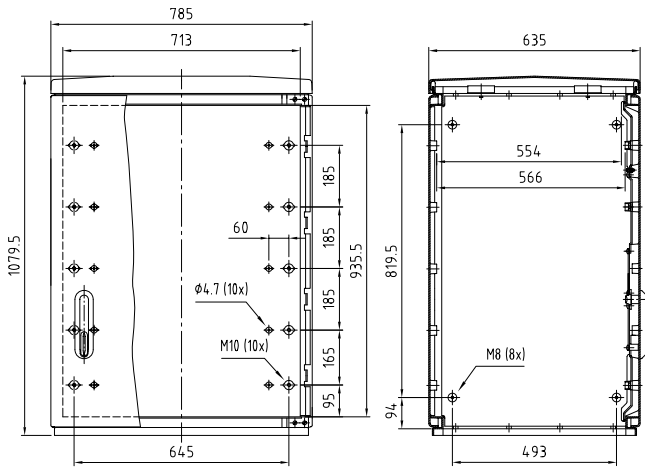

Detail / Details Type F5 1080/635

F5 1080/635