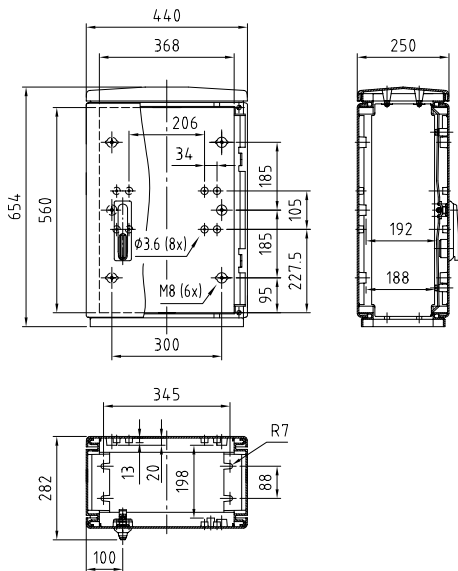

Detail / Details Type F3/1 650/250

F3/1 650/250