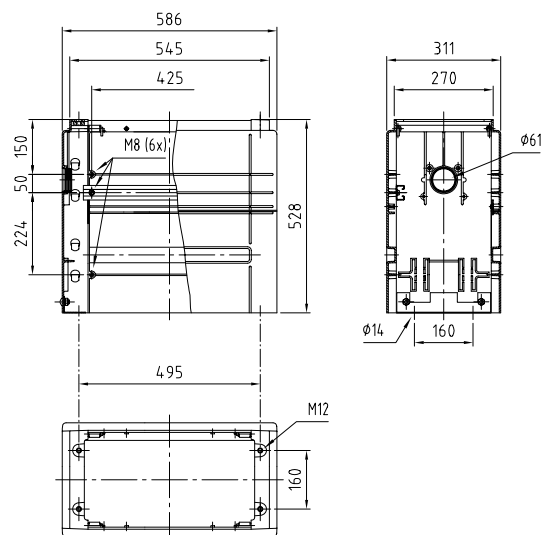

SB4 250/635

SB4 500/635

Detail / Details Type F4 1080/250

F4 1080/250

S4 950 (1200)/250

Verteilerschrank / Cabinet		
Type Type	Bestellnr. Order-no.	Außenmaße External dimension
F4 1080/250	1454	590x1077x250
Eingrabsockel / Base		
S4 950/250	1458.ST	586x950x239
S4 1200/250	1462.ST	586x1200x239
S4S 1200/250	1463.ST	586x1200x239
Sockel für Bodenmontage / Base floor-mounted		
SB4 250/250	1474	586x250x239
SB4 500/250	1475	586x500x239
Montageplatte / Mounting plate		
E/F4 1080	0637	500x900x6
Sockelrost / Base grid		
KSR S4 X0	1515	600x400x60

SB4 250/250

SB4 500/250

Detail / Details Type F4 1080/320

F4 1080/320

S4 X0 950 (1200)/320

Verteilerschrank / Cabinet		
Type Type	Bestellnr. Order-no.	Außenmaße External dimension
F4 1080/320	0318.1	590x1065x322
Eingrabsocbel / Base		
S4 X0 950/320	SX410	590x950x310
S4 X0 1200/320	SX420	590x1200x310
S4S X0 1200/320	SX430	590x1200x310
Sockel für Bodenmontage / Base floor-mounted		
SB4 250/320	1418	586x250x311
SB4 500/320	1420	586x500x311
Montageplatte / Mounting plate		
E/F4 1080	0637	500x900x6
Sockelrost / Base grid		
KSR S4 X0	1515	600x400x60

SB4 250/320

SB4 500/320

Detail / Details Type F4 1080/470

F4 1080/470

S4 950 (1200)/470

Verteilerschrank / Cabinet		
Type Type	Bestellnr. Order-no.	Außenmaße External dimension
F4 1080/470	1188	590x1080x470
Eingrabsokkel / Base		
S4 950/470	0668	586x950x459
S4 1200/470	1444	586x1200x459
S4S 1200/470	2446	586x1200x459
Sockel für Bodenmontage / Base floor-mounted		
SB4 250/470	2709	586x250x459
SB4 500/470	2710	586x500x459
Montageplatte / Mounting plate		
E/F4 X0 850	0635	500x648x6
Sockelrost / Base grid		
KSR 800/800	1518	800x800x60