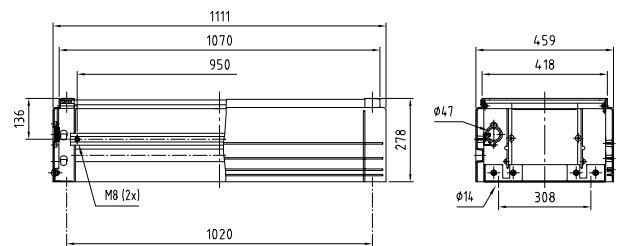

SB6 250/470