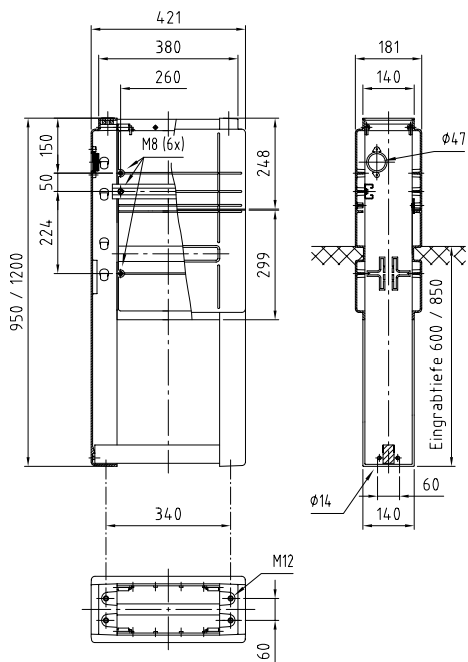

S3 950 (1200)/180