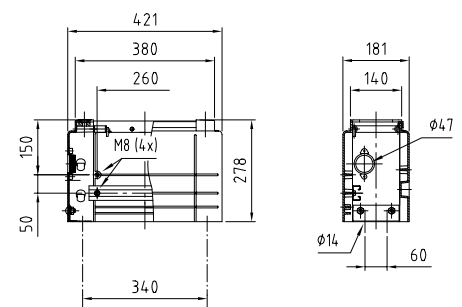

SB3 250/180