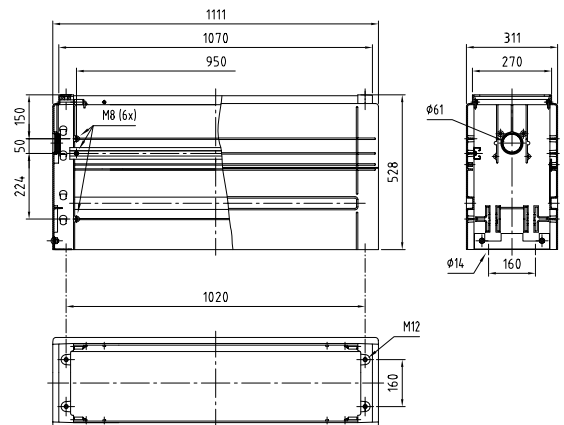

SB6 500/320