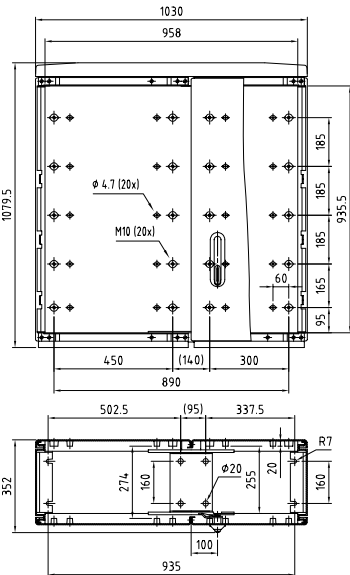

DB F4-F3/1 1080/320