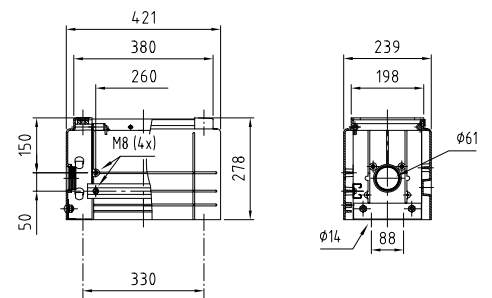

Detail / Details Type F3/1 850/250

F3/1 850/250

S3/1 950 (1200)/250

SB3/1 250/250

SB3/1 500/250

Verteilerschrank / Cabinet		
Type Type	Bestellnr. Order-no.	Außenmaße External dimension
F3/1 850/250	1451.1	440x836x250
Eingrabsocbel / Base		
S3/1 950/250	1457.ST	420x950x239
S3/1 1200/250	1460.ST	420x1200x239
S3/1S 1200/250	1461.ST	420x1200x239
Sockel für Bodenmontage / Base floor-mounted		
SB3/1 250/250	1472	420x250x239
SB3/1 500/250	1473	420x500x239
Montageplatte / Mounting plate		
E/F 3/1 850	0642	360x648x6
Sockelrost / Base grid		
KSR S3 X00	1515	600x400x60