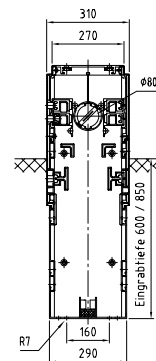

SB4 250/635

SB4 500/635

Detail / Details Type F4 1080/250

F4 1080/250

S4 950 (1200)/250

Verteilerschrank / Cabinet		
Type Type	Bestellnr. Order-no.	Außenmaße External dimension
F4 1080/250	1454	590x1077x250
Eingrabsockel / Base		
S4 950/250	1458.ST	586x950x239
S4 1200/250	1462.ST	586x1200x239
S4S 1200/250	1463.ST	586x1200x239
Sockel für Bodenmontage / Base floor-mounted		
SB4 250/250	1474	586x250x239
SB4 500/250	1475	586x500x239
Montageplatte / Mounting plate		
E/F4 1080	0637	500x900x6
Sockelrost / Base grid		
KSR S4 X0	1515	600x400x60

DB F5-F3/1 1080/320

DB F5-F4 1080/320

S5X1-S3/1X 950 (1200)/320

S5X1-S4X0 950 (1200)/320

Detail / Details Type DB F5 ...

DB F5-F5 850/320

DB F5-F5 850/470

DB F5-F5 1080/320

DB F5-F5 1080/470

SSX1-SSX1 950 (1200)/320

SS-S5 950 (1200)/470

Größenübersicht Sizes overview

DH F

Größe - Size DH ... 850-850

Größe - Size DH ... 850-1080

Größe - Size DH ... 1080-850