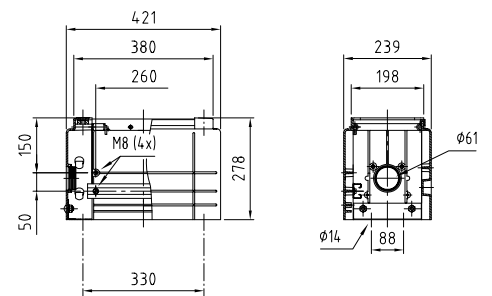

SB3/1 250/250