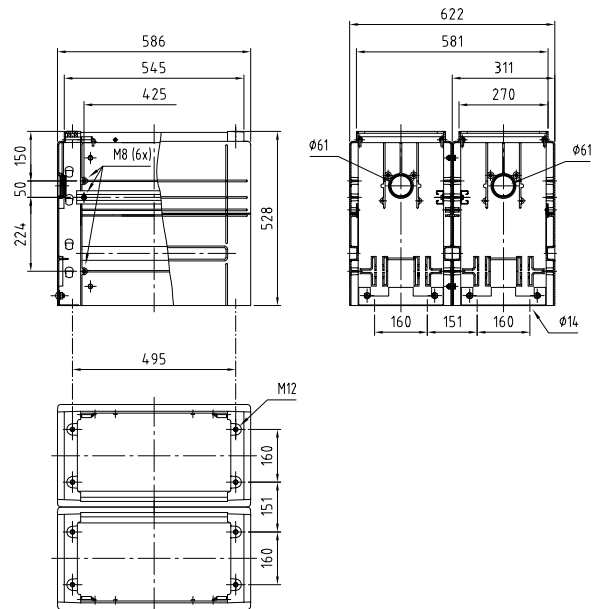

SB4 250/320

SB4 500/320

Detail / Details Type F4 850/470

F4 850/470

S4 950 (1200)/470

Verteilerschrank / Cabinet		
Type Type	Bestellnr. Order-no.	Außenmaße External dimension
F4 850/470	1189	590x850x470
Eingrabsockel / Base		
S4 950/470	0668	586x950x459
S4 1200/470	1444	586x1200x459
S4S 1200/470	2446	586x1200x459
Sockel für Bodenmontage / Base floor-mounted		
SB4 250/470	2709	586x250x459
SB4 500/470	2710	586x500x459
Montageplatte / Mounting plate		
E/F4 X0 850	0635	500x648x6
Sockelrost / Base grid		
KSR 800/800	1518	800x800x60

SB4 250/470

SB4 500/470

Detail / Details Type F4 850/635

F4 850/635

S4 950 (1200)/635

Verteilerschrank / Cabinet

Type Type	Bestellnr. Order-no.	Außenmaße External dimension
F4 850/635	0164	590x850x635
Eingrabsocel (Kombi) / Base		
S4 950/635	SXZ4DT10	590x950x622
S4 1200/635	SXZ4DT20	590x1200x622
S4S 1200/635	SXZ4DT30	590x1200x622
Sockel für Bodenmontage / Base floor-mounted		
SB4 250/635	2711	586x250x622
SB4 500/635	2713	586x500x622
Montageplatte / Mounting plate		
E/F4 X0 850	0635	500x648x6
Sockelrost / Base grid		
KSR 800/800	1518	800x800x6

SB4 250/635

SB4 500/635

Detail / Details Type F4 1080/250

F4 1080/250

S4 950 (1200)/250

Verteilerschrank / Cabinet		
Type Type	Bestellnr. Order-no.	Außenmaße External dimension
F4 1080/250	1454	590x1077x250
Eingrabsockel / Base		
S4 950/250	1458.ST	586x950x239
S4 1200/250	1462.ST	586x1200x239
S4S 1200/250	1463.ST	586x1200x239
Sockel für Bodenmontage / Base floor-mounted		
SB4 250/250	1474	586x250x239
SB4 500/250	1475	586x500x239
Montageplatte / Mounting plate		
E/F4 1080	0637	500x900x6
Sockelrost / Base grid		
KSR S4 X0	1515	600x400x60