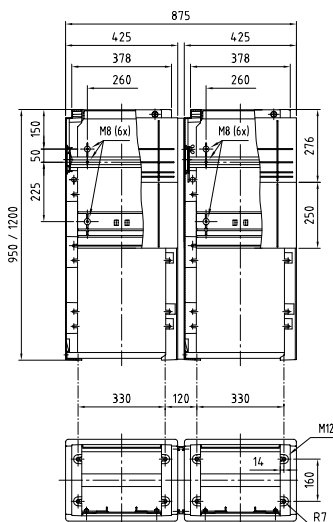

S3/1X-S3/1X 950 (1200)/320