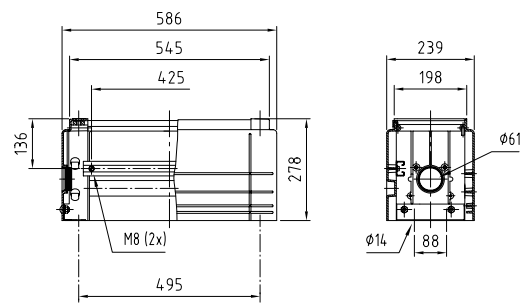

SB3/1 250/250

SB3/1 500/250

Detail / Details Type F3/1 1080/320

F3/1 1080/320

S3/1 950 (1200)/320

Verteilerschrank / Cabinet		
Type Type	Bestellnr. Order-no.	Außenmaße External dimension
F3/1 1080/320	0580.1	440x1065x322
Eingrabsocel / Base		
S3/1 X 950/320	SX310	425x950x310
S3/1 X 1200/320	SX320	425x1200x310
S3/1S X 1200/320	SX330	425x1200x310
Sockel für Bodenmontage / Base floor-mounted		
SB3/1 250/320	1416	420x250x310
SB3/1 500/320	1417	420x500x310
Montageplatte / Mounting plate		
E/F 3/1 1080	0643	360x900x6
Sockelrost / Base grid		
KSR S3 X00	1515	600x400x60

SB3/1 250/320

SB3/1 500/320

Detail / Details Type F4 850/250

F4 850/250

S4 950 (1200)/250

Verteilerschrank / Cabinet		
Type Type	Bestellnr. Order-no.	Außenmaße External dimension
F4 850/250	1453	590x848x250
Eingrabsocel / Base		
S4 950/250	1458.ST	586x950x239
S4 1200/250	1462.ST	586x1200x239
S4S 1200/250	1463.ST	586x1200x239
Sockel für Bodenmontage / Base floor-mounted		
SB4 250/250	1474	585x250x239
SB4 500/250	1475	585x500x239
Montageplatte / Mounting plate		
E/F4 X0 850	0635	500x648x6
Sockelrost / Base grid		
KSR S4 X0	1515	600x400x60

SB4 250/250

SB4 500/250

Detail / Details Type F4 850/320

F4 850/320

S4 X0 950 1200/320

Verteilerschrank / Cabinet		
Type Type	Bestellnr. Order-no.	Außenmaße External dimension
F4 850/320	0284.1	590x836x322
Eingrabsocbel / Base		
S4 X0 950/320	SX410	590x950x310
S4 X0 1200/320	SX420	590x1200x310
S4S X0 1200/320	SX430	590x1200x310
Sockel für Bodenmontage / Base floor-mounted		
SB4 250/320	1418	586x250x311
SB4 500/320	1420	586x500x311
Montageplatte / Mounting plate		
E/F4 X0 850	0635	500x648x6
Sockelrost / Base grid		
KSR S4 X0	1515	600x400x60