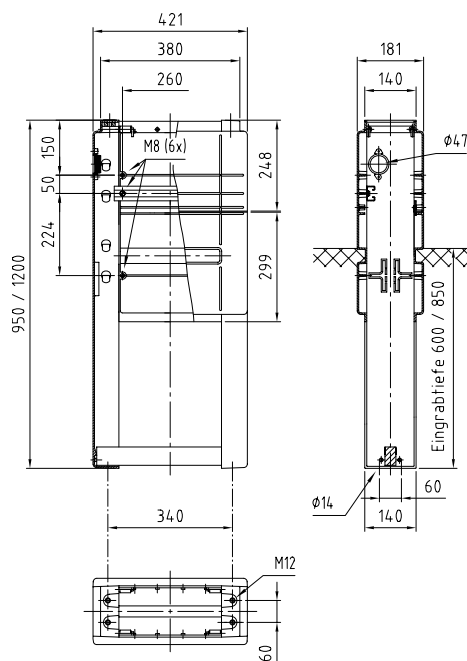

Verteilerschrank / Cabinet		
Type Type	Bestellnr. Order-no.	Außenmaße External dimension
F3 720/192	0239	482x720x192
Eingrabsockel / Base		
S3 950/180	0327.ST	420x950x180
S3 1200/180	0330.ST	420x1200x180
S3S 1200/180	0433.ST	420x1200x180
Sockel für Bodenmontage / Base floor-mounted		
SB3 250/180	1414	420x250x180
SB3 500/180	1415	420x500x180
Montageplatte / Mounting plate		
E/F 3 720	0665	380x610x6
Sockelrost / Base grid		
KSR S3 X00	1515	600x400x60

S3 950 (1200)/180