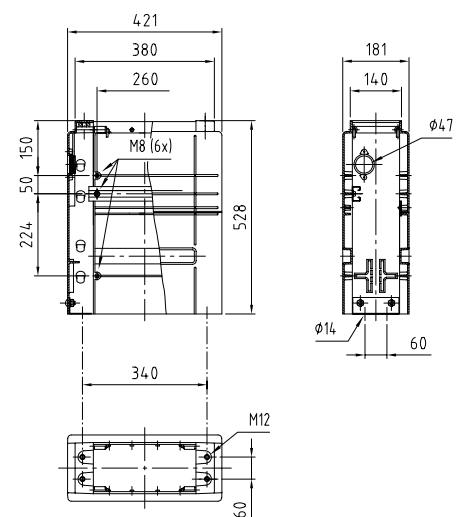

SB3 500/180