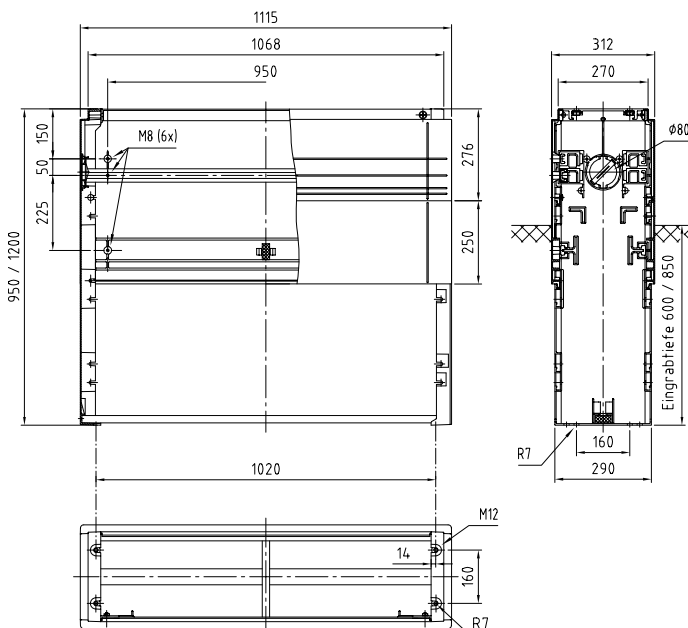

S6 X2 950 (1200)/320