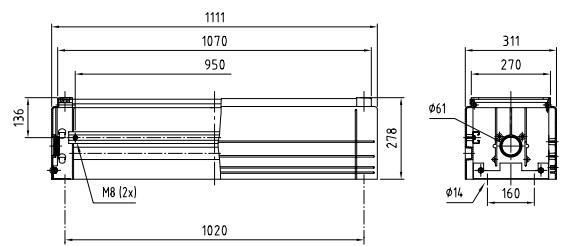

SB6 250/320