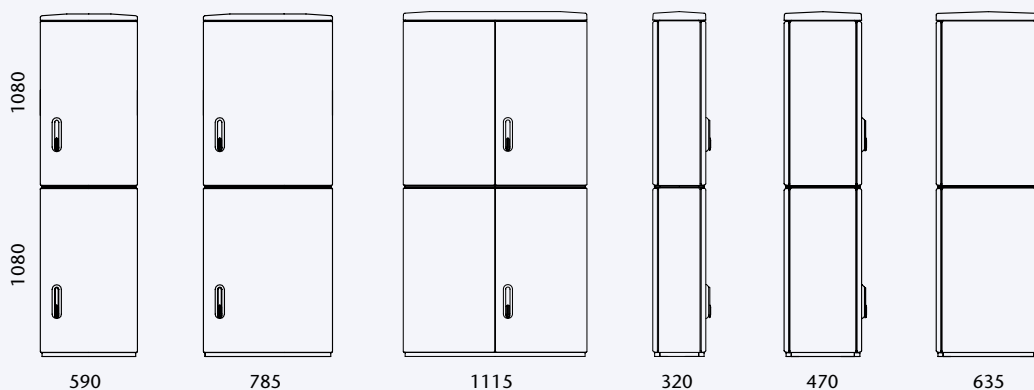

Größe - Size DH ... 1080-1080