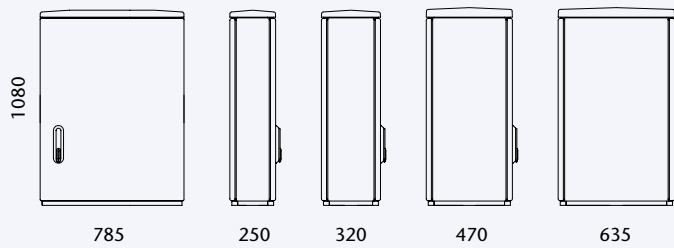

Beispiele für den Einsatz / *Examples of Application*

Größenübersicht / *Sizes overview*

Größe - Size F3/1 650

Größe - Size F3 720

Größe - Size F3/1 850

Größe - Size F3/1 1080

Größe - Size F4 850

Größe - Size F4 1080

Größe - Size F5 850

Größe - Size F5 1080

Größe - Size F6 850

Größe - Size F6 1080

Detail / Details Type F3 720/192

Verteilerschrank / Cabinet		
Type Type	Bestellnr. Order-no.	Außenmaße External dimension
F3 720/192	0239	482x720x192
Eingrabsockel / Base		
S3 950/180	0327.ST	420x950x180
S3 1200/180	0330.ST	420x1200x180
S3S 1200/180	0433.ST	420x1200x180
Sockel für Bodenmontage / Base floor-mounted		
SB3 250/180	1414	420x250x180
SB3 500/180	1415	420x500x180
Montageplatte / Mounting plate		
E/F 3 720	0665	380x610x6
Sockelrost / Base grid		
KSR S3 X00	1515	600x400x60