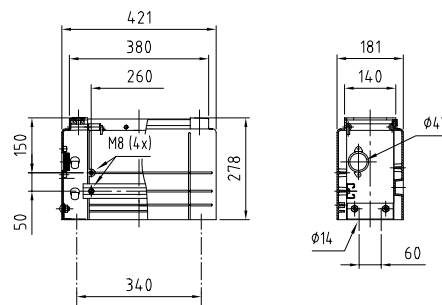

Verteilerschrank / Cabinet		
Type Type	Bestellnr. Order-no.	Außenmaße External dimension
F3/1 650/250	1443.1	440x654x250
Eingrabsocbel / Base		
S3/1 950/250	1457.ST	420x950x239
S3/1 1200/250	1460.ST	420x1200x239
S3/1S 1200/250	1461.ST	420x1200x239
Sockel für Bodenmontage / Base floor-mounted		
SB3/1 250/250	1472	420x250x239
SB3/1 500/250	1473	420x500x239
Montageplatte / Mounting plate		
E/F 3/1 650	0664	360x550x6
Sockelrost / Base grid		
KSR S3 X00	1515	600x400x60

Detail / Details Type F3/1 850/200

F3/1 850/200

S3 950 (1200)/180

SB3 250/180

SB3 500/180

Verteilerschrank / Cabinet		
Type Type	Bestellnr. Order-no.	Außenmaße External dimension
F3/1 850/200	0596.1	440x836x200
Eingrabsockel / Base		
S3 950/180	0327.ST	420x950x180
S3 1200/180	0330.ST	420x1200x180
S3S 1200/180	0433.ST	420x1200x180
Sockel für Bodenmontage / Base floor-mounted		
SB3 250/180	1414	420x250x180
SB3 500/180	1415	420x500x180
Montageplatte / Mounting plate		
E/F 3/1 850	0642	360x648x6
Sockelrost / Base grid		
KSR S3 X00	1515	600x400x60

Detail / Details Type F3/1 850/250

F3/1 850/250

S3/1 950 (1200)/250

SB3/1 250/250

SB3/1 500/250

Verteilerschrank / Cabinet		
Type Type	Bestellnr. Order-no.	Außenmaße External dimension
F3/1 850/250	1451.1	440x836x250
Eingrabsocbel / Base		
S3/1 950/250	1457.ST	420x950x239
S3/1 1200/250	1460.ST	420x1200x239
S3/1S 1200/250	1461.ST	420x1200x239
Sockel für Bodenmontage / Base floor-mounted		
SB3/1 250/250	1472	420x250x239
SB3/1 500/250	1473	420x500x239
Montageplatte / Mounting plate		
E/F 3/1 850	0642	360x648x6
Sockelrost / Base grid		
KSR S3 X00	1515	600x400x60