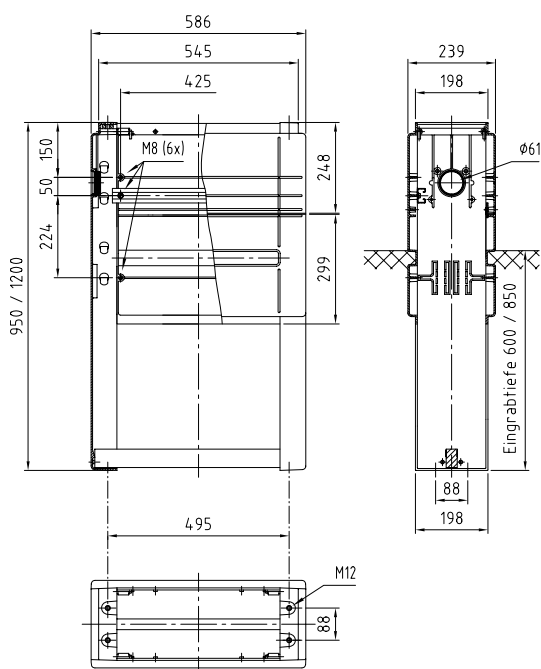

SB3/1 250/320

SB3/1 500/320

Detail / Details Type F4 850/250

F4 850/250

S4 950 (1200)/250

Verteilerschrank / Cabinet		
Type Type	Bestellnr. Order-no.	Außenmaße External dimension
F4 850/250	1453	590x848x250
Eingrabsocel / Base		
S4 950/250	1458.ST	586x950x239
S4 1200/250	1462.ST	586x1200x239
S4S 1200/250	1463.ST	586x1200x239
Sockel für Bodenmontage / Base floor-mounted		
SB4 250/250	1474	585x250x239
SB4 500/250	1475	585x500x239
Montageplatte / Mounting plate		
E/F4 X0 850	0635	500x648x6
Sockelrost / Base grid		
KSR S4 X0	1515	600x400x60

SB4 250/250

SB4 500/250

Detail / Details Type F4 850/320

F4 850/320

S4 X0 950 1200/320

Verteilerschrank / Cabinet		
Type Type	Bestellnr. Order-no.	Außenmaße External dimension
F4 850/320	0284.1	590x836x322
Eingrabsocbel / Base		
S4 X0 950/320	SX410	590x950x310
S4 X0 1200/320	SX420	590x1200x310
S4S X0 1200/320	SX430	590x1200x310
Sockel für Bodenmontage / Base floor-mounted		
SB4 250/320	1418	586x250x311
SB4 500/320	1420	586x500x311
Montageplatte / Mounting plate		
E/F4 X0 850	0635	500x648x6
Sockelrost / Base grid		
KSR S4 X0	1515	600x400x60