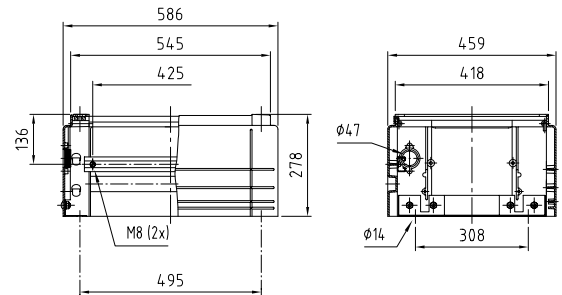

SB4 250/250

SB4 500/250

Detail / Details Type F4 1080/320

F4 1080/320

S4 X0 950 (1200)/320

Verteilerschrank / Cabinet		
Type Type	Bestellnr. Order-no.	Außenmaße External dimension
F4 1080/320	0318.1	590x1065x322
Eingrabsocbel / Base		
S4 X0 950/320	SX410	590x950x310
S4 X0 1200/320	SX420	590x1200x310
S4S X0 1200/320	SX430	590x1200x310
Sockel für Bodenmontage / Base floor-mounted		
SB4 250/320	1418	586x250x311
SB4 500/320	1420	586x500x311
Montageplatte / Mounting plate		
E/F4 1080	0637	500x900x6
Sockelrost / Base grid		
KSR S4 X0	1515	600x400x60

SB4 250/320

SB4 500/320

Detail / Details Type F4 1080/470

F4 1080/470

S4 950 (1200)/470

Verteilerschrank / Cabinet		
Type Type	Bestellnr. Order-no.	Außenmaße External dimension
F4 1080/470	1188	590x1080x470
Eingrabsokkel / Base		
S4 950/470	0668	586x950x459
S4 1200/470	1444	586x1200x459
S4S 1200/470	2446	586x1200x459
Sockel für Bodenmontage / Base floor-mounted		
SB4 250/470	2709	586x250x459
SB4 500/470	2710	586x500x459
Montageplatte / Mounting plate		
E/F4 X0 850	0635	500x648x6
Sockelrost / Base grid		
KSR 800/800	1518	800x800x60

SB4 250/470

SB4 500/470

Detail / Details Type F4 1080/635

F4 1080/635

S4 950 (1200)/635

Verteilerschrank / Cabinet		
Type Type	Bestellnr. Order-no.	Außenmaße External dimension
F4 1080/635	0180	590x1080x635
Eingrabsocel / Base		
S4 950/635	SXZ4DT10	590x950x622
S4 1200/635	SXZ4DT20	590x1200x622
S4S 1200/635	SXZ4DT30	590x1200x622
Sockel für Bodenmontage / Base floor-mounted		
SB4 250/635	2711	586x250x622
SB4 500/635	2713	586x500x622
Montageplatte / Mounting plate		
E/F4 1080	0637	500x900x6
Sockelrost / Base grid		
KSR 800/800	1518	800x800x60