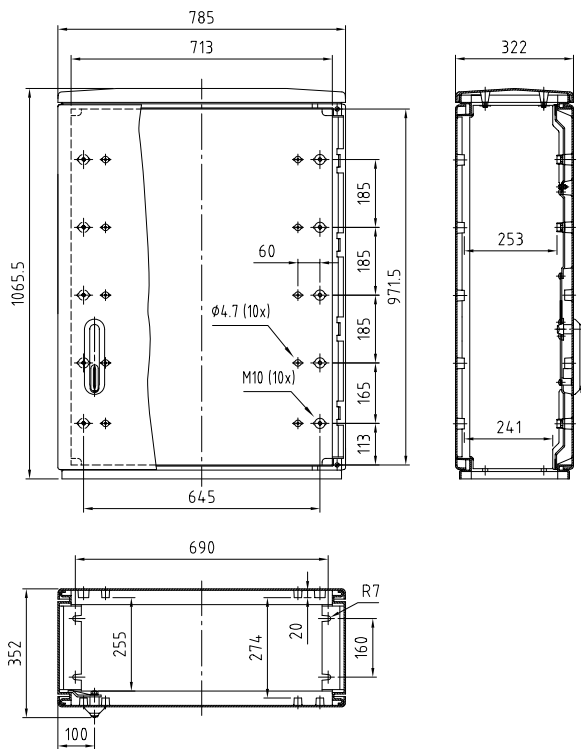

Detail / Details Type F5 1080/320

F5 1080/320