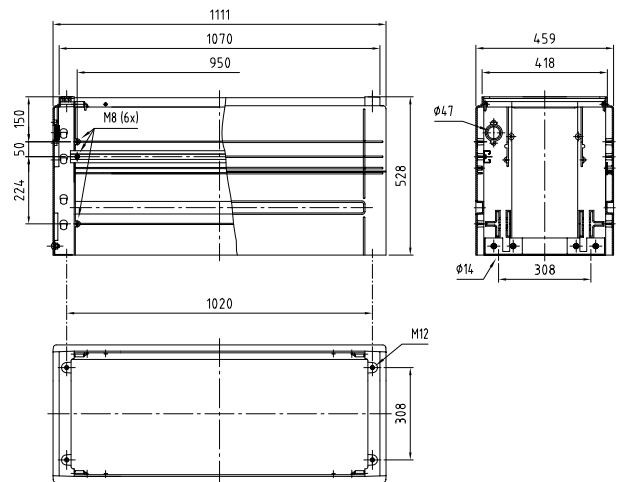

SB6 500/470