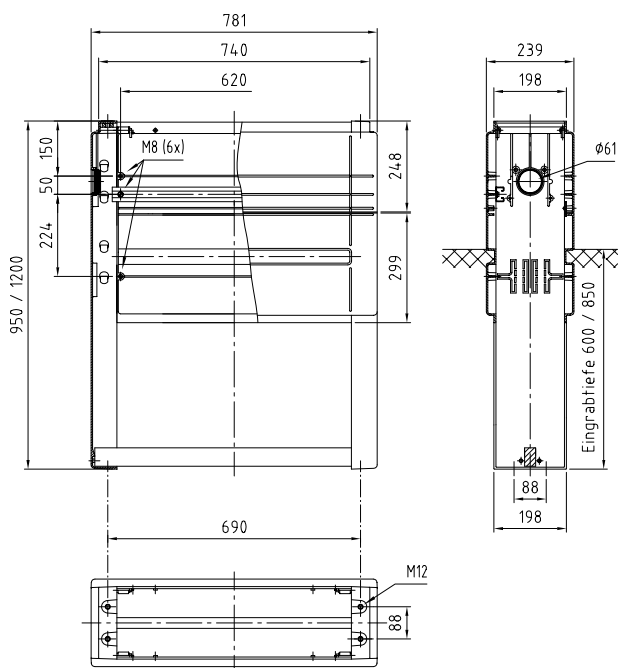

SS 950 (1200)/250