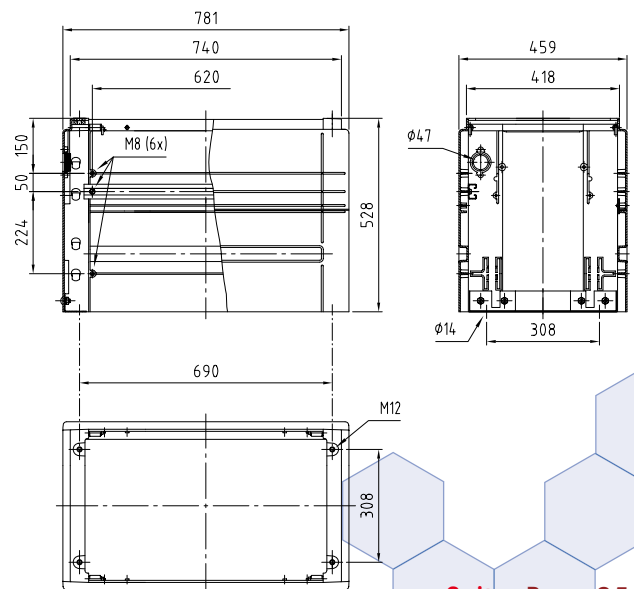

Größe - Size F5 850

Größe - Size F5 1080

Größe - Size F6 850

Größe - Size F6 1080

Detail / Details Type F3 720/192

Verteilerschrank / Cabinet		
Type Type	Bestellnr. Order-no.	Außenmaße External dimension
F3 720/192	0239	482x720x192
Eingrabsockel / Base		
S3 950/180	0327.ST	420x950x180
S3 1200/180	0330.ST	420x1200x180
S3S 1200/180	0433.ST	420x1200x180
Sockel für Bodenmontage / Base floor-mounted		
SB3 250/180	1414	420x250x180
SB3 500/180	1415	420x500x180
Montageplatte / Mounting plate		
E/F 3 720	0665	380x610x6
Sockelrost / Base grid		
KSR S3 X00	1515	600x400x60

Detail / Details Type F5 850/470

F5 850/470

SS 950 (1200)/470

SB5 250/470

SB5 500/470

Verteilerschrank / Cabinet

Type Type	Bestellnr. Order-no.	Außenmaße External dimension
F5 850/470	1186	785x850x470
Eingrabsockel / Base		
SS 950/470	0670	781x950x459
SS 1200/470	1445	781x1200x459
SSS 1200/470	1447	781x1200x459
Sockel für Bodenmontage / Base floor-mounted		
SB5 250/470	2333	781x250x459
SB5 500/470	2527	781x500x459
Montageplatte / Mounting plate		
E/F5 X1 850	0636	695x648x6
Sockelrost / Base grid		
KSR 800/800	1518	800x800x60