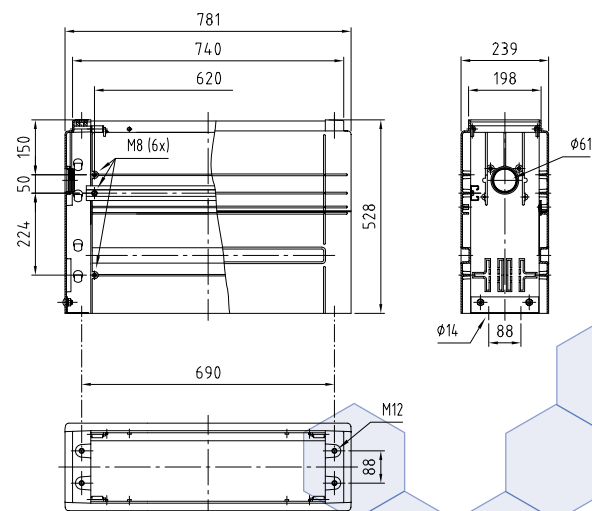

SB5 500/250