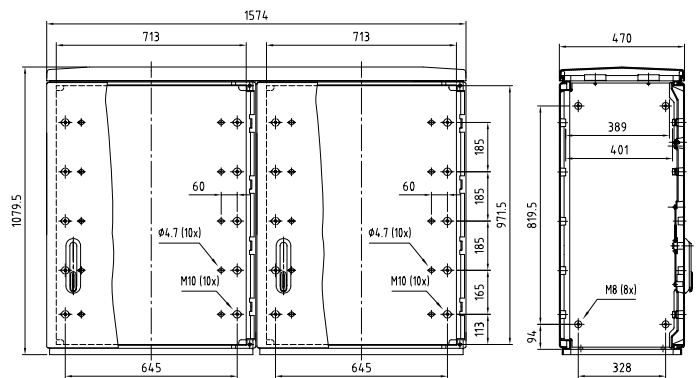

K F5-F5 1080/470