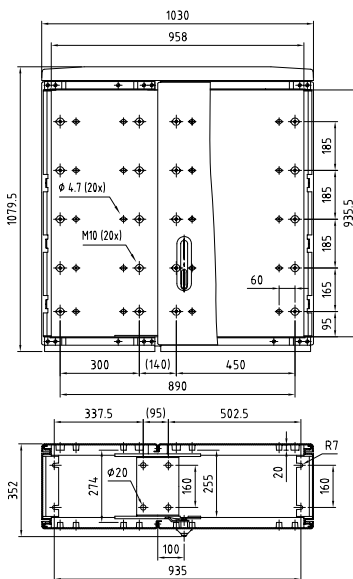

DB F3/1-F4 1080/320