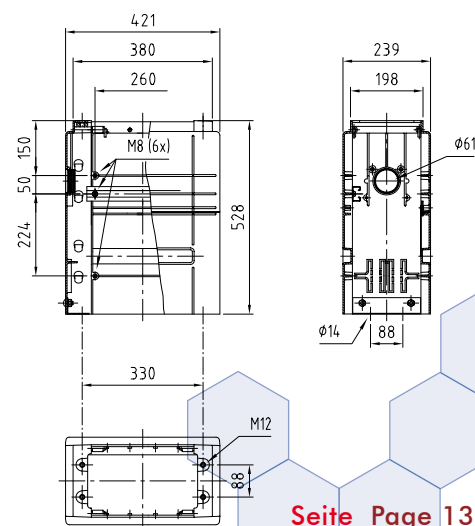

Detail / Details Type F3/1 850/320

F3/1 850/320

S3/1 950 (1200)/320

SB3/1 250/320

SB3/1 500/320

Verteilerschrank / Cabinet		
Type Type	Bestellnr. Order-no.	Außenmaße External dimension
F3/1 850/320	0579.1	440x836x322
Eingrabsockel / Base floor-mounted		
S3/1 X 950/320	SX310	425x950x310
S3/1 X 1200/320	SX320	425x1200x310
S3/1S X 1200/320	SX330	425x1200x310
Sockel für Bodenmontage / Base floor-mounted		
SB3/1 250/320	1416	420x250x310
SB3/1 500/320	1417	420x500x310
Montageplatte / Mounting plate		
E/F 3/1 850	0642	360x648x6
Sockelrost / Base grid		
KSR S3 X00	1515	600x400x60

Detail / Details Type F3/1 1080/250

F3/1 1080/250

S3/1 950 (1200)/250

Verteilerschrank / Cabinet		
Type Type	Bestellnr. Order-no.	Außenmaße External dimension
F3/1 1080/250	1452	440x1065x250
Eingrabssockel / Base		
S3/1 950/250	1457.ST	420x950x239
S3/1 1200/250	1460.ST	420x1200x239
S3/1S 1200/250	1461.ST	420x1200x239
Sockel für Bodenmontage / Base floor-mounted		
SB3/1 250/250	1472	420x250x239
SB3/1 500/250	1473	420x500x239
Montageplatte / Mounting plate		
E/F 3/1 1080	0643	360x900x6
Sockelrost / Base grid		
KSR S3 X00	1515	600x400x60

SB3/1 250/250

SB3/1 500/250

Detail / Details Type F3/1 1080/320

F3/1 1080/320

S3/1 950 (1200)/320

Verteilerschrank / Cabinet		
Type Type	Bestellnr. Order-no.	Außenmaße External dimension
F3/1 1080/320	0580.1	440x1065x322
Eingrabsocel / Base		
S3/1 X 950/320	SX310	425x950x310
S3/1 X 1200/320	SX320	425x1200x310
S3/1S X 1200/320	SX330	425x1200x310
Sockel für Bodenmontage / Base floor-mounted		
SB3/1 250/320	1416	420x250x310
SB3/1 500/320	1417	420x500x310
Montageplatte / Mounting plate		
E/F 3/1 1080	0643	360x900x6
Sockelrost / Base grid		
KSR S3 X00	1515	600x400x60