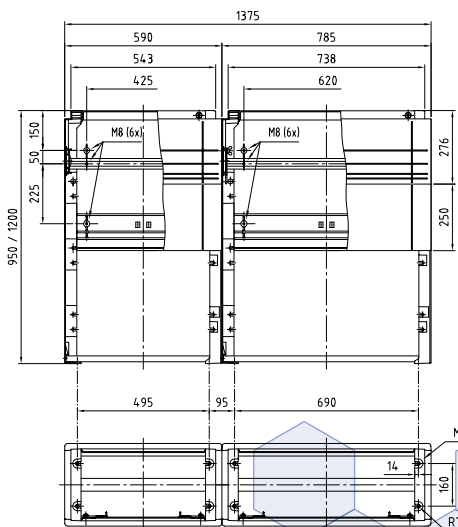

DB F4-F4 1080/320

DB F4-F5 1080/320

S4X0-S3/1X 950 (1200)/320

S4X0-S4X0 950 (1200)/320

S4X0-S5X1 950 (1200)/320

Detail / Details Type DB F5 ...

DB F5-F3/1 850/320

DB F5-F4 850/320

DB F5-F5 1080/470

SSX1-SSX1 950 (1200)/320

SS-S5 950 (1200)/470

Größenübersicht Sizes overview

DH F

Größe - Size DH ... 850-850

Größe - Size DH ... 850-1080

Größe - Size DH ... 1080-850