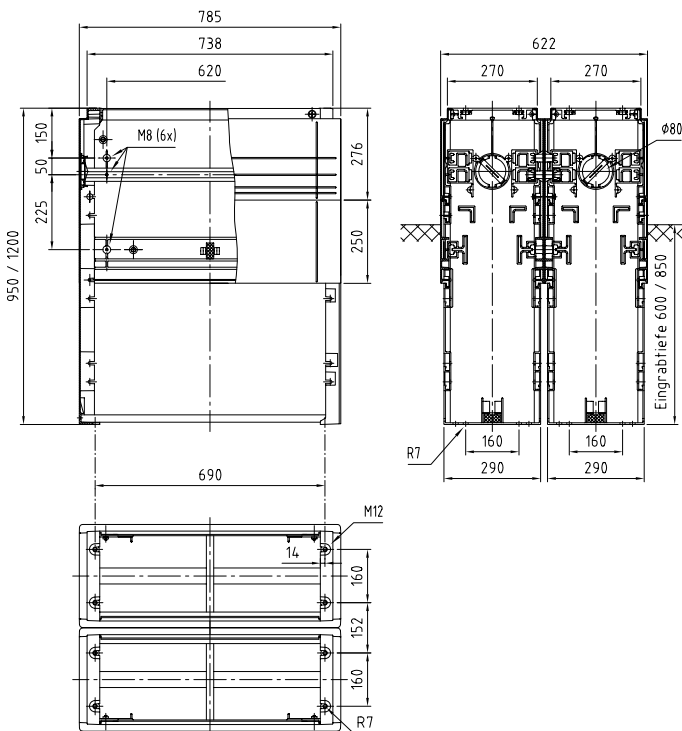

SS X1 950 (1200)/635