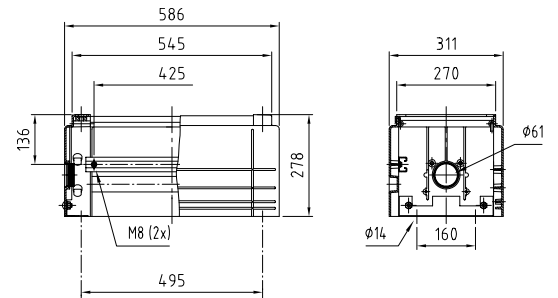

SB3/1 250/320

SB3/1 500/320

Detail / Details Type F4 850/250

F4 850/250

S4 950 (1200)/250

Verteilerschrank / Cabinet		
Type Type	Bestellnr. Order-no.	Außenmaße External dimension
F4 850/250	1453	590x848x250
Eingrabsocel / Base		
S4 950/250	1458.ST	586x950x239
S4 1200/250	1462.ST	586x1200x239
S4S 1200/250	1463.ST	586x1200x239
Sockel für Bodenmontage / Base floor-mounted		
SB4 250/250	1474	585x250x239
SB4 500/250	1475	585x500x239
Montageplatte / Mounting plate		
E/F4 X0 850	0635	500x648x6
Sockelrost / Base grid		
KSR S4 X0	1515	600x400x60

SB4 250/250

SB4 500/250

Detail / Details Type F4 850/320

F4 850/320

S4 X0 950 1200/320

Verteilerschrank / Cabinet		
Type Type	Bestellnr. Order-no.	Außenmaße External dimension
F4 850/320	0284.1	590x836x322
Eingrabsocbel / Base		
S4 X0 950/320	SX410	590x950x310
S4 X0 1200/320	SX420	590x1200x310
S4S X0 1200/320	SX430	590x1200x310
Sockel für Bodenmontage / Base floor-mounted		
SB4 250/320	1418	586x250x311
SB4 500/320	1420	586x500x311
Montageplatte / Mounting plate		
E/F4 X0 850	0635	500x648x6
Sockelrost / Base grid		
KSR S4 X0	1515	600x400x60

SB4 250/320

SB4 500/320

Detail / Details Type F4 850/470

F4 850/470

S4 950 (1200)/470

Verteilerschrank / Cabinet		
Type Type	Bestellnr. Order-no.	Außenmaße External dimension
F4 850/470	1189	590x850x470
Eingrabsockel / Base		
S4 950/470	0668	586x950x459
S4 1200/470	1444	586x1200x459
S4S 1200/470	2446	586x1200x459
Sockel für Bodenmontage / Base floor-mounted		
SB4 250/470	2709	586x250x459
SB4 500/470	2710	586x500x459
Montageplatte / Mounting plate		
E/F4 X0 850	0635	500x648x6
Sockelrost / Base grid		
KSR 800/800	1518	800x800x60