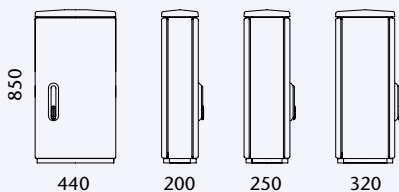

Beispiele für den Einsatz / *Examples of Application*

Größenübersicht / *Sizes overview*

Größe - Size F3/1 650

Größe - Size F3 720

Größe - Size F3/1 850

Größe - Size F3/1 1080

Größe - Size F4 850

Größe - Size F4 1080

Größe - Size F5 850

Größe - Size F5 1080

Größe - Size F6 850

Größe - Size F6 1080

Detail / Details Type F3 720/192

Verteilerschrank / Cabinet		
Type Type	Bestellnr. Order-no.	Außenmaße External dimension
F3 720/192	0239	482x720x192
Eingrabsockel / Base		
S3 950/180	0327.ST	420x950x180
S3 1200/180	0330.ST	420x1200x180
S3S 1200/180	0433.ST	420x1200x180
Sockel für Bodenmontage / Base floor-mounted		
SB3 250/180	1414	420x250x180
SB3 500/180	1415	420x500x180
Montageplatte / Mounting plate		
E/F 3 720	0665	380x610x6
Sockelrost / Base grid		
KSR S3 X00	1515	600x400x60