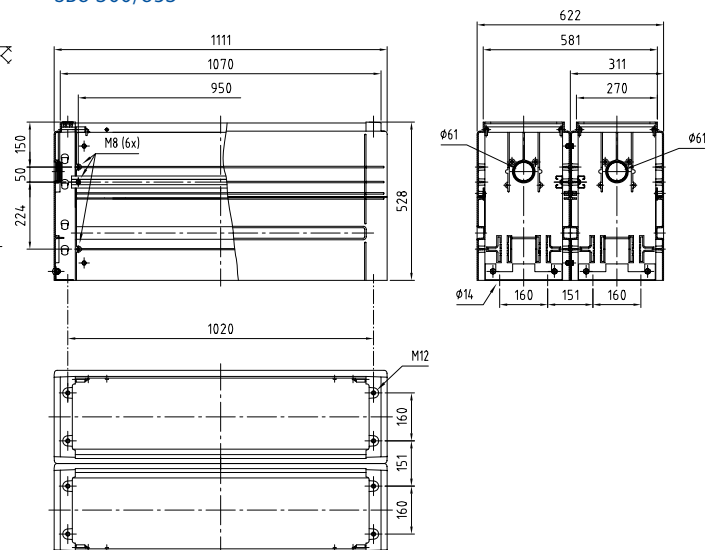

SB6 500/635

Verteilerschrank / Cabinet

Type Type	Bestellnr. Order-no.	Außenmaße External dimension
F6 1080/635	0953.1	1115x1080x633
Eingrabsocel / Base		
S6 X2 950/635	SXZ6DT10	1115x950x622
S6 X2 1200/635	SXZ6DT20	1115x1200x622
S6S X2 1200/635	SXZ6DT30	1115x1200x622
Sockel für Bodenmontage / Base floor-mounted		
SB6 250/635	2716	1111x250x622
SB6 500/635	2717	1111x500x622
Montageplatte / Mounting plate		
E/F6 1080	0640	1025x900x6
Sockelrost / Base grid		
KSR 1200/800	1519	1200x800x60