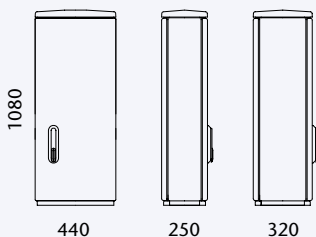

Beispiele für den Einsatz / *Examples of Application*

Größenübersicht / *Sizes overview*

Größe - Size F3/1 650

Größe - Size F3 720

Größe - Size F3/1 850

Größe - Size F3/1 1080

Größe - Size F4 850

Größe - Size F4 1080

Größe - Size F5 850

Größe - Size F5 1080

Größe - Size F6 850

Größe - Size F6 1080

Detail / Details Type F3 720/192

Verteilerschrank / Cabinet		
Type Type	Bestellnr. Order-no.	Außenmaße External dimension
F3 720/192	0239	482x720x192
Eingrabsockel / Base		
S3 950/180	0327.ST	420x950x180
S3 1200/180	0330.ST	420x1200x180
S3S 1200/180	0433.ST	420x1200x180
Sockel für Bodenmontage / Base floor-mounted		
SB3 250/180	1414	420x250x180
SB3 500/180	1415	420x500x180
Montageplatte / Mounting plate		
E/F 3 720	0665	380x610x6
Sockelrost / Base grid		
KSR S3 X00	1515	600x400x60