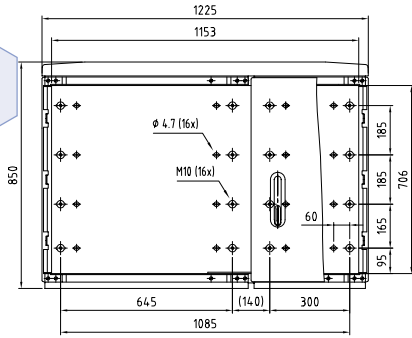

SB4 250/635

SB4 500/635

Detail / Details Type F4 1080/250

F4 1080/250

S4 950 (1200)/250

Verteilerschrank / Cabinet		
Type Type	Bestellnr. Order-no.	Außenmaße External dimension
F4 1080/250	1454	590x1077x250
Eingrabsockel / Base		
S4 950/250	1458.ST	586x950x239
S4 1200/250	1462.ST	586x1200x239
S4S 1200/250	1463.ST	586x1200x239
Sockel für Bodenmontage / Base floor-mounted		
SB4 250/250	1474	586x250x239
SB4 500/250	1475	586x500x239
Montageplatte / Mounting plate		
E/F4 1080	0637	500x900x6
Sockelrost / Base grid		
KSR S4 X0	1515	600x400x60

DB F4-F4 1080/320

DB F4-F5 1080/320

S4X0-S3/1X 950 (1200)/320

S4X0-S4X0 950 (1200)/320

S4X0-S5X1 950 (1200)/320

Detail / Details Type DB F5 ...

DB F5-F3/1 850/320

DB F5-F4 850/320