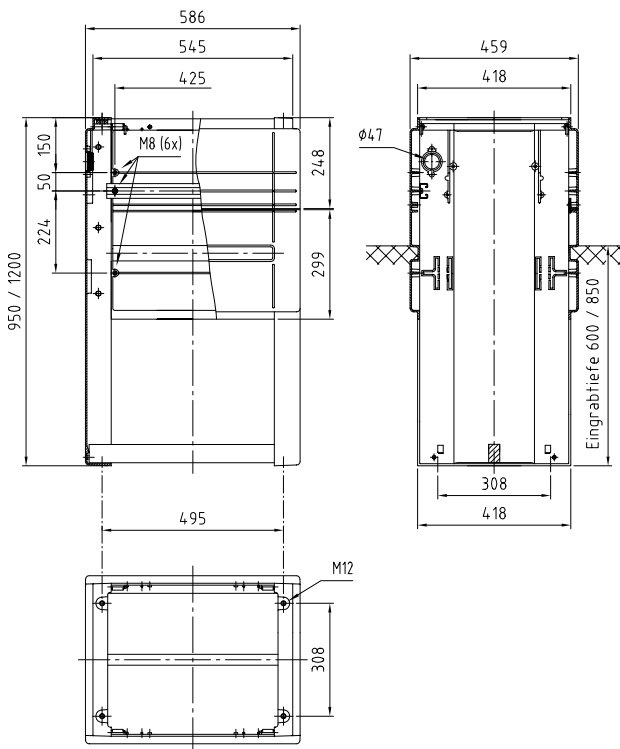

SB4 250/320

SB4 500/320

Detail / Details Type F4 1080/470

F4 1080/470

S4 950 (1200)/470

Verteilerschrank / Cabinet		
Type Type	Bestellnr. Order-no.	Außenmaße External dimension
F4 1080/470	1188	590x1080x470
Eingrabsokkel / Base		
S4 950/470	0668	586x950x459
S4 1200/470	1444	586x1200x459
S4S 1200/470	2446	586x1200x459
Sockel für Bodenmontage / Base floor-mounted		
SB4 250/470	2709	586x250x459
SB4 500/470	2710	586x500x459
Montageplatte / Mounting plate		
E/F4 X0 850	0635	500x648x6
Sockelrost / Base grid		
KSR 800/800	1518	800x800x60