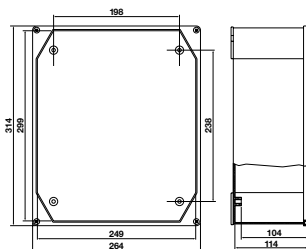

Cassette di derivazione *Junction boxes*

040

Cassette per derivazioni - Junction boxes

040/080

Cassette per derivazioni - Junction boxes

100 x 100 mm

59	277	040D1010-6	Piastra / Plate	040P1010

115 x 140 mm

60	412	040D1214-6	Piastra / Plate	040P1214

142 x 166 mm

64	560	040D1416-6	Piastra / Plate	040P1416

168 x 192 mm

80	773	040D1719-8	Piastra / Plate	040P1719

040/080

Cassette per derivazioni - Junction boxes

217 x 253 mm

93	1409		040D2225-9
	538	Piastra / Plate	040P2225

264 x 314 mm

122	2344		040D2631-12
	840	Piastra / Plate	040P2631

315 x 410 mm

153	3795		040D3141-15
	1315	Piastra / Plate	040P3141

040/080