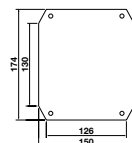

Cassette di derivazione *Junction boxes*

040

Cassette per derivazioni - Junction boxes

040/080

Cassette per derivazioni - Junction boxes

100 x 100 mm

59	277	040D1010-6	Piastra / Plate	040P1010

115 x 140 mm

60	412	040D1214-6	Piastra / Plate	040P1214

142 x 166 mm

64	560	040D1416-6	Piastra / Plate	040P1416

168 x 192 mm

80	773	040D1719-8	Piastra / Plate	040P1719

040/080

Cassette per derivazioni - Junction boxes

217 x 253 mm

93	1409		040D2225-9
	538	Piastra / Plate	040P2225

264 x 314 mm

122	2344		040D2631-12
	840	Piastra / Plate	040P2631

315 x 410 mm

153	3795		040D3141-15
	1315	Piastra / Plate	040P3141

040/080