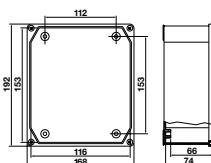

Cassette di derivazione *Junction boxes*

040

Cassette per derivazioni - Junction boxes

040/080

Cassette per derivazioni - Junction boxes

100 x 100 mm

59	277	040D1010-6	Piastra / Plate	040P1010

115 x 140 mm

60	412	040D1214-6	Piastra / Plate	040P1214

142 x 166 mm

64	560	040D1416-6	Piastra / Plate	040P1416

168 x 192 mm

80	773	040D1719-8	Piastra / Plate	040P1719

040/080

Cassette per derivazioni - Junction boxes

217 x 253 mm

93	1409		040D2225-9
	538	Piastra / Plate	040P2225

264 x 314 mm

122	2344		040D2631-12
	840	Piastra / Plate	040P2631

315 x 410 mm

153	3795		040D3141-15
	1315	Piastra / Plate	040P3141

040/080