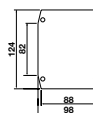

Cassette di derivazione *Junction boxes*

040

Cassette per derivazioni - Junction boxes

040/080

Cassette per derivazioni - Junction boxes

100 x 100 mm

59	277	040D1010-6	Piastra / Plate	040P1010

115 x 140 mm

60	412	040D1214-6	Piastra / Plate	040P1214

142 x 166 mm

64	560	040D1416-6	Piastra / Plate	040P1416

168 x 192 mm

80	773	040D1719-8	Piastra / Plate	040P1719

040/080

Cassette per derivazioni - Junction boxes

217 x 253 mm

93	1409		040D2225-9
	538	Piastra / Plate	040P2225

264 x 314 mm

122	2344		040D2631-12
	840	Piastra / Plate	040P2631

315 x 410 mm

153	3795		040D3141-15
	1315	Piastra / Plate	040P3141

040/080