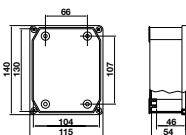

Cassette di derivazione *Junction boxes*

040

Cassette per derivazioni - Junction boxes

040/080

Cassette per derivazioni - Junction boxes

100 x 100 mm

59	277	040D1010-6	Piastra / Plate	040P1010

115 x 140 mm

60	412	040D1214-6	Piastra / Plate	040P1214

142 x 166 mm

64	560	040D1416-6	Piastra / Plate	040P1416

168 x 192 mm

80	773	040D1719-8	Piastra / Plate	040P1719

040/080

Cassette per derivazioni - Junction boxes

217 x 253 mm

93	1409		040D2225-9
	538	Piastra / Plate	040P2225

264 x 314 mm

122	2344		040D2631-12
	840	Piastra / Plate	040P2631

315 x 410 mm

153	3795		040D3141-15
	1315	Piastra / Plate	040P3141

040/080