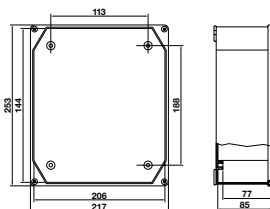

Cassette di derivazione *Junction boxes*

040

Cassette per derivazioni - Junction boxes

040/080

Cassette per derivazioni - Junction boxes

100 x 100 mm

59	277	040D1010-6	Piastra / Plate	040P1010

115 x 140 mm

60	412	040D1214-6	Piastra / Plate	040P1214

142 x 166 mm

64	560	040D1416-6	Piastra / Plate	040P1416

168 x 192 mm

80	773	040D1719-8	Piastra / Plate	040P1719

040/080

Cassette per derivazioni - Junction boxes

217 x 253 mm

93	1409		040D2225-9
	538	Piastra / Plate	040P2225

264 x 314 mm

122	2344		040D2631-12
	840	Piastra / Plate	040P2631

315 x 410 mm

153	3795		040D3141-15
	1315	Piastra / Plate	040P3141

040/080