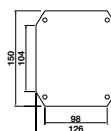

Cassette di derivazione *Junction boxes*

040

Cassette per derivazioni - Junction boxes

040/080

Cassette per derivazioni - Junction boxes

100 x 100 mm

59	277	040D1010-6	Piastra / Plate	040P1010

115 x 140 mm

60	412	040D1214-6	Piastra / Plate	040P1214

142 x 166 mm

64	560	040D1416-6	Piastra / Plate	040P1416

168 x 192 mm

80	773	040D1719-8	Piastra / Plate	040P1719

040/080

Cassette per derivazioni - Junction boxes

217 x 253 mm

93	1409		040D2225-9
	538	Piastra / Plate	040P2225

264 x 314 mm

122	2344		040D2631-12
	840	Piastra / Plate	040P2631

315 x 410 mm

153	3795		040D3141-15
	1315	Piastra / Plate	040P3141

040/080