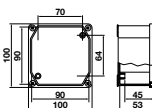

Cassette di derivazione *Junction boxes*

040

Cassette per derivazioni - Junction boxes

040/080

Cassette per derivazioni - Junction boxes

100 x 100 mm

59	277	040D1010-6	Piastra / Plate	040P1010

115 x 140 mm

60	412	040D1214-6	Piastra / Plate	040P1214

142 x 166 mm

64	560	040D1416-6	Piastra / Plate	040P1416

168 x 192 mm

80	773	040D1719-8	Piastra / Plate	040P1719

040/080

Cassette per derivazioni - Junction boxes

217 x 253 mm

93	1409		040D2225-9
	538	Piastra / Plate	040P2225

264 x 314 mm

122	2344		040D2631-12
	840	Piastra / Plate	040P2631

315 x 410 mm

153	3795		040D3141-15
	1315	Piastra / Plate	040P3141

040/080