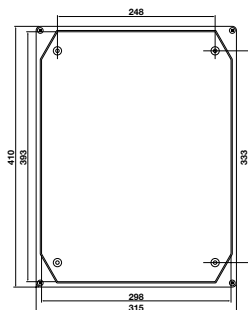

60	412	040D1214-6	Piastra / Plate	040P1214

142 x 166 mm

64	560	040D1416-6	Piastra / Plate	040P1416

168 x 192 mm

80	773	040D1719-8	Piastra / Plate	040P1719

040/080

Cassette per derivazioni - Junction boxes

217 x 253 mm

93	1409		040D2225-9
	538	Piastra / Plate	040P2225

264 x 314 mm

122	2344		040D2631-12
	840	Piastra / Plate	040P2631

315 x 410 mm

153	3795		040D3141-15
	1315	Piastra / Plate	040P3141

040/080