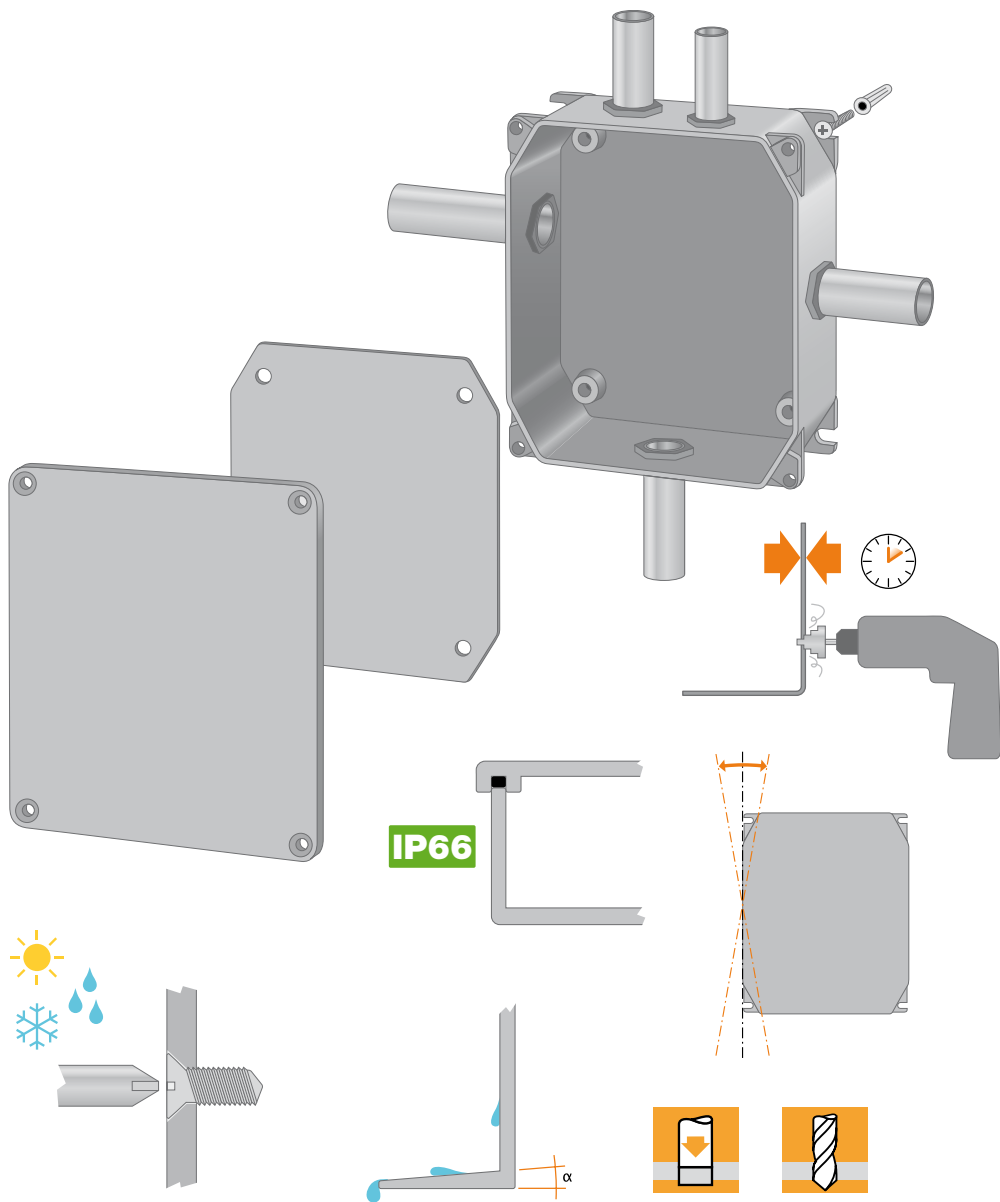

Cassette di derivazione *Junction boxes*

040

Cassette per derivazioni - Junction boxes

040/080

Cassette per derivazioni - Junction boxes

100 x 100 mm

59	277	040D1010-6	Piastra / Plate	040P1010

115 x 140 mm

60	412	040D1214-6	Piastra / Plate	040P1214

142 x 166 mm

64	560	040D1416-6	Piastra / Plate	040P1416

168 x 192 mm

80	773	040D1719-8	Piastra / Plate	040P1719

040/080

Cassette per derivazioni - Junction boxes

217 x 253 mm

93	1409		040D2225-9
	538	Piastra / Plate	040P2225

264 x 314 mm

122	2344		040D2631-12
	840	Piastra / Plate	040P2631

315 x 410 mm

153	3795		040D3141-15
	1315	Piastra / Plate	040P3141

040/080