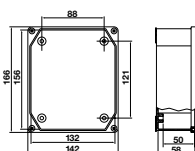

Cassette di derivazione *Junction boxes*

040

Cassette per derivazioni - Junction boxes

040/080

Cassette per derivazioni - Junction boxes

100 x 100 mm

59	277	040D1010-6	Piastra / Plate	040P1010

115 x 140 mm

60	412	040D1214-6	Piastra / Plate	040P1214

142 x 166 mm

64	560	040D1416-6	Piastra / Plate	040P1416

168 x 192 mm

80	773	040D1719-8	Piastra / Plate	040P1719

040/080

Cassette per derivazioni - Junction boxes

217 x 253 mm

93	1409		040D2225-9
	538	Piastra / Plate	040P2225

264 x 314 mm

122	2344		040D2631-12
	840	Piastra / Plate	040P2631

315 x 410 mm

153	3795		040D3141-15
	1315	Piastra / Plate	040P3141

040/080