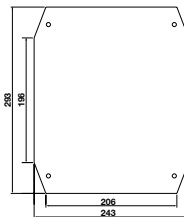

Cassette di derivazione *Junction boxes*

040

Cassette per derivazioni - Junction boxes

040/080

Cassette per derivazioni - Junction boxes

100 x 100 mm

59	277	040D1010-6	Piastra / Plate	040P1010

115 x 140 mm

60	412	040D1214-6	Piastra / Plate	040P1214

142 x 166 mm

64	560	040D1416-6	Piastra / Plate	040P1416

168 x 192 mm

80	773	040D1719-8	Piastra / Plate	040P1719

040/080

Cassette per derivazioni - Junction boxes

217 x 253 mm

93	1409		040D2225-9
	538	Piastra / Plate	040P2225

264 x 314 mm

122	2344		040D2631-12
	840	Piastra / Plate	040P2631

315 x 410 mm

153	3795		040D3141-15
	1315	Piastra / Plate	040P3141

040/080