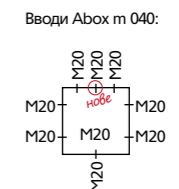

Опис: Abox-i	Артикул
IP66 4²	Діапазон ущільн. кабелю: 2-16 мм

З метричними вводами, що вибиваються
Укомплектовані: подвійними мембранами з IP 66 та пробками для герметизації та ізоляції кріплень

Abox-i m 040-L Сіра, без клем	<i>Новинка</i>	501 904 01
Abox-i m 040-4,0² Сіра, з клемою, гвинт, 5 пол., 4,0 мм² (4x1,5²/4x2,5²/3x4²)	<i>Новинка</i>	501 404 01
Abox-i m 040-L/sw Чорна, без клем	<i>Новинка</i>	502 904 01
Abox-i m 040-4,0²/sw Чорна, з клемою, гвинт, 5 пол., 4,0 мм² (4x1,5²/4x2,5²/3x4²)	<i>Новинка</i>	502 404 01

Із зовнішніми вушками:

Abox-i m 040 AB-L Сіра, без клем	<i>Новинка</i>	503 904 01
Abox-i m 040 AB-4,0² Сіра, з клемою, гвинт, 5 пол., 4,0 мм² (4x1,5²/4x2,5²/3x4²)	<i>Новинка</i>	503 404 01
Abox-i m 040 AB-L/sw Чорна, без клем	<i>Новинка</i>	503 905 01

IP65 Із мембранними попередньовстановленими вводами. Укомплектовані: пробками для герметизації та ізоляції кріплень

Abox-i 040-L Сіра, без клем	490 904 01
Abox-i 040-4,0² Сіра, з клемою, гвинт, 5 пол., 4,0 мм² (4x1,5²/4x2,5²/3x4²)	490 404 01
Abox-i 040-L/sw Чорна, без клем	491 904 01
Abox-i 040-4,0²/sw Чорна, з клемою, гвинт, 5 пол., 4,0 мм² (4x1,5²/4x2,5²/3x4²)	491 404 01
Abox-i 040 SB-L Сіра з червоною кришкою, без клем	490 704 01

Заливка смолою

IP68 У комплекті: двокомпонентна смола, заливна воронка, пробка для відведення повітря, рукавички

Abox GT 040-4,0² Сіра, з клемою, гвинт, 5 пол., 4,0 мм² (4x1,5²/4x2,5²/3x4²)	492 404 01
GHB2 Смола 350 мл	492 504 01