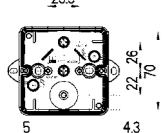

Abox 025

78 x 78 x 27 мм