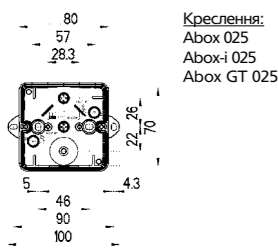

Abox 025

78 x 78 x 27 мм

Опис: Abox	Артикул
IP54 IP65 2,5²	Діапазон ущільн. кабелю: 2-16 мм

З метричними вводами, що вибиваються
Укомплектовані: ввідними патрубками з IP 54 та пробками для герметизації та ізоляції кріплень. Для досягнення IP 65, використовуйте вводи з IP 65 або вище

Abox m 025-L Сіра, без клем	<i>Новинка</i>	807 907 01
Abox m 025-2,5² Сіра, з клемою, гвинт, 5 пол., 2,5 мм² (4x1,5²/4x2,5²/3x4²)	<i>Новинка</i>	807 407 01
Abox m 025 SB-L Сіра з червоною кришкою, без клем	<i>Новинка</i>	807 707 01

Із зовнішніми вушками:

Abox m 025 AB-L Сіра, без клем	<i>Новинка</i>	808 907 01
Abox m 025 AB-2,5² Сіра, з клемою, гвинт, 5 пол., 2,5 мм² (4x1,5²/4x2,5²/3x4²)	<i>Новинка</i>	808 407 01

IP65 Із мембранними попередньовстановленими вводами. Укомплектовані: пробками для герметизації та ізоляції кріплень

Abox 025 - L Сіра, без клем	802 907 01
Abox 025-2,5² Сіра, з клемою, гвинт, 5 пол., 2,5 мм² (4x1,5²/4x2,5²/3x4²)	802 407 01
Abox 025-L/w Біла, без клем	802 607 01
Abox 025-2,5²/w Біла, з клемою, гвинт, 5 пол., 2,5 мм² (4x1,5²/4x2,5²/3x4²)	802 107 01
Abox 025 SB-L Сіра з червоною кришкою, без клем	802 707 01

Із зовнішніми вушками:

Abox 025 AB-L Сіра, без клем	803 907 01
Abox 025 AB-2,5² Сіра, з клемою, гвинт, 5 пол., 2,5 мм² (4x1,5²/4x2,5²/3x4²)	803 407 01
Abox 025 AB-L/w Біла, без клем	803 607 01
Abox 025 AB-Pot Сіра, з РЕ-клемою 4,0 мм²	803 427 01

Abox 025/040 KLS 2,5²/4²
Клема для Abox/Abox-i 025/040 (4x1,5²/4x2,5²/3x4²)

840 004 01