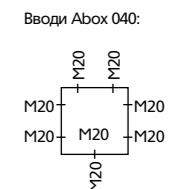

Опис: Abox-i	Артикул
IP66 4²	Діапазон ущільн. кабелю: 2-16 мм

З метричними вводами, що вибиваються
Укомплектовані: подвійними мембранами з IP 66 та пробками для герметизації та ізоляції кріплень

Abox-i m 040-L Сіра, без клем	<i>Новинка</i>	501 904 01
Abox-i m 040-4,0² Сіра, з клемою, гвинт, 5 пол., 4,0 мм² (4x1,5²/4x2,5²/3x4²)	<i>Новинка</i>	501 404 01
Abox-i m 040-L/sw Чорна, без клем	<i>Новинка</i>	502 904 01
Abox-i m 040-4,0²/sw Чорна, з клемою, гвинт, 5 пол., 4,0 мм² (4x1,5²/4x2,5²/3x4²)	<i>Новинка</i>	502 404 01

Із зовнішніми вушками:

Abox-i m 040 AB-L Сіра, без клем	<i>Новинка</i>	503 904 01
Abox-i m 040 AB-4,0² Сіра, з клемою, гвинт, 5 пол., 4,0 мм² (4x1,5²/4x2,5²/3x4²)	<i>Новинка</i>	503 404 01
Abox-i m 040 AB-L/sw Чорна, без клем	<i>Новинка</i>	503 905 01

IP65 Із мембранними попередньовстановленими вводами. Укомплектовані: пробками для герметизації та ізоляції кріплень

Abox-i 040-L Сіра, без клем	490 904 01
Abox-i 040-4,0² Сіра, з клемою, гвинт, 5 пол., 4,0 мм² (4x1,5²/4x2,5²/3x4²)	490 404 01
Abox-i 040-L/sw Чорна, без клем	491 904 01
Abox-i 040-4,0²/sw Чорна, з клемою, гвинт, 5 пол., 4,0 мм² (4x1,5²/4x2,5²/3x4²)	491 404 01
Abox-i 040 SB-L Сіра з червоною кришкою, без клем	490 704 01

Заливка смолою

IP68 У комплекті: двокомпонентна смола, заливна воронка, пробка для відведення повітря, рукавички

Abox GT 040-4,0² Сіра, з клемою, гвинт, 5 пол., 4,0 мм² (4x1,5²/4x2,5²/3x4²)	492 404 01
GHB2 Смола 350 мл	492 504 01