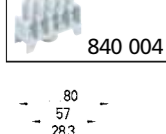

Abox 025

78 x 78 x 27 мм