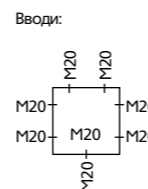

Опис: Abox-i	Артикул
IP66 2,5²	Діапазон ущільн. кабелю: 2-16 мм

З метричними вводами, що вибиваються
Укомплектовані: подвійними мембранами з IP 66 та пробками для герметизації та ізоляції кріплень

Abox-i m 025-L Сіра, без клем	<i>Новинка</i>	496 902 01
Abox-i m 025-2,5² Сіра, з клемою, гвинт, 5 пол., 2,5 мм² (4x1,5²/4x2,5²/3x4²)	<i>Новинка</i>	496 402 01
Abox-i m 025-L/sw Чорна, без клем	<i>Новинка</i>	498 902 01
Abox-i m 025-2,5²/sw Чорна, з клемою, гвинт, 5 пол., 2,5 мм² (4x1,5²/4x2,5²/3x4²)	<i>Новинка</i>	498 402 01

Із зовнішніми вушками:

Abox-i m 025 AB-L Сіра, без клем	<i>Новинка</i>	808 907 01
Abox-i m 025 AB-2,5² Сіра, з клемою, гвинт, 5 пол., 2,5 мм² (4x1,5²/4x2,5²/3x4²)	<i>Новинка</i>	808 407 01
Abox-i m 025 AB-L/sw Чорна, без клем	<i>Новинка</i>	499 903 01

IP65 Із мембранними попередньовстановленими вводами. Укомплектовані: пробками для герметизації та ізоляції кріплень

Abox-i 025-L Сіра, без клем	490 902 01
Abox-i 025-2,5² Сіра, з клемою, гвинт, 5 пол., 2,5 мм² (4x1,5²/4x2,5²/3x4²)	490 402 01
Abox-i 025-L/sw Чорна, без клем	491 902 01
Abox-i 025-2,5²/sw Чорна, з клемою, гвинт, 5 пол., 2,5 мм² (4x1,5²/4x2,5²/3x4²)	491 402 01
Abox-i 025 SB-L Сіра з червоною кришкою, без клем	490 702 01

Заливка смолою

IP68 У комплекті: двокомпонентна смола, заливна воронка, пробка для відведення повітря, рукавички

Abox GT 025-2,5² Сіра, з клемою, гвинт, 5 пол., 2,5 мм² (4x1,5²/4x2,5²/3x4²)	492 402 01
GHB1 Смола 250 мл	492 502 01