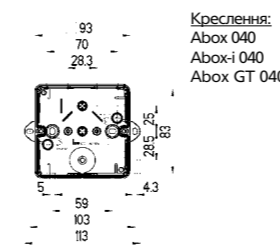

Abox 040

93 x 93 x 55 мм

Опис: Abox	Артикул
IP54 IP65 4²	Діапазон ущільн. кабелю: 2-16 мм

З метричними вводами, що вибиваються
Укомплектовані: ввідними патрубками з IP 54 та пробками для герметизації та ізоляції кріплень. Для досягнення IP 65, використовуйте вводи з IP 65 або вище

Abox m 040-L Сіра, без клем	<i>Новинка</i>	811 907 01
Abox m 040-4,0² Сіра, з клемою, гвинт, 5 пол., 4,0 мм² (4x1,5²/4x2,5²/3x4²)	<i>Новинка</i>	811 407 01
Abox m 040 SB-L Сіра з червоною кришкою, без клем	<i>Новинка</i>	811 707 01

Із зовнішніми вушками:

Abox m 040 AB-L Сіра, без клем	<i>Новинка</i>	812 907 01
Abox m 040 AB-4,0² Сіра, з клемою, гвинт, 5 пол., 4,0 мм² (4x1,5²/4x2,5²/3x4²)	<i>Новинка</i>	812 407 01

IP65 Із мембранними попередньовстановленими вводами. Укомплектовані: пробками для герметизації та ізоляції кріплень

Abox 040 - L Сіра, без клем	804 907 01
Abox 040-4,0² Сіра, з клемою, гвинт, 5 пол., 4,0 мм² (4x1,5²/4x2,5²/3x4²)	804 407 01
Abox 040-L/w Біла, без клем	804 607 01
Abox 040-4,0²/w Біла, з клемою, гвинт, 5 пол., 4,0 мм² (4x1,5²/4x2,5²/3x4²)	804 107 01
Abox 040 SB-L Сіра з червоною кришкою, без клем	804 707 01

Із зовнішніми вушками:

Abox 040 AB-L Сіра, без клем	805 907 01
Abox 040 AB-4,0² Сіра, з клемою, гвинт, 5 пол., 4,0 мм² (4x1,5²/4x2,5²/3x4²)	805 407 01
Abox 040 AB-L/w Біла, без клем	805 607 01

Abox 025/040 KLS 2,5²/4²
Клема для Abox/Abox-i 025/040 (4x1,5²/4x2,5²/3x4²)

840 004 01