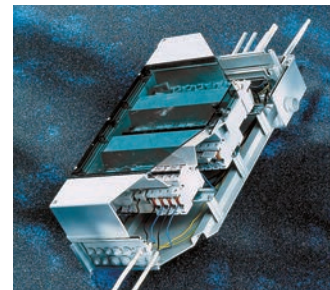

Корпуса из РВТ-пластика

- для установки в химически активных средах

Корпуса из твердого полиэтилена

Распределительные щиты внутренней установки Autoboxx

- 1 — 4 рядные
- на 4, 5, 6, 9, 13, 26, 39 и 52 модуля
- уровень защиты IP 41 и IP 65
- материал — полистирол с температурным диапазоном от -40°C до +70°C

- PE/N — шина
- Вводы сверху и снизу с установленными двойными мембранами или выбиваемые для сальников
- Возможность комбинирования по горизонтали и вертикали

Autoboxx

Распределительные щиты НАРУЖНОЙ установки